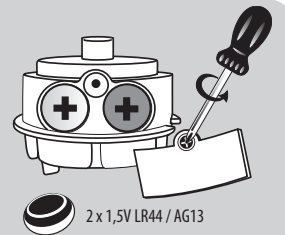

RO: Schimbul bateriilor

UA: Заміна акумуляторів

EST: Patareide vahetus

LT: Baterijos keitimas

LV: Bateriju nomaiņa

AR: استبدال البطارية

BIG-SPIELWARENFABRIK GmbH & Co. KG · Werkstr. 1 · 90765 Fürth · Germany · big.de | service.big.de