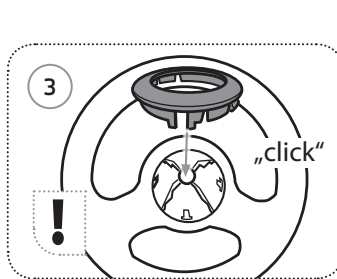

GR: Οδηγία
συναρμολόγησης

RUS: Инструкция по
монтажу

TR: Montaj talimatı

SI: Navodila za montažo

HRV: Uputa za montažu

SK: Návod na montáž

BG: Ръководство за монтаж

RO: Instrucțiuni de montaj

UA: Керівництво з монтажу

EST: Kokkupanejuhend

LT: Montavimo instrukcija

LV: Uztādīšanas instrukcijas

AR: دليل التجميع

Batteriewechsel/Battery exchange/Changement des piles

I: Cambio delle batterie

NL: Batterijwisselen