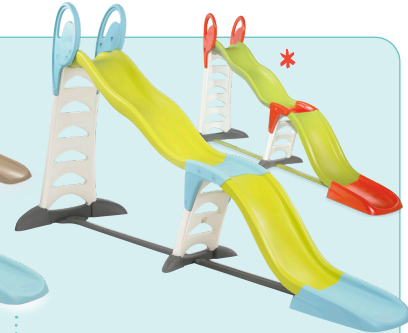

ACCESSOIRES POUR LES TOBOGGANS SMOBY

Accessories for Smoby slides - Zubehör für Smoby rutschen

Vérifier la compatibilité
Check the compatibility - Kompatibilität prüfen :

Compatible / Compatible / Kompatibel

XS
820624/310270

GM/KS
820505/310262

FUNNY
820404/820402

XL
820302/820303/310261

SUPER MEGAGLISS
820200/310260

820700

820701

* anciennes références/former references