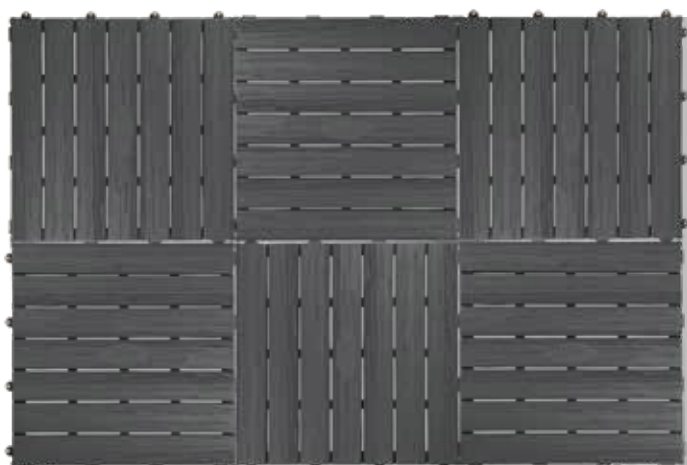

# Ref 7600810907

1 SET  
=  
6

6  
pieces  
1,20m<sup>2</sup>

FR

• Déterminez le nombre de dalles nécessaires pour votre maison.

EN

• Determine the number of slabs needed for your house.

DE