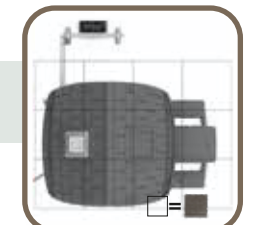

Neo Jura Lodge  
810500

Jura Lodge  
810263

810904

+

7600810927  
810920 / 810902

=

2  
SETS

3