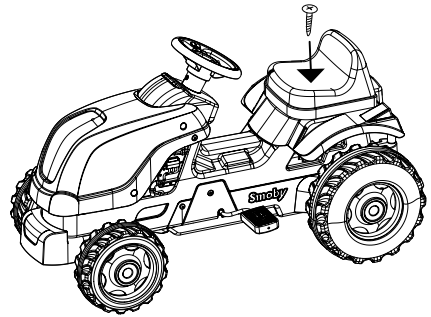

Réglage du siège

- Seat adjustment
- Sitzeinstellung
- Ajuste del asiento
- Regolazione del sedile
- Zetelaanpassing

Smoby