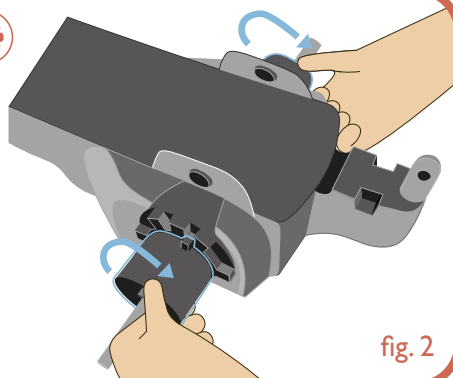

La tension de la chaîne peut également être ajustée pour lutter contre l'usure des pièces et garantir un pédalage facile. Pour cela, Smoby a développé un système intelligent nécessitant de tendre la chaîne du tracteur au fil du temps.