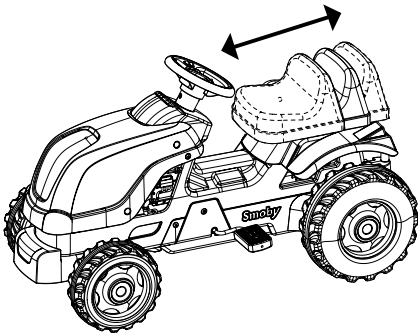

Réglage du siège

- Seat adjustment
- Sitzeinstellung
- Ajuste del asiento
- Regolazione del sedile
- Zetelaanpassing

Smoby