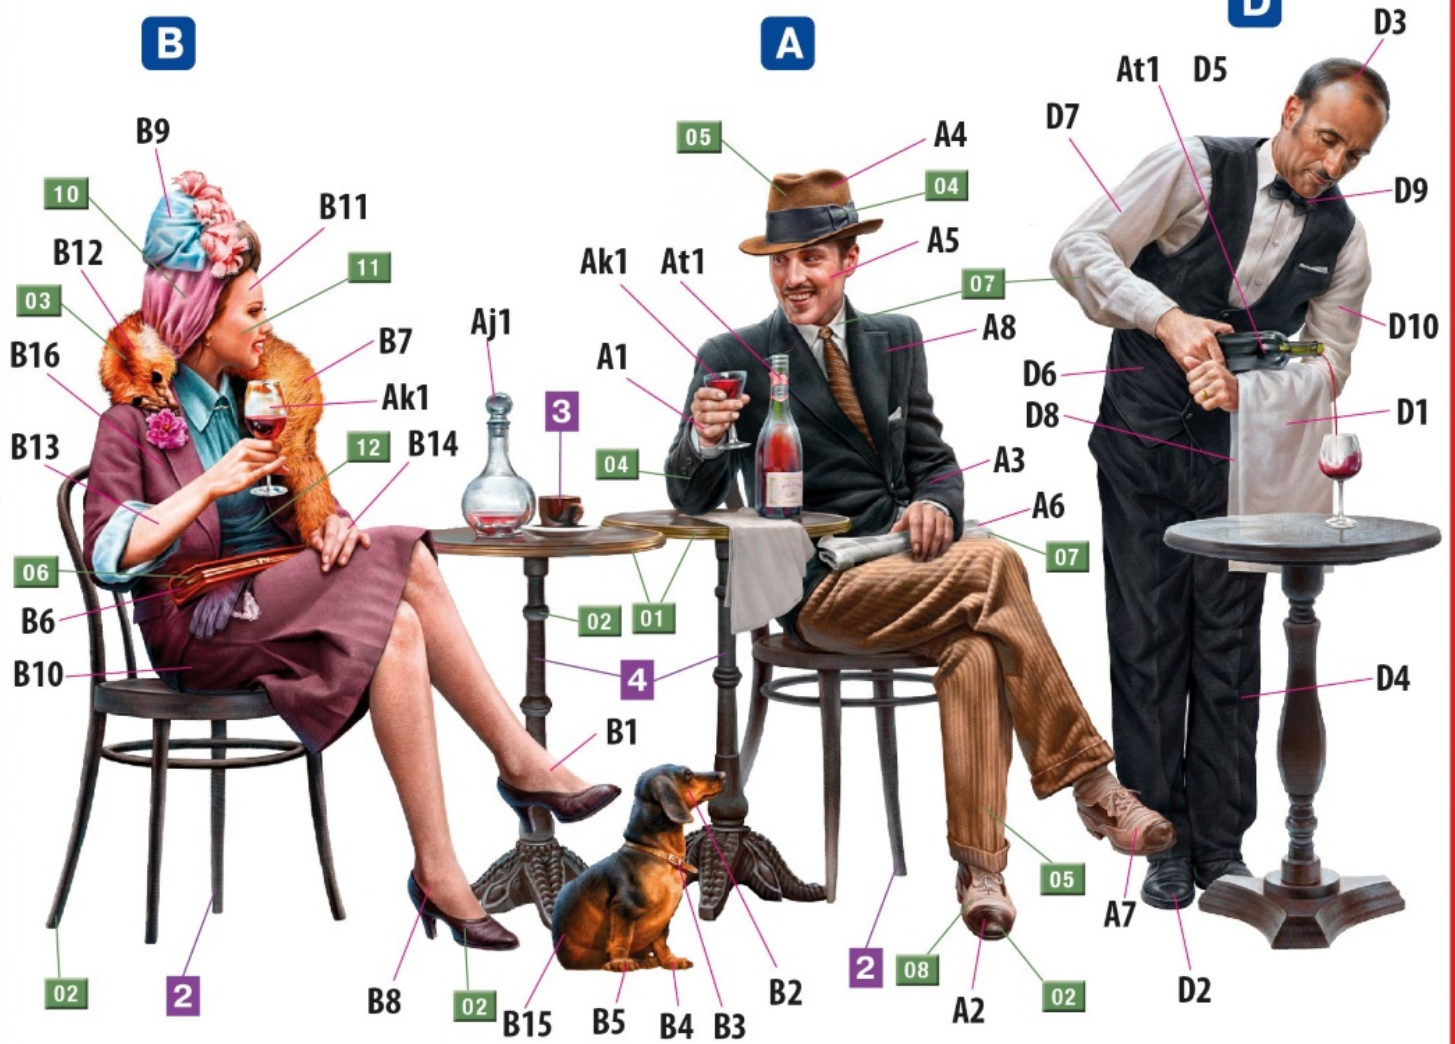

ASSEMBLING

1 x2

x2

MAKE 2pcs
2 TEILE FERTIGEN
EFFECTUER 2 PIECES
FARE DUE PEZZI
TEE 2 KPL
GOR 2 ST
ПОВТОРИТЬ ДВА РАЗА
КІЛЬКІСТЬ РАЗІВ

OPTIONAL
NACH BELIEBEN
FACULTATIF
FACOLTATIVO
VALINNANVARAINEN
VALBAR
ВАРИАНТЫ
ВАРИАНТИ

2 x2

1

x2 4

3

AI3

AI1

B

A

D

COLOR CHART

Nº	Color	Vallejo	Mr. Color	AK RC	Mission Models	AMMO MIG	Tamiya	Color name
01		70.843	C-043	RC-030	MMP-076	A.MIG-0037	XF-79	Wood
02		70.872	C-147	RC-068	MMP-012	A.MIG-0015	XF-10	Schokobraun
03		70.851	C-059	RC-009	MMP-005	A.MIG-0129	X-06	Orange
04		70.950	C-033	RC-001	MMP-047	A.MIG-0046	XF-01	Black
05		70.843	C-044	RC-030	MMO-060	A.MIG-0064	XF-57	Light Brown
06		70.957	C-003	RC-006	MMP-003	A.MIG-0049	XF-07	Red
07		70.951	C-062	RC-004	MMP-001	A.MIG-0050	XF-02	White
08		70.928	C-111	RC-088	MMP-006	A.MIG-0027	XF-15	Beige
09		70.961	C-034	RC-316	MMP-048	A.MIG-0251	XF-23	Light Blue
10		70.960	C-067	RC-045	MMP-121	A.MIG-0126	X-16	Violet
11		70.815	C-051	RC-014	MMP-070	A.MIG-0116	XF-15	Skin Tone
12		70.925	C-005	RC-036	MMP-065	A.MIG-0086	XF-17	Blue