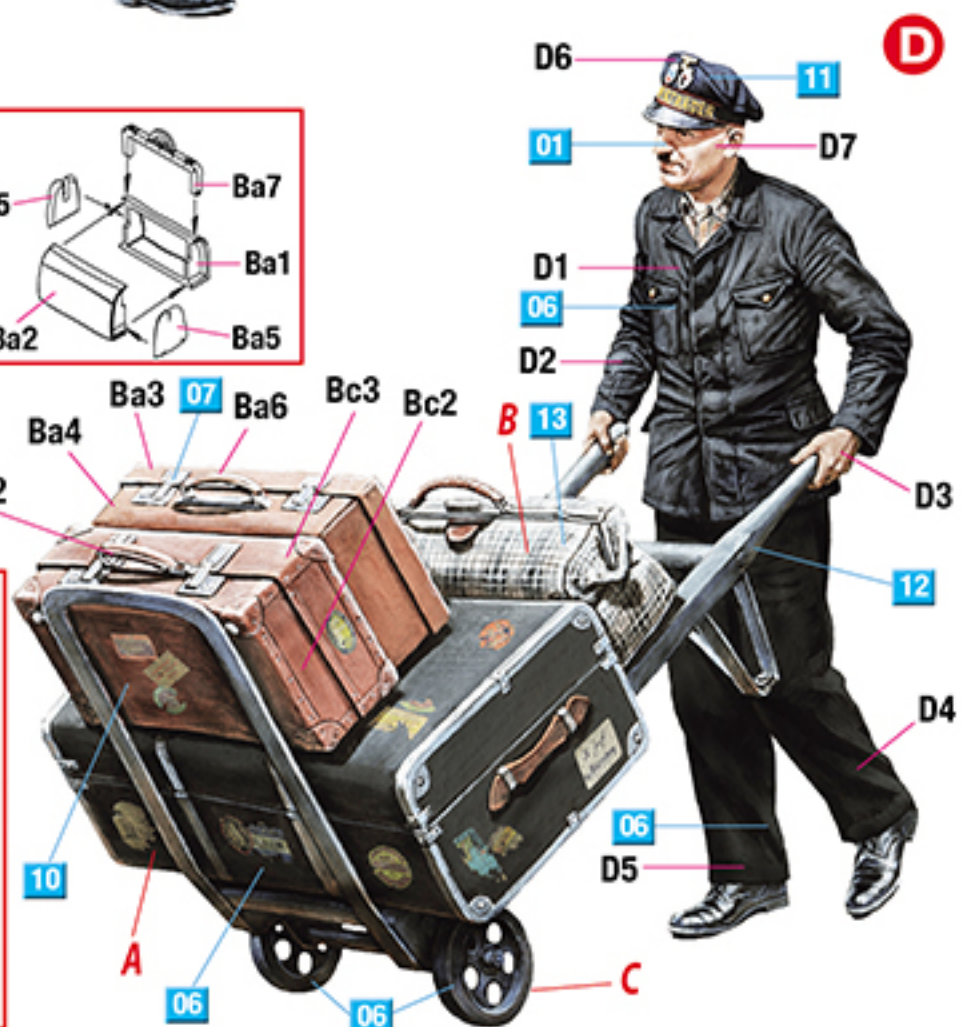

GERMAN TRAIN STATION STAFF 1930-40s

Nr	Color/Цвет	Vallejo	Mr. Color	Life Color	Tamiya	AK	Mission Models	Hataka	Название цвета	Color name
01		70.815	051	LC-021	XF-15	RC-014	MMP-070	295	Телесный	Skeleton
02		70.920	052	UA-402	XF-55	RC-048	MMP-046	025	Сере-Зеленый	Grey Green
03		70.983	526	UA-409	XF-52	RC-031	MMP-002	208	Коричневый камуфл.	Brown Cam.
04		70.850	038	UA-219	XF-62	RC-023	MMP-025	064	Оливково-зеленый	Olive Green
05		70.986	045	UA-107	XF-78	RC-019	MMP-006	057	Сере-бежевый	Grey Beige
06		70.950	033	LC-002	XF-01	RC-001	MMP-047	041	Черный	Black
07		70.997	090	LC-074	XF-16	RC-020	MMM-008	139	Алюминий	Aluminium
08		70.924	012	UA-425	XF-49	RC-024	MMP-000	094	Хаки	Khaki
09		70.951	062	LC-001	XF-02	RC-004	MMP-001	043	Белый	White
10		71.818	029	LC-016	XF-64	RC-067	MMP-012	131	Красно-коричневый	Red Braun
11		70.899	080	LC-010	XF-17	RC-036	MMP-065	521	Темно-Синий	Dark Blue
12		70.992	013	UA-046	XF-20	RC-249	MMP-072	054	Серый	Grey
13		70.990	011	LC-018	XF-20	RC-002	MMP-072	191	Светло-серый	Light Grey
14		70.957	003	LC-006	XF-07	RC-006	MMP-003	103	Красный	Red
15		70.996	009	LC-025	X-12	RC-008	MMM-009	275	Золото	Gold

38010

1:35