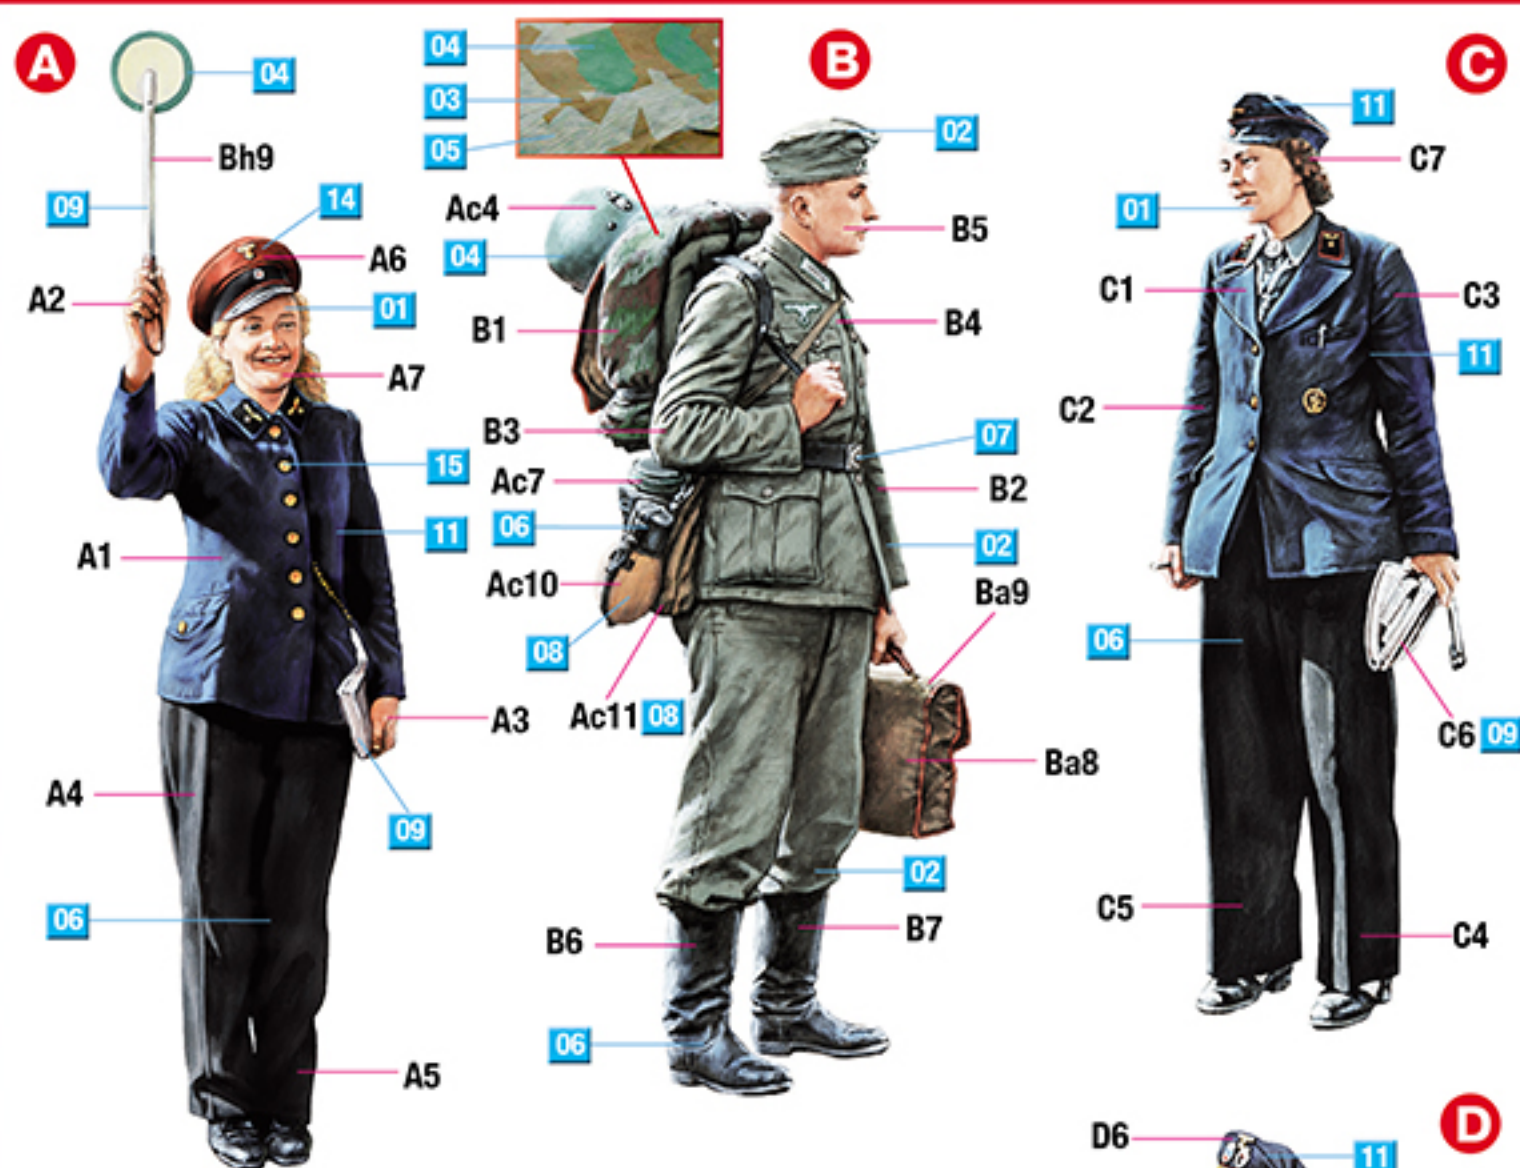

GERMAN TRAIN STATION STAFF 1930-40s

Nr	Color/Цвет	Vallejo	Mr. Color	Life Color	Tamiya	AK	Mission Models	Hataka	Название цвета	Color name
01		70.815	051	LC-021	XF-15	RC-014	MMP-070	295	Телесный	Skeleton
02		70.920	052	UA-402	XF-55	RC-048	MMP-046	025	Сере-Зеленый	Grey Green
03		70.983	526	UA-409	XF-52	RC-031	MMP-002	208	Коричневый камуфл.	Brown Cam.
04		70.850	038	UA-219	XF-62	RC-023	MMP-025	064	Оливково-зеленый	Olive Green
05		70.986	045	UA-107	XF-78	RC-019	MMP-006	057	Сере-бежевый	Grey Beige
06		70.950	033	LC-002	XF-01	RC-001	MMP-047	041	Черный	Black
07		70.997	090	LC-074	XF-16	RC-020	MMM-008	139	Алюминий	Aluminium
08		70.924	012	UA-425	XF-49	RC-024	MMP-000	094	Хаки	Khaki
09		70.951	062	LC-001	XF-02	RC-004	MMP-001	043	Белый	White
10		71.818	029	LC-016	XF-64	RC-067	MMP-012	131	Красно-коричневый	Red Braun
11		70.899	080	LC-010	XF-17	RC-036	MMP-065	521	Темно-Синий	Dark Blue
12		70.992	013	UA-046	XF-20	RC-249	MMP-072	054	Серый	Grey
13		70.990	011	LC-018	XF-20	RC-002	MMP-072	191	Светло-серый	Light Grey
14		70.957	003	LC-006	XF-07	RC-006	MMP-003	103	Красный	Red
15		70.996	009	LC-025	X-12	RC-008	MMM-009	275	Золото	Gold

38010

1:35