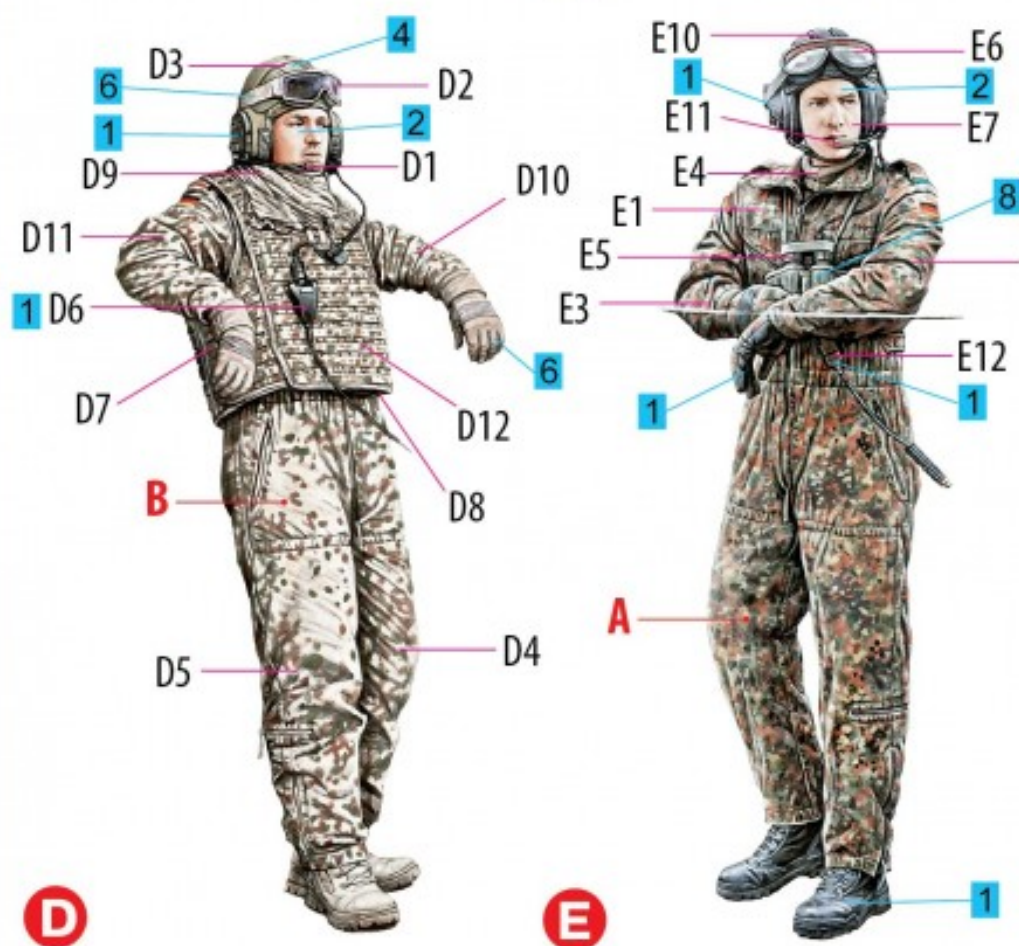

BUNDESWEHR TANK CREW

Two kinds of camouflage
Два вида камуфляжа

A Flecktarn

B Tropentarn

Nr.	Vallejo	TESTORS	TAMIYA	HUMBROL	REVELL	Mr.Color	Life Color	Color	Цвет
1	950	1749	XF1	33	8	33	LC02	Black	Черный
2	815	1516	XF15	61	35	51	LC41	Skintone	Телесный
3	843	1701	XF72	186	83	43	LC17	Brown	Коричневый
4	887	1591	XF51	155	46	38	UA003	Olive Drab	Оливковый
5	968	1710	XF67	195	68	70	UA086	Dark Green	Темно-зеленый
6	912	4711	XF60	93	16	44	UA084	Tan	Песочный
7	920	1723	XF65	125	67	52	UA402	Gray Green	Серо-зеленый
8	890	1768	XF58	86	61	38	LC16	Olive Green	Оливково-зеленый
9	833	1716	XF5+XF2 (50%+50%)	101	55	122	UA410	Light Green	Светло-зеленый

37032

1:35