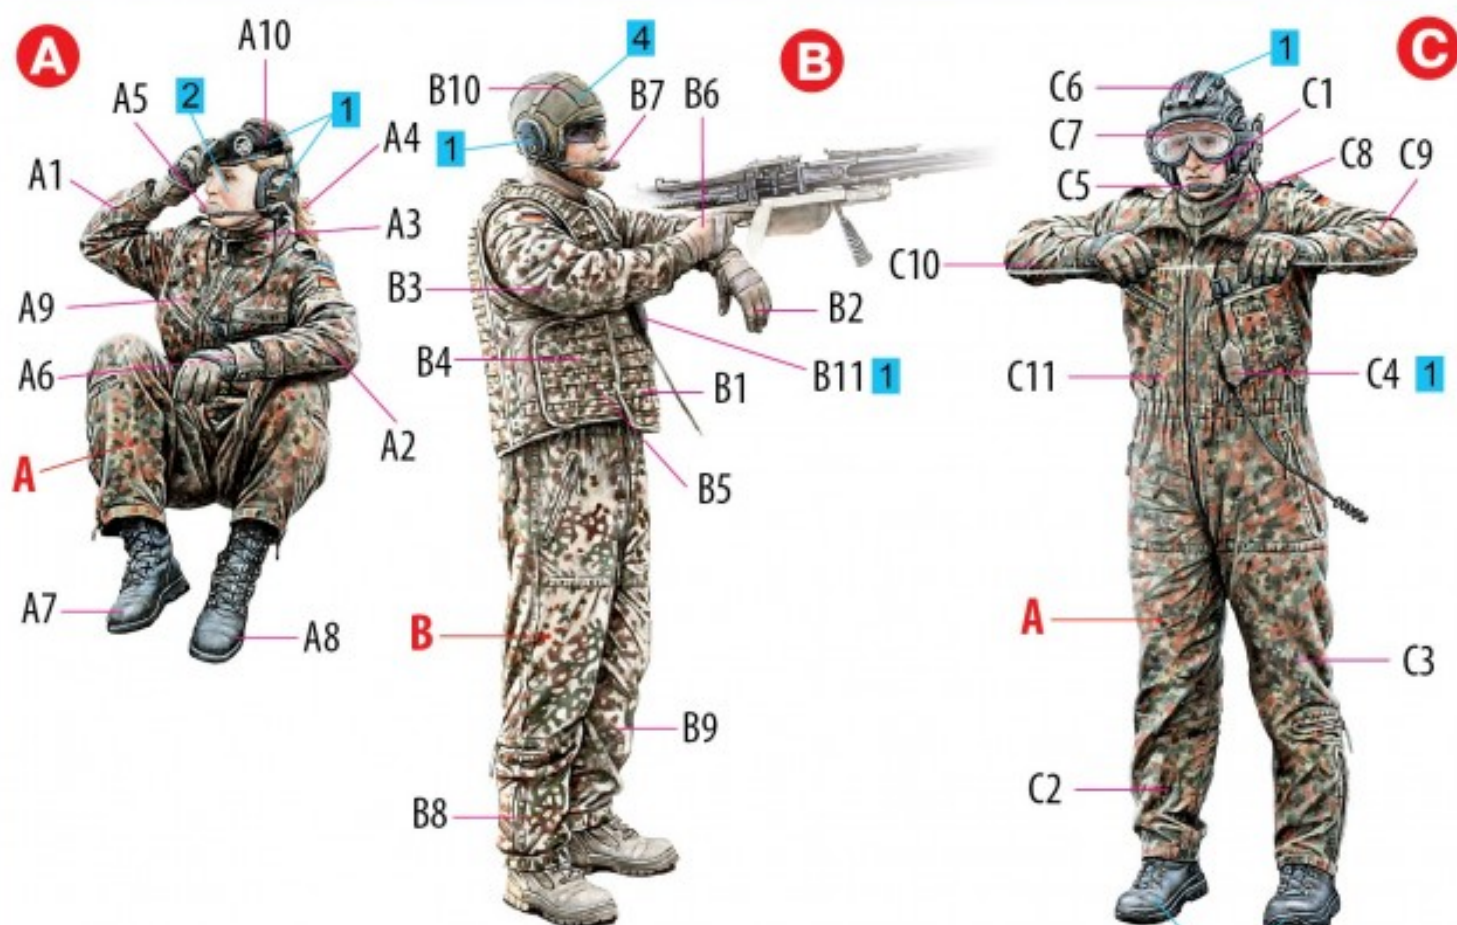

BUNDESWEHR TANK CREW

Two kinds of camouflage
Два вида камуфляжа

A Flecktarn

B Tropentarn

Nr.	Vallejo	TESTORS	TAMIYA	HUMBROL	REVELL	Mr.Color	Life Color	Color	Цвет
1	950	1749	XF1	33	8	33	LC02	Black	Черный
2	815	1516	XF15	61	35	51	LC41	Skintone	Телесный
3	843	1701	XF72	186	83	43	LC17	Brown	Коричневый
4	887	1591	XF51	155	46	38	UA003	Olive Drab	Оливковый
5	968	1710	XF67	195	68	70	UA086	Dark Green	Темно-зеленый
6	912	4711	XF60	93	16	44	UA084	Tan	Песочный
7	920	1723	XF65	125	67	52	UA402	Gray Green	Серо-зеленый
8	890	1768	XF58	86	61	38	LC16	Olive Green	Оливково-зеленый
9	833	1716	XF5+XF2 (50%+50%)	101	55	122	UA410	Light Green	Светло-зеленый