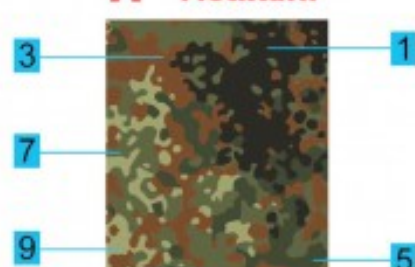

BUNDESWEHR TANK CREW

Two kinds of camouflage
Два вида камуфляжа

A Flecktarn

B Tropentarn

Nr.	Vallejo	TESTORS	TAMIYA	HUMBROL	REVELL	Mr.Color	Life Color	Color	Цвет
1	950	1749	XF1	33	8	33	LC02	Black	Черный
2	815	1516	XF15	61	35	51	LC41	Skintone	Телесный
3	843	1701	XF72	186	83	43	LC17	Brown	Коричневый
4	887	1591	XF51	155	46	38	UA003	Olive Drab	Оливковый
5	968	1710	XF67	195	68	70	UA086	Dark Green	Темно-зеленый
6	912	4711	XF60	93	16	44	UA084	Tan	Песочный
7	920	1723	XF65	125	67	52	UA402	Gray Green	Серо-зеленый
8	890	1768	XF58	86	61	38	LC16	Olive Green	Оливково-зеленый
9	833	1716	XF5+XF2 (50%+50%)	101	55	122	UA410	Light Green	Светло-зеленый