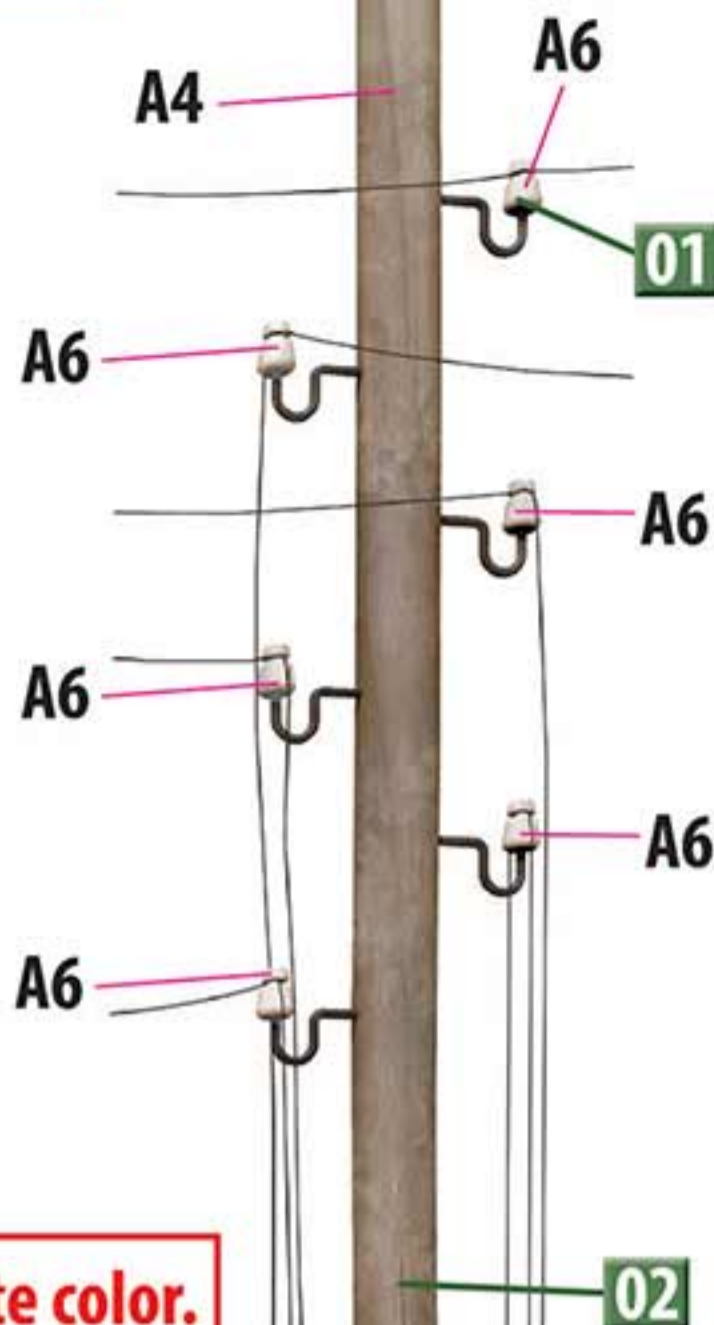

REMOVE
ENTFERNEN
RETIRER
SEPARARE
POISTA
AVLÄGSNA
ОТРЕЗАТЬ

Attention. Before applying the decal paint plastic detail with white color.
Перед использованием деколи окрасить сторону детали в белый цвет.

The decal number matches the number on the sprue.
Номер деколи соответствует номеру детали на литнике.

35600

Colors Chart Таблица цветов

Nº	Color/Цвет	Vallejo	Mr. Color	Life Color	Tamiya	AK	Mission Models	Название цвета	Color name
01	White	70.951	062	LC-001	XF-02	RC-004	MMP-001	Белый	White
02	Wood	70.913	43	UA-714	XF-79	RC-030	MMP-076	Дерево	Wood
03	Red	70.926	3	LC-006	XF-67	RC-006	MMP-003	Красный	Red