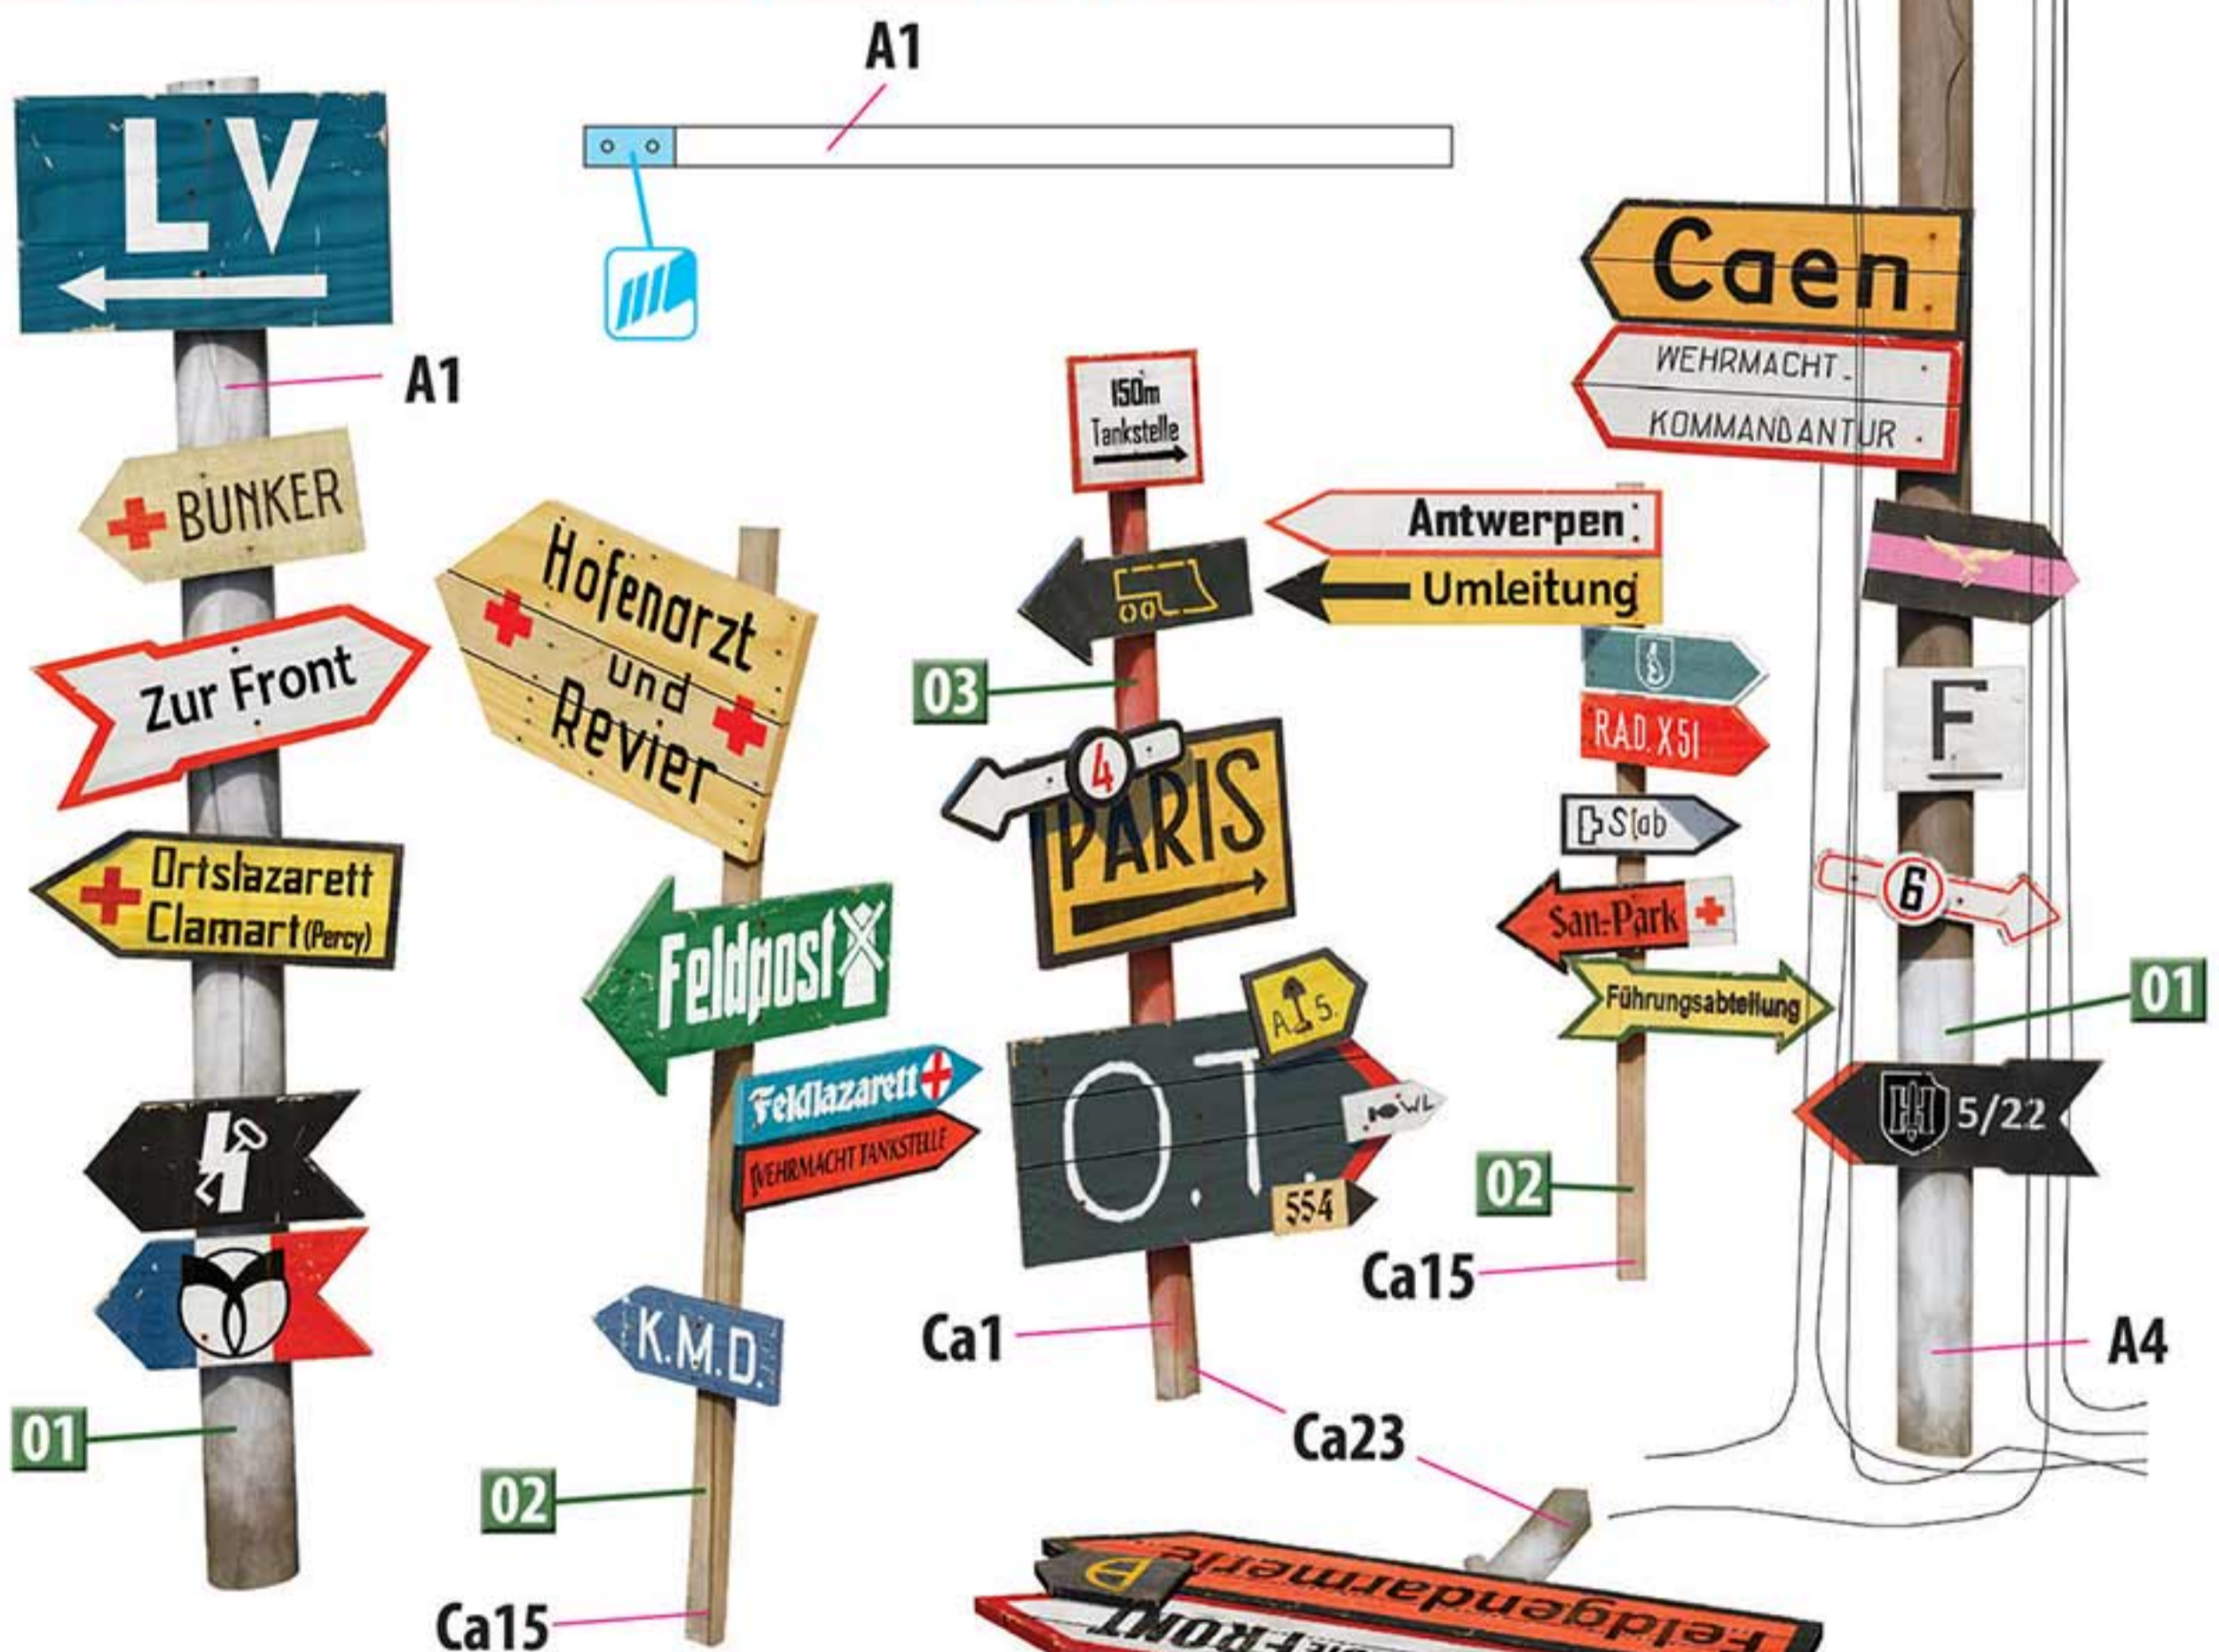

REMOVE
ENTFERNEN
RETIRER
SEPARARE
POISTA
AVLÄGSNA
ОТРЕЗАТЬ

Attention. Before applying the decal paint plastic detail with white color.
Перед использованием деколи окрасить сторону детали в белый цвет.

The decal number matches the number on the sprue.
Номер деколи соответствует номеру детали на литнике.

35600

Colors Chart Таблица цветов

Nº	Color/Цвет	Vallejo	Mr. Color	Life Color	Tamiya	AK	Mission Models	Название цвета	Color name
01	White	70.951	062	LC-001	XF-02	RC-004	MMP-001	Белый	White
02	Wood	70.913	43	UA-714	XF-79	RC-030	MMP-076	Дерево	Wood
03	Red	70.926	3	LC-006	XF-67	RC-006	MMP-003	Красный	Red