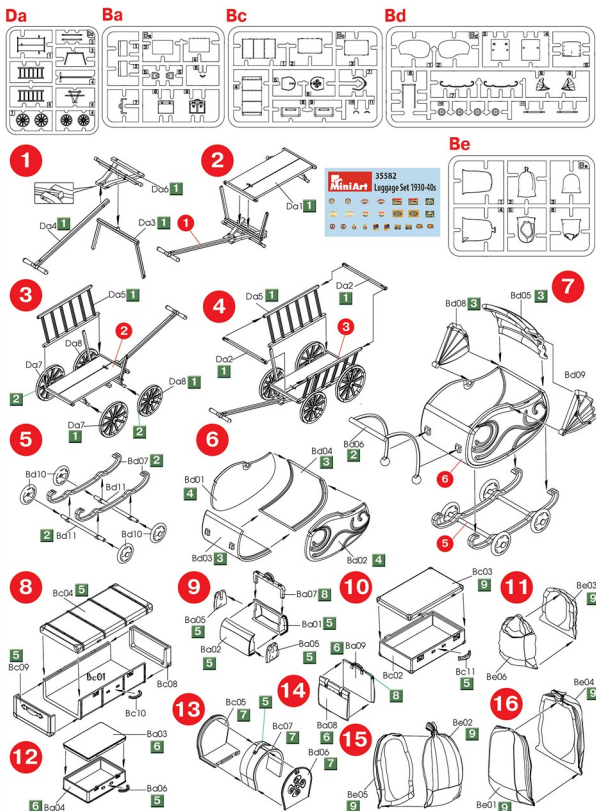

LUGGAGE SET 1930-40s

Colors Chart

Таблица цветов

1:35
35582

Ni Vallejo	Mr. Color	Life Color	Tamiya	Testors	AK Real Color	Humbrol	Revell	Mission Models	Название цвета	Color name
0170.980	129	UA-132	XF 73	1571	RC 012	253	139	MMP-053	Темный зеленый	Dark Green
0270.884	28	LC-074	XI 56	1402	AK-476	27003	190	MMM-002	Сталь	Steel
0370.926	3	LC-006	XI 67	1503	AK-740	132	136	MMP-003	Красный	Red
0470.951	062	LC-001	XF 02	1768	RC 004	34	105	MMP-001	Белый	White
0570.984	41	LC-017	XF 68	1540	RC 081	160	381	MMP-002	Темно-коричневый	Dark Brown
0670.950	33	LC-002	XI 1	1749	AK-735	33	108	MMP-047	Черный	Black
0770.889	6	UA-259	XI 26	1764	AK-796	30	02	MMM-023	Защитный зеленый	Protective Green
0870.801	219	LC-075	XF 3	1782	AK-460	54	192	MMM-009	Латунь	Brass
0970.916	119	UA-081	XF 59	1705	RC 093	250	116	MMP-039	Песочный	Sand Yellow

MiniArt