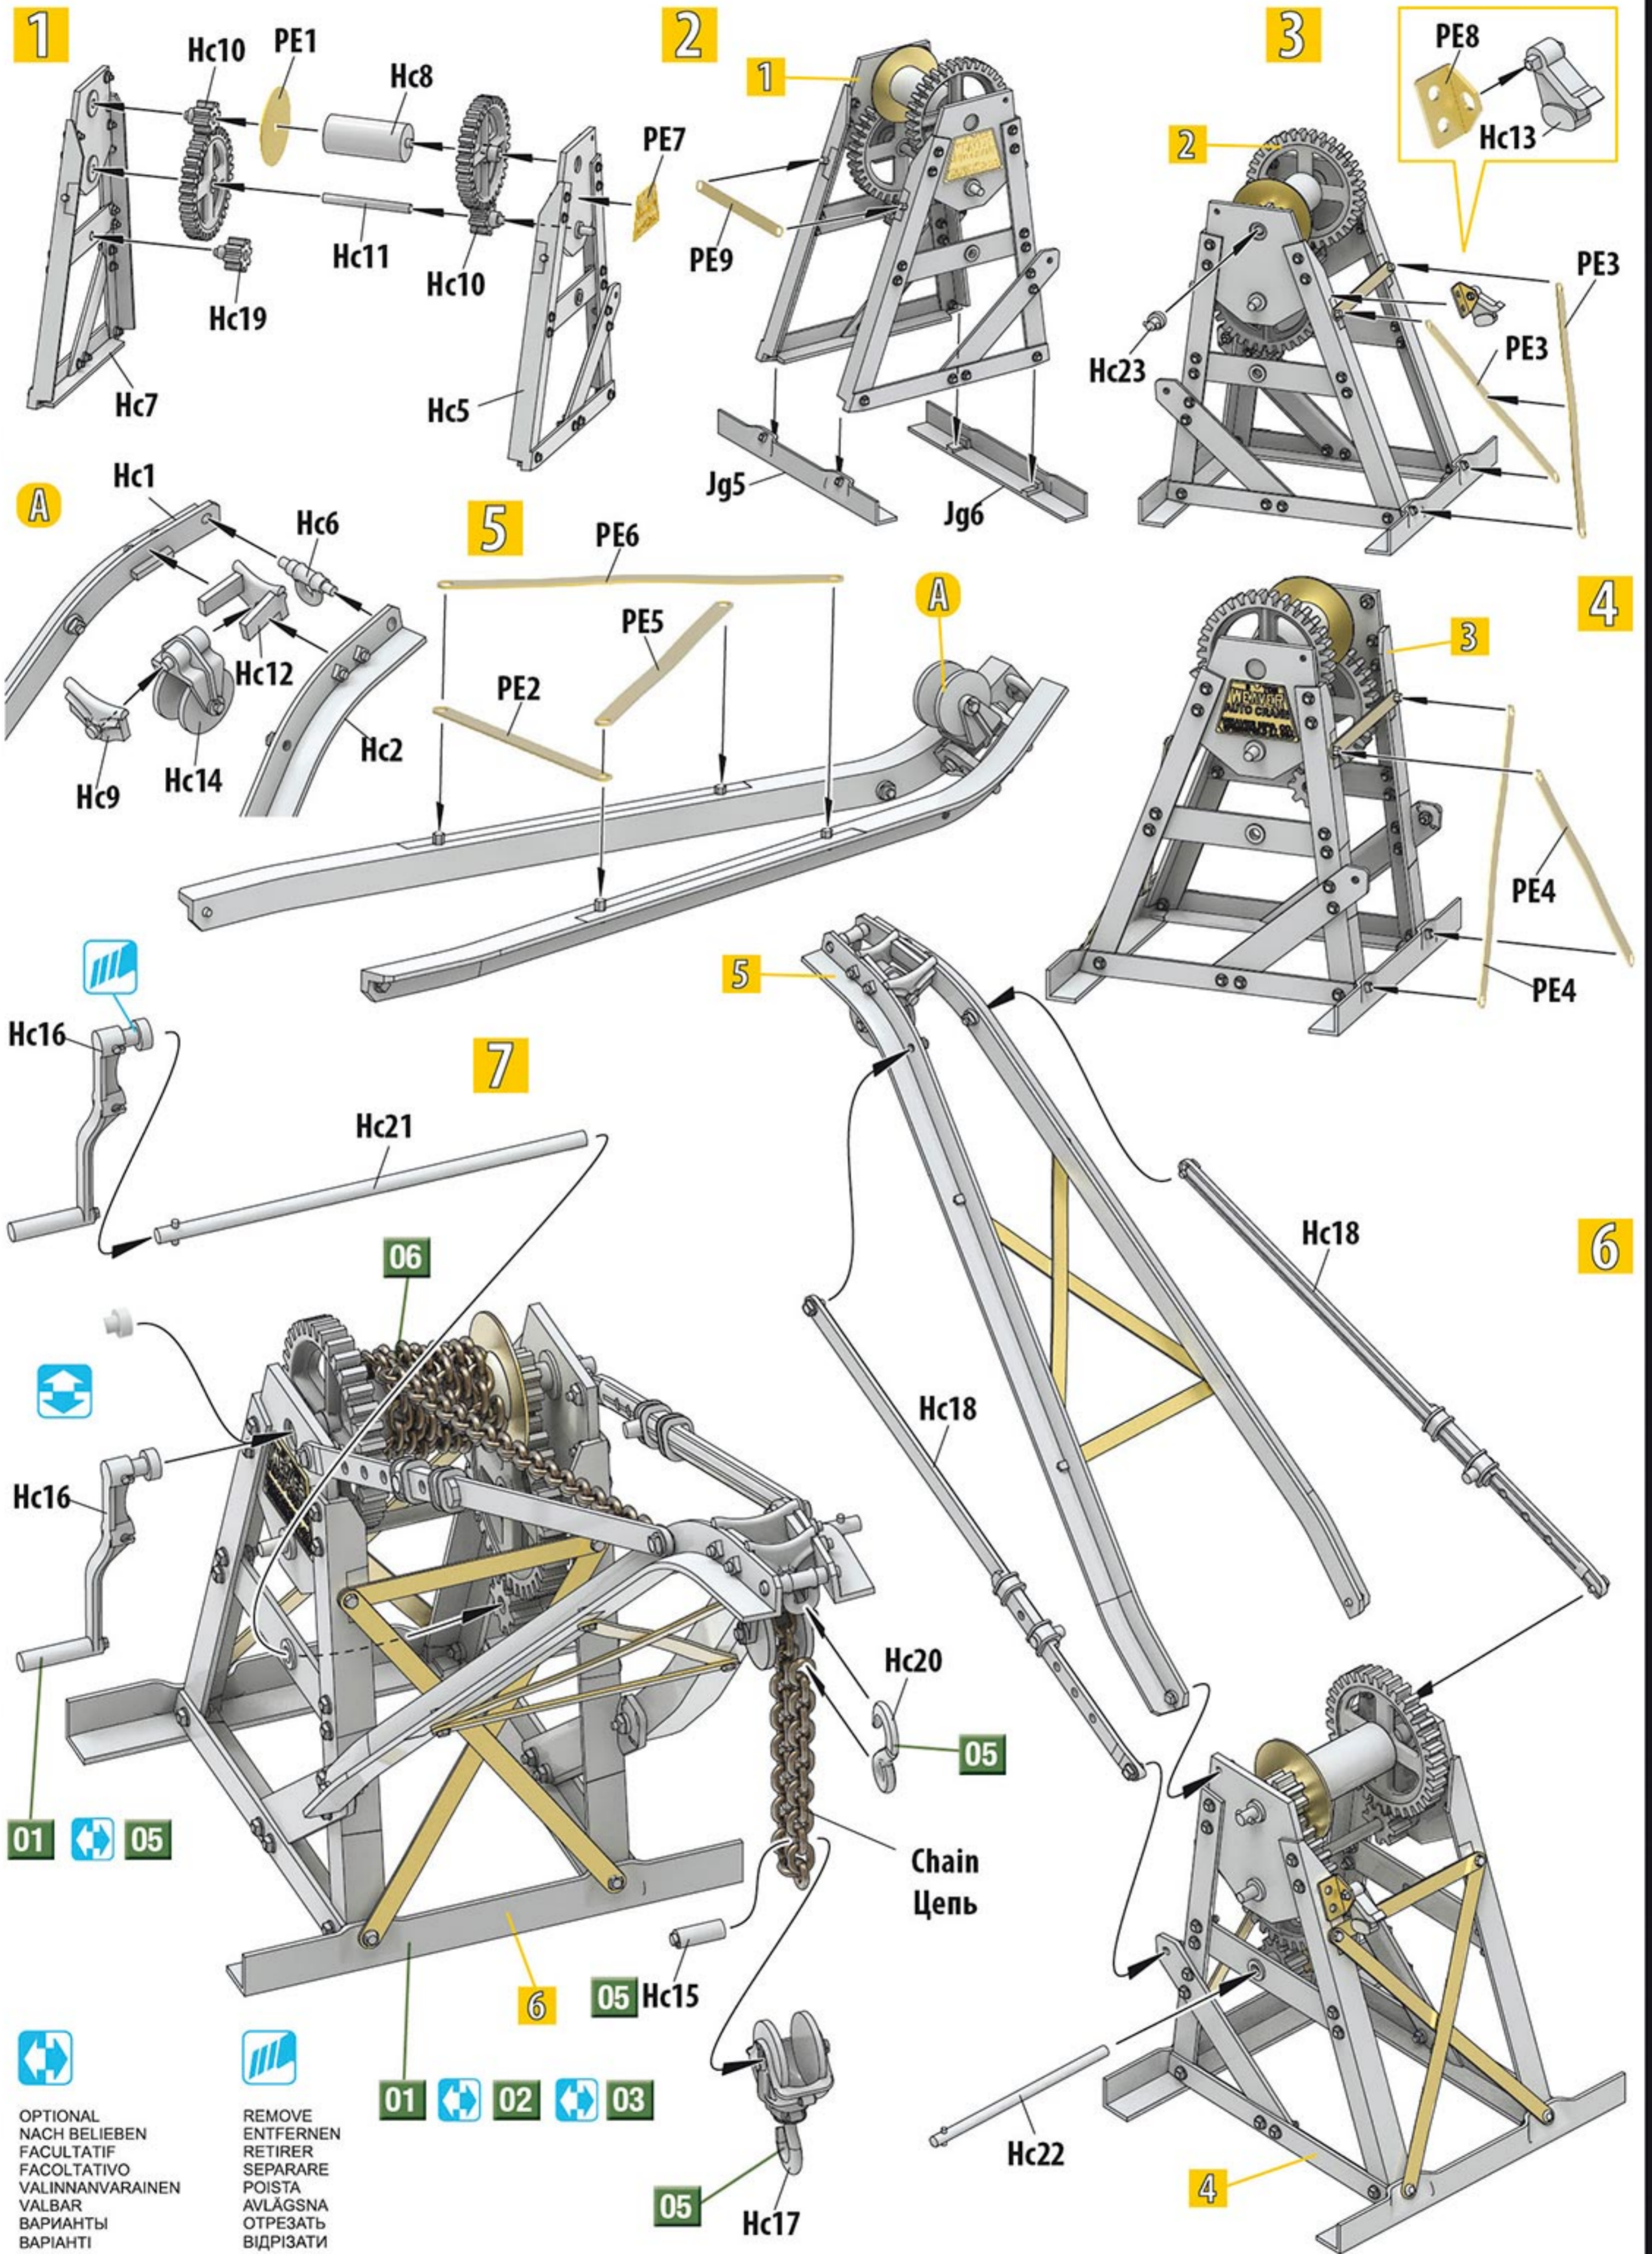

3 TON SERVICE CRANE

INSTRUCTION

OPTIONAL
NACH BELIEBEN
FACULTATIV
VALINNANVARAINEN
VALBAR
ВАРИАНТЫ
ВАРИАНТИ

REMOVE
ENTFERNEN
RETIRER
SEPARARE
POISTA
AVLAGSNA
ОТРЕЗАТЬ
ВІДРІЗАТИ

Nº	Color/Цвет	Vallejo	Mr. Color	Life Color	Tamiya	AK	Mission Models	Название цвета	Color name
01		71.8982	029	LC-016	XI 64	RC-067	MMP-012	Красно-коричневый	Red braun
02		70.850	038	UA-219	XF-62	RC-023	MMP-025	Оливково-зеленый	Olive Drab
03		70.965	005	LC-010	XI 17	RC-011	MMP-048	Синий	Blue
04		70.950	033	LC-002	XF-01	RC-001	MMP-047	Черный	Black
05		70.864	028	LC-024	XF-56	AK-457	MMM-002	Сталь	Steel
06		70.863	078	LC-076	XF-84	RC-015	MMM-001	Вороненный металл	Gun Metal

35576

SCALE
1:35