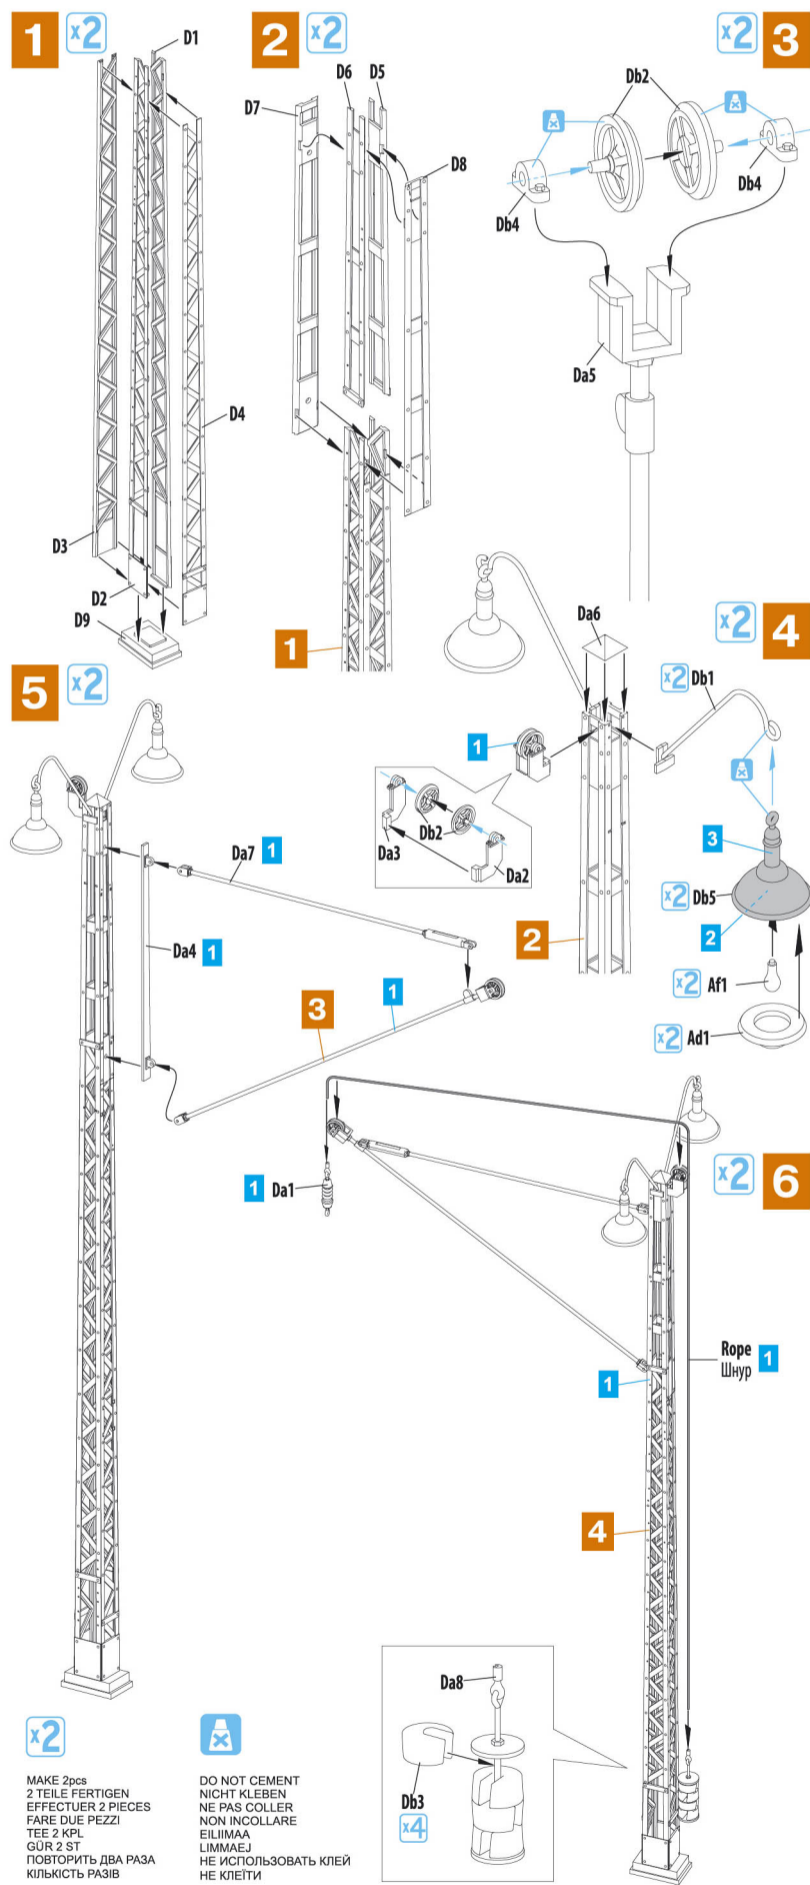

RAILROAD POWER POLES AND LAMPS

PARTS | Детали

INSTRUCTION | Схема сборки

№	Vallejo	TESTORS	TAMIYA	HUMBROL	REVELL	Mr. Color	Color	Цвет
1	950	1749	XF1	33	8	33	Black	Черный
2	951	1768	XF2	34	5	62	White	Белый
3	833	1716	XF26	101	55	122	Green	Зеленый

35570
1:35