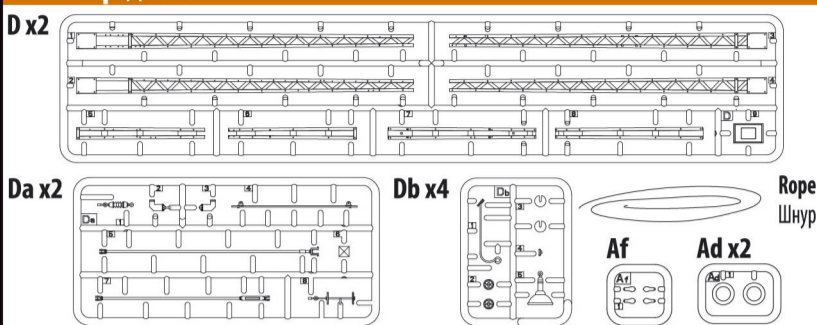

RAILROAD POWER POLES AND LAMPS

PARTS | Детали

INSTRUCTION | Схема сборки

№	Vallejo	TESTORS	TAMIYA	HUMBROL	REVELL	Mr. Color	Color	Цвет
1	950	1749	XF1	33	8	33	Black	Черный
2	951	1768	XF2	34	5	62	White	Белый
3	833	1716	XF26	101	55	122	Green	Зеленый