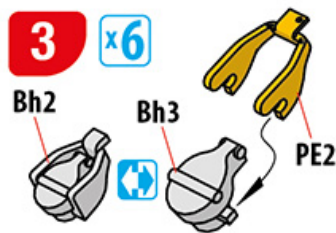

GERMAN SOLDIERS WITH JERRY CANS

INSTRUCTIONS

OPTIONAL
NACH BELIEBEN
FACULTATIV
FACOLTATIVO
VALINNANVARAINEN
VALBAR
ВАРИАНТЫ
ВАРИАНТИ

MAKE 2pcs
2 TEILE FERTIGEN
EFFECTUER 2 PIECES
FARE DUE PEZZI
TEE 2 KPL
GOR 2 ST
ПОВТОРИТЬ ДВА РАЗА
КІЛЬКІСТЬ РАЗІВ