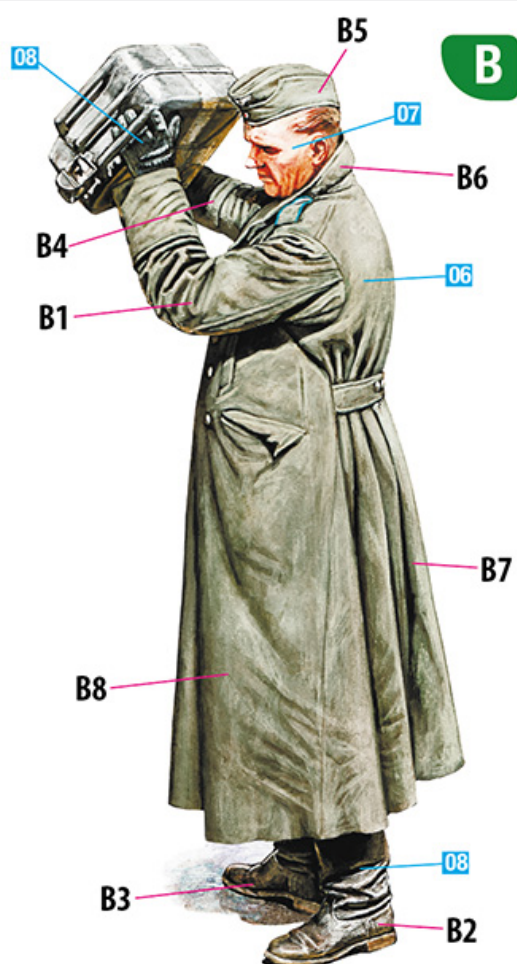

GERMAN SOLDIERS WITH JERRY CANS

INSTRUCTIONS

OPTIONAL
NACH BELIEBEN
FACULTATIV
FACOLTATIVO
VALINNANVARAINEN
VALBAR
ВАРИАНТЫ
ВАРИАНТИ

MAKE 2pcs
2 TEILE FERTIGEN
EFFECTUER 2 PIECES
FARE DUE PEZZI
TEE 2 KPL
GOR 2 ST
ПОВТОРИТЬ ДВА РАЗА
КІЛЬКІСТЬ РАЗІВ

PAINTING GUIDE

Nº	Color	Vallejo	Mr. Color	AK RC	Mission Models	AMMO MIG	Tamiya	Color name
01		71.001	C-062	RC-004	MMP-001	A.MIG-0050	XF-02	White
02		70.916	C-119	RC-093	MMP-039	A.MIG-0030	XF-59	Sand Yellow
03		71.095	C-136	RC-047	MMP-009	A.MIG-0060	XF-05	Green
04		71.056	C-040	RC-057	MMP-014	A.MIG-0008	XF-63	Dunkelgrau
05		71.025	C-039	RC-062	MMP-011	A.MIG-0010	XF-60	Dunkelgelb
06		70.920	C-052	RC 048	MMP-046	A.MMO-F512	XF 65	Grey Green
07		70.815	C-051	RC-014	MMP-070	A.MIG-0116	XF-15	Skin Tone
08		71.057	C-033	RC-001	MMP-047	A.MIG-0046	XF-01	Black
09		71.094	C-038	RC-023	MMP-025	A.MIG-0238	XF-58	Olive Green
10		71.106	C-039	RC-075	MMP-086	A.MIG-0222	XF-59	Sand
11		71.040	C-310	RC-035	MMP-033	A.MIG-0076	XF-72	Brown