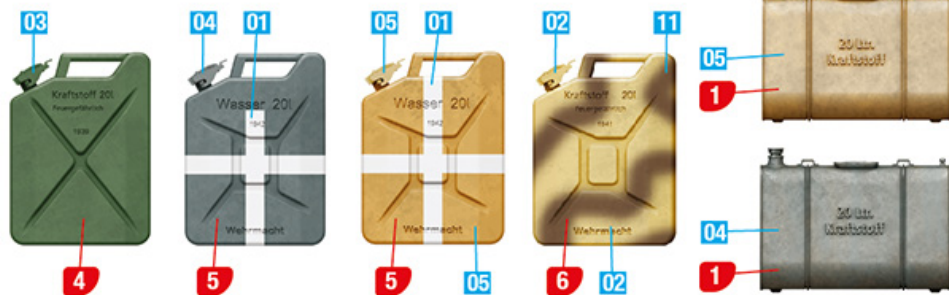

GERMAN SOLDIERS WITH JERRY CANS

INSTRUCTIONS

OPTIONAL
NACH BELIEBEN
FACULTATIV
FACOLTATIVO
VALINNANVARAINEN
VALBAR
ВАРИАНТЫ
ВАРИАНТИ

MAKE 2pcs
2 TEILE FERTIGEN
EFFECTUER 2 PIECES
FARE DUE PEZZI
TEE 2 KPL
GOR 2 ST
ПОВТОРИТЬ ДВА РАЗА
КІЛЬКІСТЬ РАЗІВ

PAINTING GUIDE

Nº	Color	Vallejo	Mr. Color	AK RC	Mission Models	AMMO MIG	Tamiya	Color name
01		71.001	C-062	RC-004	MMP-001	A.MIG-0050	XF-02	White
02		70.916	C-119	RC-093	MMP-039	A.MIG-0030	XF-59	Sand Yellow
03		71.095	C-136	RC-047	MMP-009	A.MIG-0060	XF-05	Green
04		71.056	C-040	RC-057	MMP-014	A.MIG-0008	XF-63	Dunkelgrau
05		71.025	C-039	RC-062	MMP-011	A.MIG-0010	XF-60	Dunkelgelb
06		70.920	C-052	RC 048	MMP-046	A.MMO-F512	XF 65	Grey Green
07		70.815	C-051	RC-014	MMP-070	A.MIG-0116	XF-15	Skin Tone
08		71.057	C-033	RC-001	MMP-047	A.MIG-0046	XF-01	Black
09		71.094	C-038	RC-023	MMP-025	A.MIG-0238	XF-58	Olive Green
10		71.106	C-039	RC-075	MMP-086	A.MIG-0222	XF-59	Sand
11		71.040	C-310	RC-035	MMP-033	A.MIG-0076	XF-72	Brown