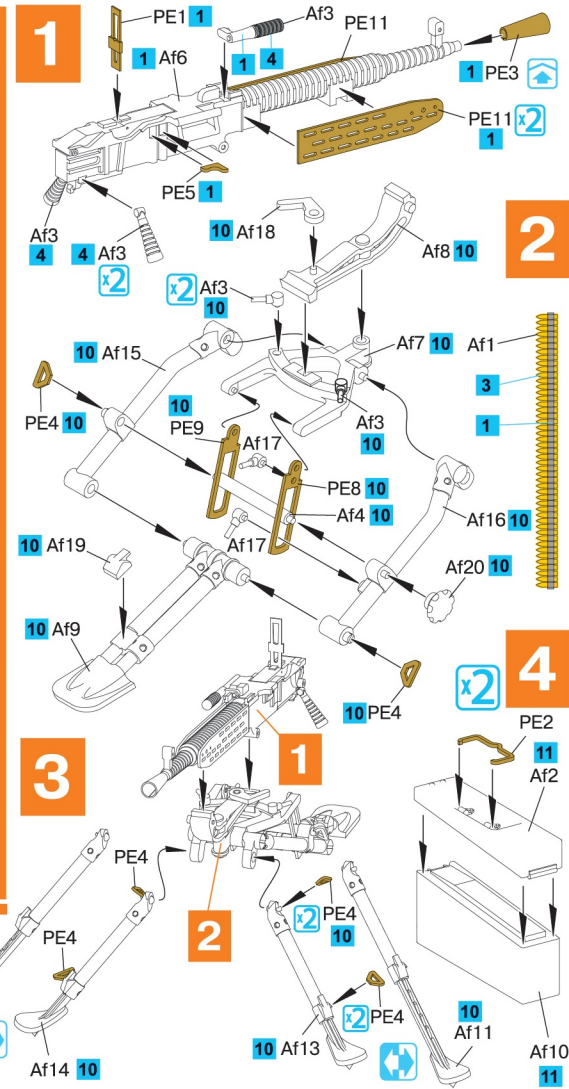

GERMAN MACHINEGUNS SET

MG-34 (Maschinengewehr 34) | НЕМЕЦКИЙ РУЧНОЙ ПУЛЕМЕТ MG-34

MG-42 | НЕМЕЦКИЙ РУЧНОЙ ПУЛЕМЕТ MG-42

ZB-53 (vz.37) | СТАНКОВЫЙ ПУЛЕМЕТ ZB-53

- MAKE 2PCS
2 TEILE FERTIGEN
EFFECTUER 2 PIECES
FARE DUE PEZZI
TEE 2 KPL
GOR 2 ST
ПОВТОРИТЬ ДВА РАЗА
КІЛЬКІСТЬ РАЗІВ
- OPTIONAL
NACH BELIEBEN
FACULTATIF
FACOLTATIVO
VALINNANVARAINEN
VALBAR
ВАРИАНТИ
ВАРІАНТИ
- BENO BIEGEN
BITTE BIEGEN
PLIER S'IL VOUS PLAIT
PIEGARE
POISTA
AVLĀGŠNA
ВІГНАТИ
ВІДПІЗАТИ
- REMOVE
ENTFERNEN
RETRIRER
SEPARARE
POISTA
AVLĀGŠNA
ВІГНАТИ
ВІДПІЗАТИ

| № | Vallejo | TESTOR | TAMIYA | HUMBROL | REVELL | Mr. Color | Life Color | Color | Цвет |
|----|---------|--------|--------|---------|--------|-----------|------------|---------------|-------------------|
| 1 | 863 | 1405 | X10 | 53 | 91 | 104 | LC26 | Gun Metal | Вороненый металл |
| 2 | 864 | 1415 | MP47 | 11 | 99 | 8 | LC24 | Steel | Стальной |
| 3 | 69 | 1744 | X33 | 16 | 94 | 10 | LC75 | Bronze | Бронза |
| 4 | 913 | 1735 | XF60 | 84 | 88 | 43 | LC36 | Wood | Древесный |
| 5 | 950 | 1749 | XF1 | 33 | 8 | 33 | LC02 | Black | Черный |
| 6 | 818 | 1736 | XF64 | 100 | 84 | 41 | LC16 | Red Brown | Красно-коричневый |
| 7 | 806 | 1706 | XF60 | 67 | 78 | 39 | UA084 | German Yellow | Темный желтый |
| 8 | 920 | 1723 | XF65 | 125 | 67 | 52 | UA402 | Gray Green | Серо-Зеленый |
| 9 | 890 | 1768 | XF58 | 86 | 61 | 38 | LC16 | Olive Green | Оливково-Зеленый |
| 10 | 887 | 1711 | XF51 | 155 | 46 | 38 | UA005 | Olive Drab | Оливковый |
| 11 | 951 | 1768 | XF2 | 34 | 5 | 62 | LC01 | White | Белый |

35250