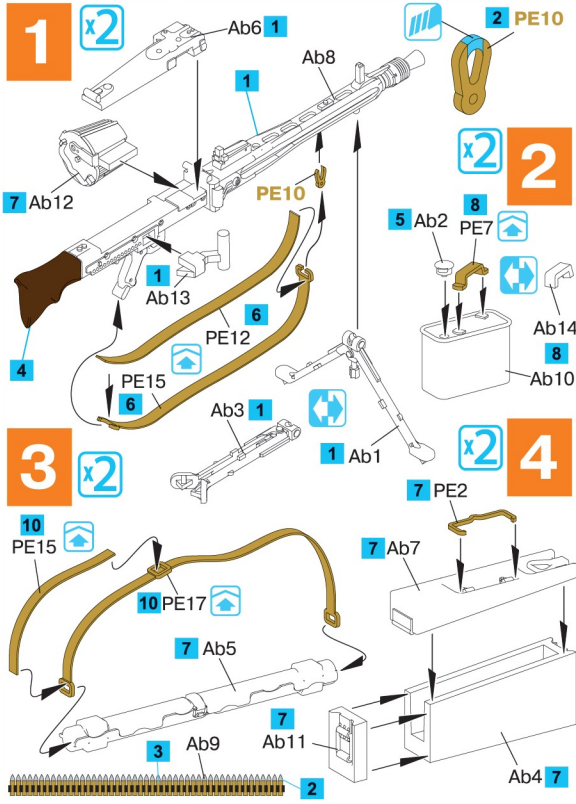

GERMAN MACHINEGUNS SET

MG-34 (Maschinengewehr 34) | НЕМЕЦКИЙ РУЧНОЙ ПУЛЕМЕТ MG-34

MG-42 | НЕМЕЦКИЙ РУЧНОЙ ПУЛЕМЕТ MG-42

ZB-53 (vz.37) | СТАНКОВЫЙ ПУЛЕМЕТ ZB-53

- MAKE 2PCS
2 TEILE FERTIGEN
EFFECTUER 2 PIECES
FARE DUE PEZZI
TEE 2 KPL
GOR 2 ST
ПОВТОРИТЬ ДВА РАЗА
КІЛЬКІСТЬ РАЗІВ
- OPTIONAL
NACH BELIEBEN
FACULTATIF
FACOLTATIVO
VALINNANVARAINEN
VALBAR
ВАРИАНТИ
ВАРІАНТИ
- BENO BIEGEN
BITTE BIEGEN
PLIER S'IL VOUS PLAIT
PIEGARE
POISTA
AVLĀGŠNA
ВІГНАТИ
ВІДПІЗАТИ
- REMOVE
ENTFERNEN
RETRIRER
SEPARARE
POISTA
AVLĀGŠNA
ВІГНАТИ
ВІДПІЗАТИ

| № | Vallejo | TESTOR | TAMIYA | HUMBROL | REVELL | Mr. Color | Life Color | Color | Цвет |
|----|---------|--------|--------|---------|--------|-----------|------------|---------------|-------------------|
| 1 | 863 | 1405 | X10 | 53 | 91 | 104 | LC26 | Gun Metal | Вороненый металл |
| 2 | 864 | 1415 | MP47 | 11 | 99 | 8 | LC24 | Steel | Стальной |
| 3 | 69 | 1744 | X33 | 16 | 94 | 10 | LC75 | Bronze | Бронза |
| 4 | 913 | 1735 | XF60 | 84 | 88 | 43 | LC36 | Wood | Древесный |
| 5 | 950 | 1749 | XF1 | 33 | 8 | 33 | LC02 | Black | Черный |
| 6 | 818 | 1736 | XF64 | 100 | 84 | 41 | LC16 | Red Brown | Красно-коричневый |
| 7 | 806 | 1706 | XF60 | 67 | 78 | 39 | UA084 | German Yellow | Темный желтый |
| 8 | 920 | 1723 | XF65 | 125 | 67 | 52 | UA402 | Gray Green | Серо-Зеленый |
| 9 | 890 | 1768 | XF58 | 86 | 61 | 38 | LC16 | Olive Green | Оливково-Зеленый |
| 10 | 887 | 1711 | XF51 | 155 | 46 | 38 | UA005 | Olive Drab | Оливковый |
| 11 | 951 | 1768 | XF2 | 34 | 5 | 62 | LC01 | White | Белый |

35250