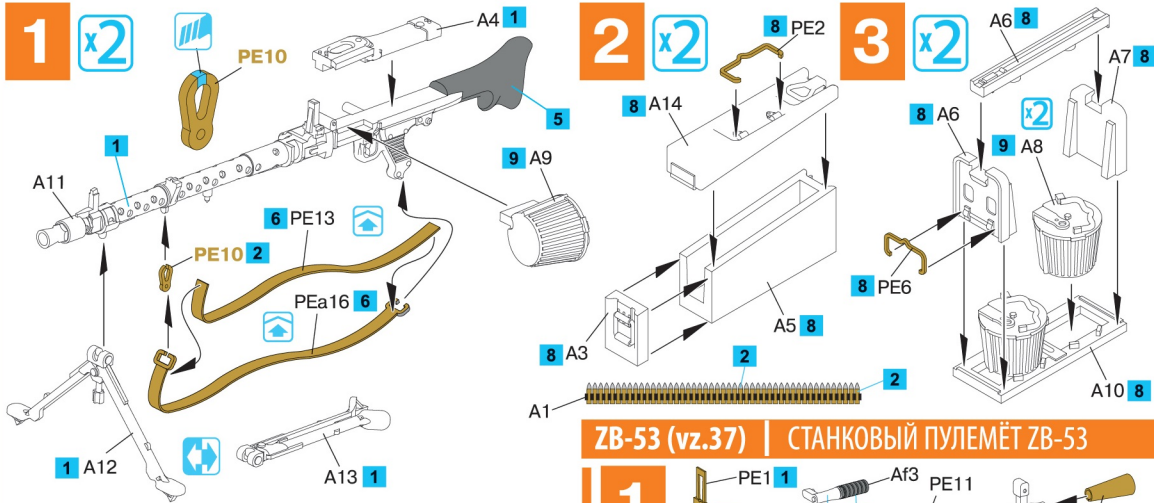

GERMAN MACHINEGUNS SET

MG-34 (Maschinengewehr 34) | НЕМЕЦКИЙ РУЧНОЙ ПУЛЕМЕТ MG-34

MG-42 | НЕМЕЦКИЙ РУЧНОЙ ПУЛЕМЕТ MG-42

ZB-53 (vz.37) | СТАНКОВЫЙ ПУЛЕМЕТ ZB-53

- MAKE 2PCS
2 TEILE FERTIGEN
EFFECTUER 2 PIECES
FARE DUE PEZZI
TEE 2 KPL
GOR 2 ST
ПОВТОРИТЬ ДВА РАЗА
КІЛЬКІСТЬ РАЗІВ
- OPTIONAL
NACH BELIEBEN
FACULTATIF
FACOLTATIVO
VALINNANVARAINEN
VALBAR
ВАРИАНТИ
ВАРІАНТИ
- BENO BIEGEN
BITTE BIEGEN
PLIER S'IL VOUS PLAIT
PIEGARE
POISTA
AVLĀGŠNA
ВІГНАТИ
ВІДПІЗАТИ
- REMOVE
ENTFERNEN
RETRIRER
SEPARARE
POISTA
AVLĀGŠNA
ВІГНАТИ
ВІДПІЗАТИ