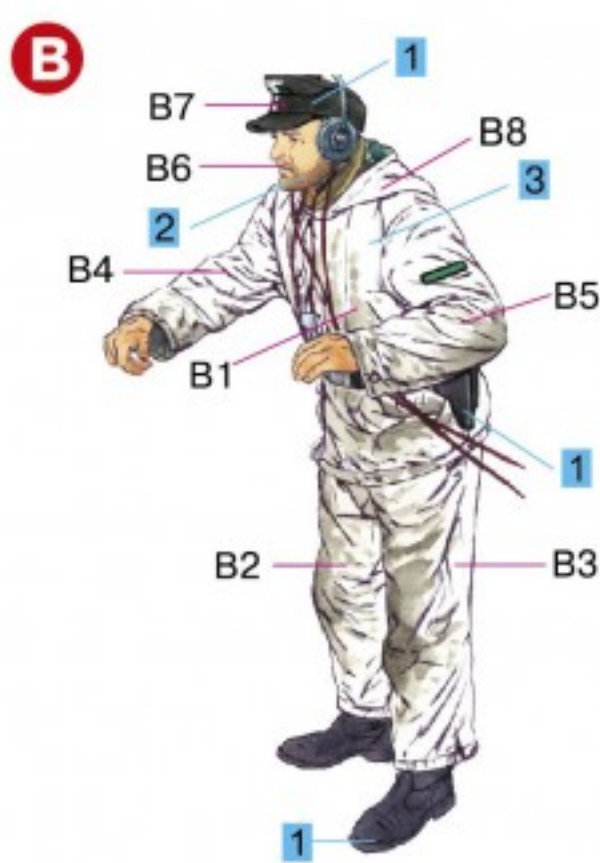

GERMAN TANK CREW

WINTER UNIFORMS

No	Vallejo	TESTOR	TAMIYA	HUMBROL	REVELL	Mr. Color	Life Color	Color	Цвет
1	950	1749	XF1	33	8	33	LC02	Black	Черный
2	815	1516	XF15	61	35	51	UA411	Skintone	Телесный
3	951	1768	XF2	34	5	62	LC01	White	Белый
4	836	1721	XF66	156	78	60	UA073	Grey	Серый
5	920	1723	XF65	125	67	52	UA402	Gray Green	Серо-Зеленый
6	818	1736	XF64	100	84	41	LC16	Red Brown	Красно-коричневый
7	887	1711	XF51	155	46	38	UA005	Olive Drab	Оливковый
8	863	1405	X10	53	91	104	LC26	Gun Metal	Вороненый металл
9	864	1415	MP47	11	99	8	LC24	Steel	Стальной