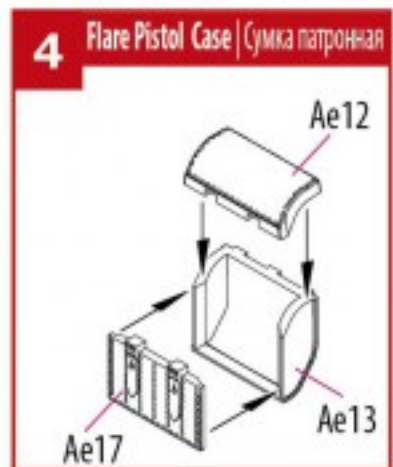

GERMAN TANK CREW

WINTER UNIFORMS

No	Vallejo	TESTOR	TAMIYA	HUMBROL	REVELL	Mr. Color	Life Color	Color	Цвет
1	950	1749	XF1	33	8	33	LC02	Black	Черный
2	815	1516	XF15	61	35	51	UA411	Skintone	Телесный
3	951	1768	XF2	34	5	62	LC01	White	Белый
4	836	1721	XF66	156	78	60	UA073	Grey	Серый
5	920	1723	XF65	125	67	52	UA402	Gray Green	Серо-Зеленый
6	818	1736	XF64	100	84	41	LC16	Red Brown	Красно-коричневый
7	887	1711	XF51	155	46	38	UA005	Olive Drab	Оливковый
8	863	1405	X10	53	91	104	LC26	Gun Metal	Вороненый металл
9	864	1415	MP47	11	99	8	LC24	Steel	Стальной