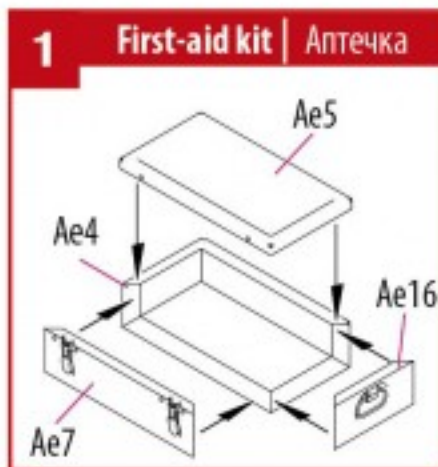

GERMAN TANK CREW

WINTER UNIFORMS

No	Vallejo	TESTOR	TAMIYA	HUMBROL	REVELL	Mr. Color	Life Color	Color	Цвет
1	950	1749	XF1	33	8	33	LC02	Black	Черный
2	815	1516	XF15	61	35	51	UA411	Skintone	Телесный
3	951	1768	XF2	34	5	62	LC01	White	Белый
4	836	1721	XF66	156	78	60	UA073	Grey	Серый
5	920	1723	XF65	125	67	52	UA402	Gray Green	Серо-Зеленый
6	818	1736	XF64	100	84	41	LC16	Red Brown	Красно-коричневый
7	887	1711	XF51	155	46	38	UA005	Olive Drab	Оливковый
8	863	1405	X10	53	91	104	LC26	Gun Metal	Вороненый металл
9	864	1415	MP47	11	99	8	LC24	Steel	Стальной