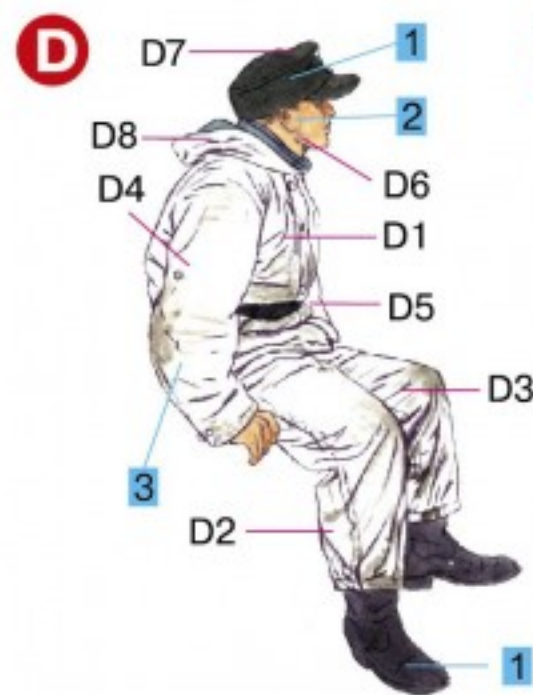

GERMAN TANK CREW

WINTER UNIFORMS

No	Vallejo	TESTOR	TAMIYA	HUMBROL	REVELL	Mr. Color	Life Color	Color	Цвет
1	950	1749	XF1	33	8	33	LC02	Black	Черный
2	815	1516	XF15	61	35	51	UA411	Skintone	Телесный
3	951	1768	XF2	34	5	62	LC01	White	Белый
4	836	1721	XF66	156	78	60	UA073	Grey	Серый
5	920	1723	XF65	125	67	52	UA402	Gray Green	Серо-Зеленый
6	818	1736	XF64	100	84	41	LC16	Red Brown	Красно-коричневый
7	887	1711	XF51	155	46	38	UA005	Olive Drab	Оливковый
8	863	1405	X10	53	91	104	LC26	Gun Metal	Вороненый металл
9	864	1415	MP47	11	99	8	LC24	Steel	Стальной