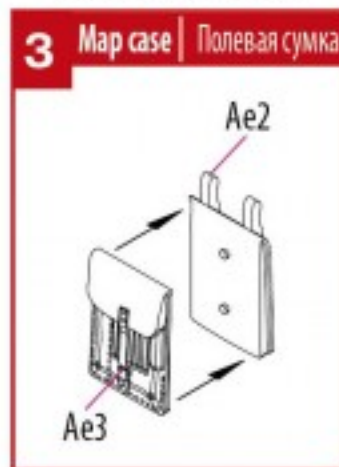

GERMAN TANK CREW

WINTER UNIFORMS

No	Vallejo	TESTOR	TAMIYA	HUMBROL	REVELL	Mr. Color	Life Color	Color	Цвет
1	950	1749	XF1	33	8	33	LC02	Black	Черный
2	815	1516	XF15	61	35	51	UA411	Skintone	Телесный
3	951	1768	XF2	34	5	62	LC01	White	Белый
4	836	1721	XF66	156	78	60	UA073	Grey	Серый
5	920	1723	XF65	125	67	52	UA402	Gray Green	Серо-Зеленый
6	818	1736	XF64	100	84	41	LC16	Red Brown	Красно-коричневый
7	887	1711	XF51	155	46	38	UA005	Olive Drab	Оливковый
8	863	1405	X10	53	91	104	LC26	Gun Metal	Вороненый металл
9	864	1415	MP47	11	99	8	LC24	Steel	Стальной