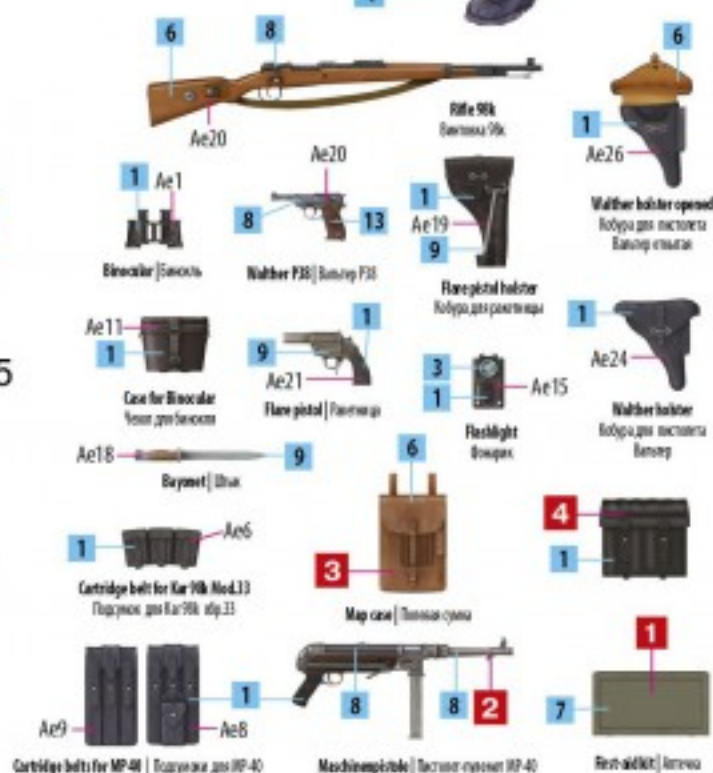

GERMAN TANK CREW

WINTER UNIFORMS

No	Vallejo	TESTOR	TAMIYA	HUMBROL	REVELL	Mr. Color	Life Color	Color	Цвет
1	950	1749	XF1	33	8	33	LC02	Black	Черный
2	815	1516	XF15	61	35	51	UA411	Skintone	Телесный
3	951	1768	XF2	34	5	62	LC01	White	Белый
4	836	1721	XF66	156	78	60	UA073	Grey	Серый
5	920	1723	XF65	125	67	52	UA402	Gray Green	Серо-Зеленый
6	818	1736	XF64	100	84	41	LC16	Red Brown	Красно-коричневый
7	887	1711	XF51	155	46	38	UA005	Olive Drab	Оливковый
8	863	1405	X10	53	91	104	LC26	Gun Metal	Вороненый металл
9	864	1415	MP47	11	99	8	LC24	Steel	Стальной