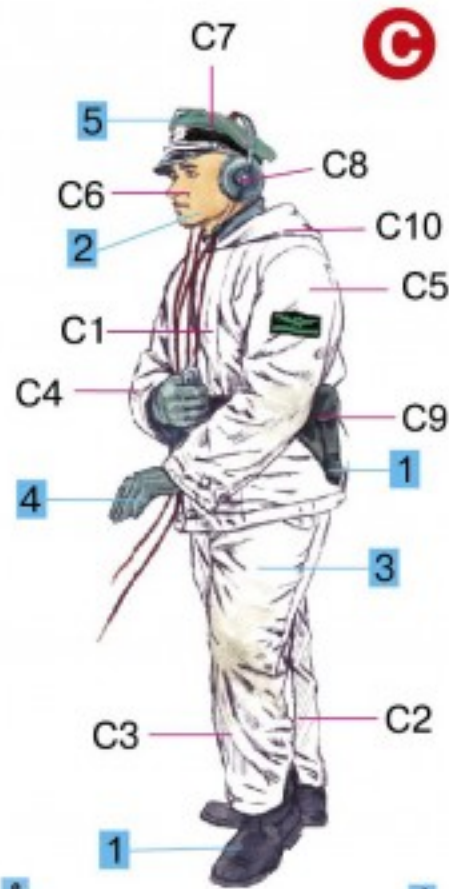

GERMAN TANK CREW

WINTER UNIFORMS

No	Vallejo	TESTOR	TAMIYA	HUMBROL	REVELL	Mr. Color	Life Color	Color	Цвет
1	950	1749	XF1	33	8	33	LC02	Black	Черный
2	815	1516	XF15	61	35	51	UA411	Skintone	Телесный
3	951	1768	XF2	34	5	62	LC01	White	Белый
4	836	1721	XF66	156	78	60	UA073	Grey	Серый
5	920	1723	XF65	125	67	52	UA402	Gray Green	Серо-Зеленый
6	818	1736	XF64	100	84	41	LC16	Red Brown	Красно-коричневый
7	887	1711	XF51	155	46	38	UA005	Olive Drab	Оливковый
8	863	1405	X10	53	91	104	LC26	Gun Metal	Вороненый металл
9	864	1415	MP47	11	99	8	LC24	Steel	Стальной