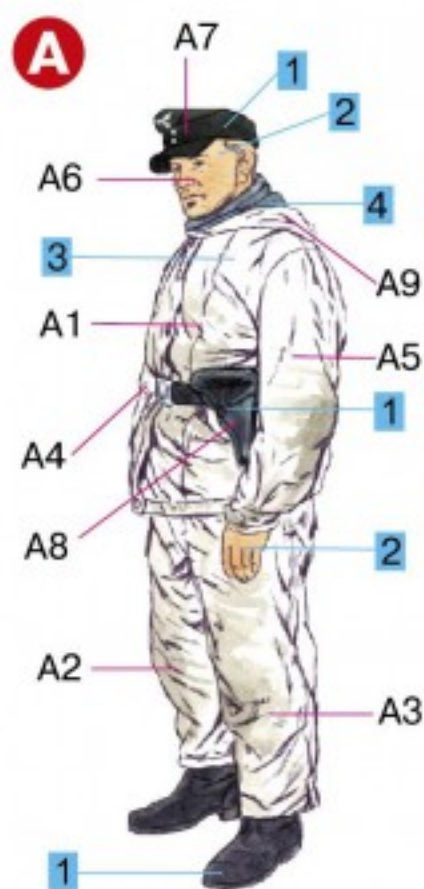

GERMAN TANK CREW

WINTER UNIFORMS

No	Vallejo	TESTOR	TAMIYA	HUMBROL	REVELL	Mr. Color	Life Color	Color	Цвет
1	950	1749	XF1	33	8	33	LC02	Black	Черный
2	815	1516	XF15	61	35	51	UA411	Skintone	Телесный
3	951	1768	XF2	34	5	62	LC01	White	Белый
4	836	1721	XF66	156	78	60	UA073	Grey	Серый
5	920	1723	XF65	125	67	52	UA402	Gray Green	Серо-Зеленый
6	818	1736	XF64	100	84	41	LC16	Red Brown	Красно-коричневый
7	887	1711	XF51	155	46	38	UA005	Olive Drab	Оливковый
8	863	1405	X10	53	91	104	LC26	Gun Metal	Вороненый металл
9	864	1415	MP47	11	99	8	LC24	Steel	Стальной