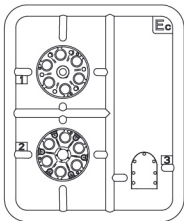

T-34 WHEELS SET. 1943-44 SERIES

PARTS / ДЕТАЛИ

Ea x2

x2

MAKE 2PCS
2 TEILE FERTIGEN
EFFECTUER 2 PIECES
FARE DUE PEZZI
TEE 2 KPL
GOR 2 ST
ПОВТОРИТЬ ДВА РАЗА
КІЛЬКІСТЬ РАЗІВ

Ec x2

F x10

Fh x10

INSTRUCTION / СХЕМА СБОРКИ

1 x2

2 x2

3 x10

№	AMMO MIG	HUMBROL	Mr. Color	TESTOR	Vallejo	Color	Цвет
1	#019	150	136	4807	017	Russian Green	Зеленый 4Б0
2	#033	32	137	1183	036	Rubber	Резина

35242

1:35