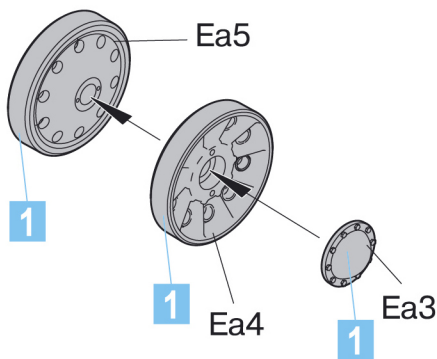

T-34 WHEELS SET. 1943-44 SERIES

PARTS / ДЕТАЛИ

Ea x2

x2

MAKE 2PCS
2 TEILE FERTIGEN
EFFECTUER 2 PIECES
FARE DUE PEZZI
TEE 2 KPL
GOR 2 ST
ПОВТОРИТЬ ДВА РАЗА
КІЛЬКІСТЬ РАЗІВ

Ec x2

F x10

Fh x10

INSTRUCTION / СХЕМА СБОРКИ

1 x2

2 x2

3 x10

№	AMMO MIG	HUMBROL	Mr. Color	TESTOR	Vallejo	Color	Цвет
1	#019	150	136	4807	017	Russian Green	Зеленый 4Б0
2	#033	32	137	1183	036	Rubber	Резина

35242

1:35