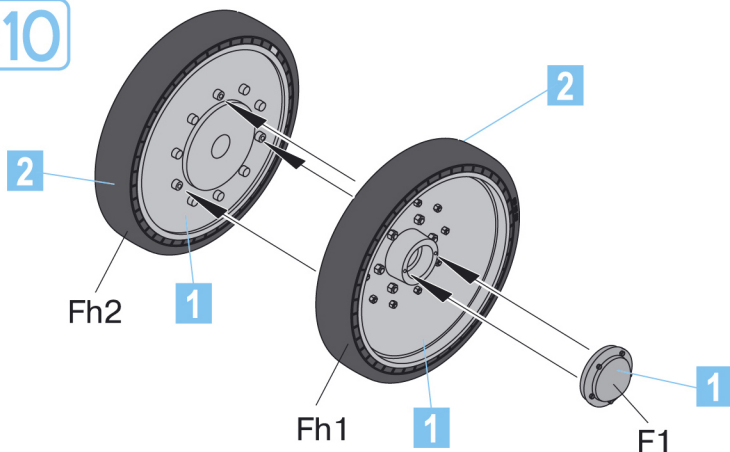

T-34 WHEELS SET. 1943-44 SERIES

PARTS / ДЕТАЛИ

Ea x2

x2

MAKE 2PCS
2 TEILE FERTIGEN
EFFECTUER 2 PIECES
FARE DUE PEZZI
TEE 2 KPL
GOR 2 ST
ПОВТОРИТЬ ДВА РАЗА
КІЛЬКІСТЬ РАЗІВ

Ec x2

F x10

Fh x10

INSTRUCTION / СХЕМА СБОРКИ

1 x2

2 x2

3 x10

№	AMMO MIG	HUMBROL	Mr. Color	TESTOR	Vallejo	Color	Цвет
1	#019	150	136	4807	017	Russian Green	Зеленый 4Б0
2	#033	32	137	1183	036	Rubber	Резина

35242

1:35