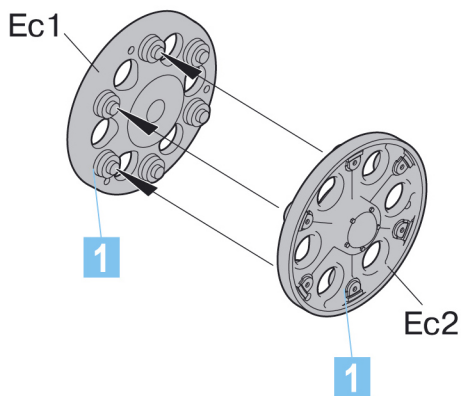

T-34 WHEELS SET. 1943-44 SERIES

PARTS / ДЕТАЛИ

Ea x2

x2

MAKE 2PCS
2 TEILE FERTIGEN
EFFECTUER 2 PIECES
FARE DUE PEZZI
TEE 2 KPL
GOR 2 ST
ПОВТОРИТЬ ДВА РАЗА
КІЛЬКІСТЬ РАЗІВ

Ec x2

F x10

Fh x10

INSTRUCTION / СХЕМА СБОРКИ

1 x2

2 x2

3 x10

№	AMMO MIG	HUMBROL	Mr. Color	TESTOR	Vallejo	Color	Цвет
1	#019	150	136	4807	017	Russian Green	Зеленый 4Б0
2	#033	32	137	1183	036	Rubber	Резина

35242

1:35