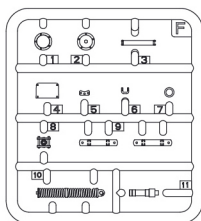

T-34 WHEELS SET. 1943-44 SERIES

PARTS / ДЕТАЛИ

Ea x2

x2

MAKE 2PCS
2 TEILE FERTIGEN
EFFECTUER 2 PIECES
FARE DUE PEZZI
TEE 2 KPL
GOR 2 ST
ПОВТОРИТЬ ДВА РАЗА
КІЛЬКІСТЬ РАЗІВ

Ec x2

F x10

Fh x10

INSTRUCTION / СХЕМА СБОРКИ

1 x2

2 x2

3 x10

№	AMMO MIG	HUMBROL	Mr. Color	TESTOR	Vallejo	Color	Цвет
1	#019	150	136	4807	017	Russian Green	Зеленый 4Б0
2	#033	32	137	1183	036	Rubber	Резина

35242

1:35