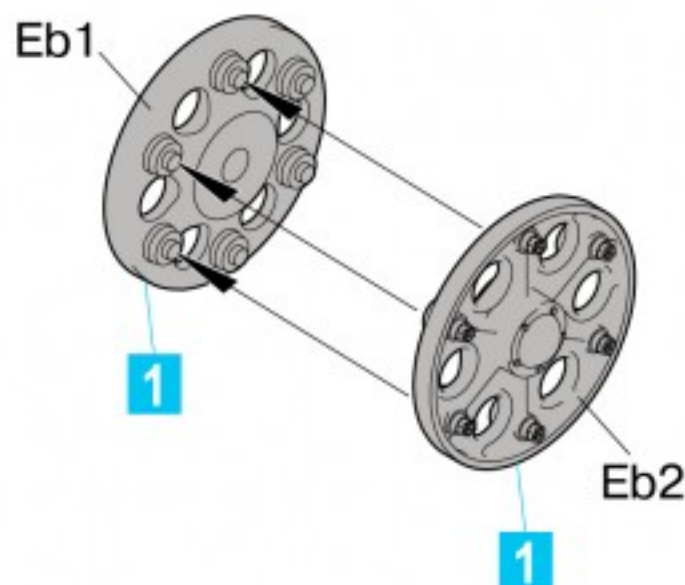

T-34 WHEELS SET. 1942-43 SERIES

PARTS / ДЕТАЛИ

Ea x2

x2

MAKE 2PCS
2 TEILE FERTIGEN
EFFECTUER 2 PIECES
FARE DUE PEZZI
TEE 2 KPL
GOR 2 ST
ПОВТОРИТЬ ДВА РАЗА
КІЛЬКІСТЬ РАЗІВ

Eb x2

F x10

Fg x10

INSTRUCTION / СХЕМА СБОРКИ

1 x2

2 x2

3 x10

Nº	AMMO MIG	HUMBROL	Mr. Color	TESTOR	Vallejo	Color	Цвет
1	#019	150	136	4807	017	Russian Green	Зеленый 4Б0
2	#033	32	137	1183	036	Rubber	Резина

35239

1:35