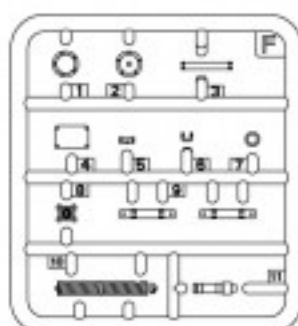

T-34 WHEELS SET. 1942-43 SERIES

PARTS / ДЕТАЛИ

Ea x2

x2

MAKE 2PCS
2 TEILE FERTIGEN
EFFECTUER 2 PIECES
FARE DUE PEZZI
TEE 2 KPL
GOR 2 ST
ПОВТОРИТЬ ДВА РАЗА
КІЛЬКІСТЬ РАЗІВ

Eb x2

F x10

Fg x10

INSTRUCTION / СХЕМА СБОРКИ

1 x2

2 x2

3 x10

Nº	AMMO MIG	HUMBROL	Mr. Color	TESTOR	Vallejo	Color	Цвет
1	#019	150	136	4807	017	Russian Green	Зеленый 4Б0
2	#033	32	137	1183	036	Rubber	Резина

35239

1:35