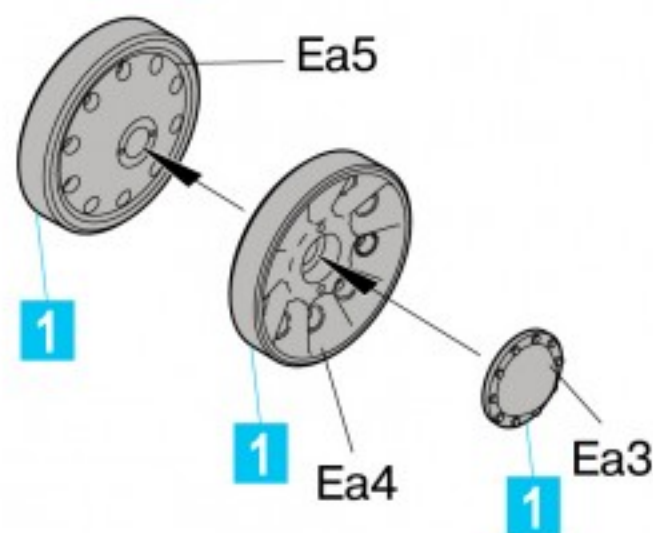

T-34 WHEELS SET. 1942-43 SERIES

PARTS / ДЕТАЛИ

Ea x2

x2

MAKE 2PCS
2 TEILE FERTIGEN
EFFECTUER 2 PIECES
FARE DUE PEZZI
TEE 2 KPL
GOR 2 ST
ПОВТОРИТЬ ДВА РАЗА
КІЛЬКІСТЬ РАЗІВ

Eb x2

F x10

Fg x10

INSTRUCTION / СХЕМА СБОРКИ

1 x2

2 x2

3 x10

Nº	AMMO MIG	HUMBROL	Mr. Color	TESTOR	Vallejo	Color	Цвет
1	#019	150	136	4807	017	Russian Green	Зеленый 4Б0
2	#033	32	137	1183	036	Rubber	Резина

35239

1:35