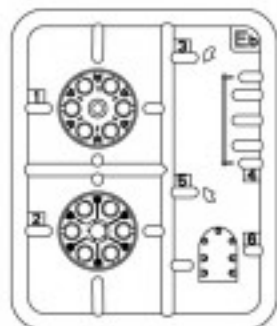

T-34 WHEELS SET. 1942-43 SERIES

PARTS / ДЕТАЛИ

Ea x2

x2

MAKE 2PCS
2 TEILE FERTIGEN
EFFECTUER 2 PIECES
FARE DUE PEZZI
TEE 2 KPL
GOR 2 ST
ПОВТОРИТЬ ДВА РАЗА
КІЛЬКІСТЬ РАЗІВ

Eb x2

F x10

Fg x10

INSTRUCTION / СХЕМА СБОРКИ

1 x2

2 x2

3 x10

Nº	AMMO MIG	HUMBROL	Mr. Color	TESTOR	Vallejo	Color	Цвет
1	#019	150	136	4807	017	Russian Green	Зеленый 4Б0
2	#033	32	137	1183	036	Rubber	Резина

35239

1:35