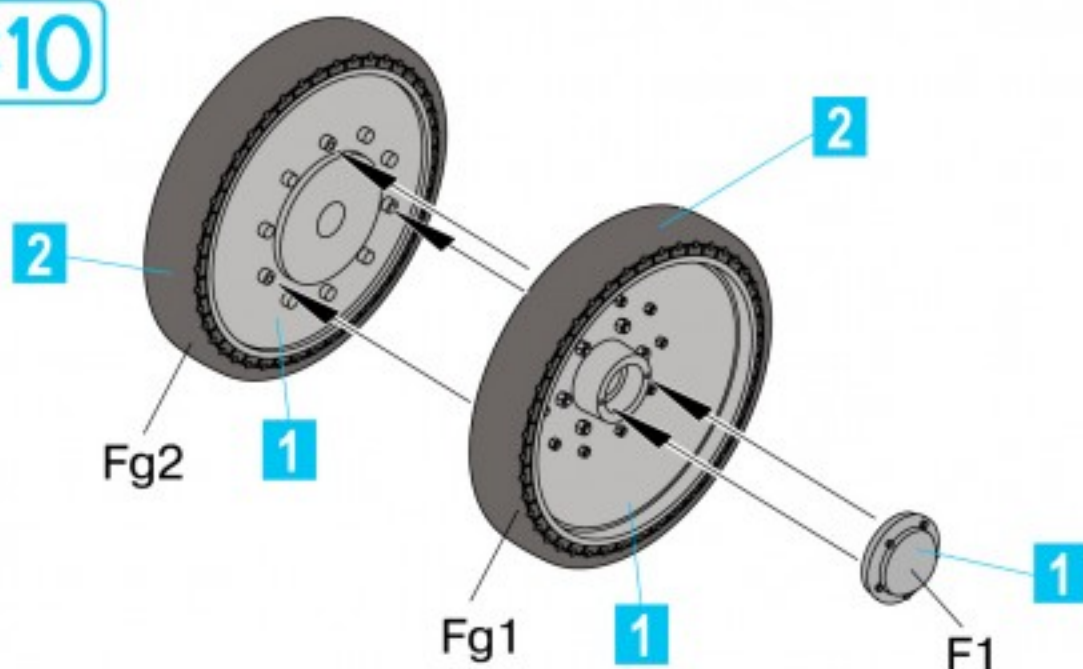

T-34 WHEELS SET. 1942-43 SERIES

PARTS / ДЕТАЛИ

Ea x2

x2

MAKE 2PCS
2 TEILE FERTIGEN
EFFECTUER 2 PIECES
FARE DUE PEZZI
TEE 2 KPL
GOR 2 ST
ПОВТОРИТЬ ДВА РАЗА
КІЛЬКІСТЬ РАЗІВ

Eb x2

F x10

Fg x10

INSTRUCTION / СХЕМА СБОРКИ

1 x2

2 x2

3 x10

Nº	AMMO MIG	HUMBROL	Mr. Color	TESTOR	Vallejo	Color	Цвет
1	#019	150	136	4807	017	Russian Green	Зеленый 4Б0
2	#033	32	137	1183	036	Rubber	Резина

35239

1:35