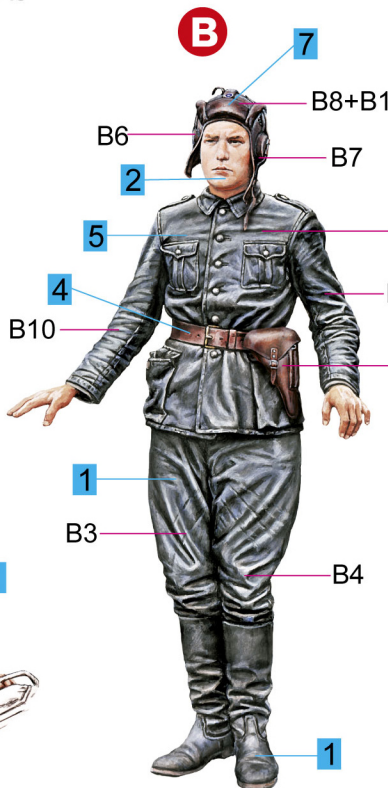

FINNISH TANK CREW

№	Vallejo	TESTOR	TAMIYA	HUMBROL	REVELL	Mr. Color	Life Color	Color	Цвет
1	950	1749	XF1	33	8	33	LC02	Black	Черный
2	815	1516	XF15	61	35	51	LC41	Skintone	Телесный
3	836	1721	XF66	156	78	60	UA029	Grey	Серый
4	818	1736	XF64	100	84	41	LC16	Red Brown	Красно-коричневый
5	882	1702	XF49	83	86	55	UA237	Dark Khaki	Темный Хаки
6	861	1747	X18	21	7	2	LC52	Glossy Black	Черный глянец
7	983	1540	XF52	29	82	22	UA082	Dark Earth	Темно-коричневый
8	995	1750	XF22	32	77	32	UA022	Dark Grey	Темно-Серый
9	875	1736	XF10	98	84	43	LC67	Beige Brown	Бежевый

35222

1:35