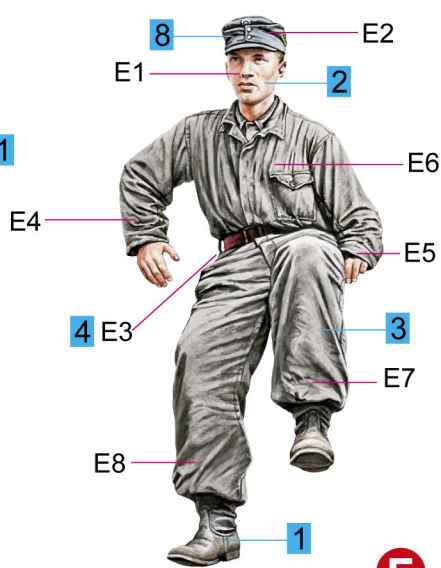

FINNISH TANK CREW

№	Vallejo	TESTOR	TAMIYA	HUMBROL	REVELL	Mr. Color	Life Color	Color	Цвет
1	950	1749	XF1	33	8	33	LC02	Black	Черный
2	815	1516	XF15	61	35	51	LC41	Skintone	Телесный
3	836	1721	XF66	156	78	60	UA029	Grey	Серый
4	818	1736	XF64	100	84	41	LC16	Red Brown	Красно-коричневый
5	882	1702	XF49	83	86	55	UA237	Dark Khaki	Темный Хаки
6	861	1747	X18	21	7	2	LC52	Glossy Black	Черный глянец
7	983	1540	XF52	29	82	22	UA082	Dark Earth	Темно-коричневый
8	995	1750	XF22	32	77	32	UA022	Dark Grey	Темно-Серый
9	875	1736	XF10	98	84	43	LC67	Beige Brown	Бежевый