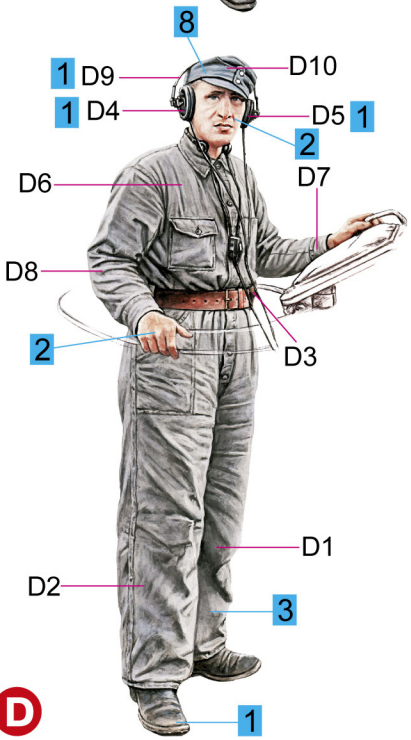

FINNISH TANK CREW

№	Vallejo	TESTOR	TAMIYA	HUMBROL	REVELL	Mr. Color	Life Color	Color	Цвет
1	950	1749	XF1	33	8	33	LC02	Black	Черный
2	815	1516	XF15	61	35	51	LC41	Skintone	Телесный
3	836	1721	XF66	156	78	60	UA029	Grey	Серый
4	818	1736	XF64	100	84	41	LC16	Red Brown	Красно-коричневый
5	882	1702	XF49	83	86	55	UA237	Dark Khaki	Темный Хаки
6	861	1747	X18	21	7	2	LC52	Glossy Black	Черный глянец
7	983	1540	XF52	29	82	22	UA082	Dark Earth	Темно-коричневый
8	995	1750	XF22	32	77	32	UA022	Dark Grey	Темно-Серый
9	875	1736	XF10	98	84	43	LC67	Beige Brown	Бежевый

35222

1:35