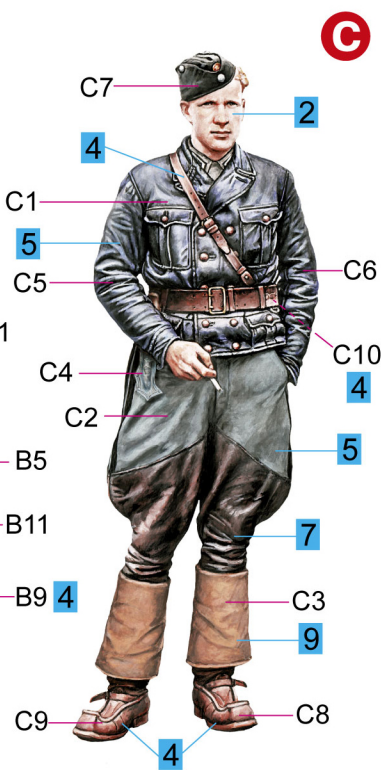

FINNISH TANK CREW

№	Vallejo	TESTOR	TAMIYA	HUMBROL	REVELL	Mr. Color	Life Color	Color	Цвет
1	950	1749	XF1	33	8	33	LC02	Black	Черный
2	815	1516	XF15	61	35	51	LC41	Skintone	Телесный
3	836	1721	XF66	156	78	60	UA029	Grey	Серый
4	818	1736	XF64	100	84	41	LC16	Red Brown	Красно-коричневый
5	882	1702	XF49	83	86	55	UA237	Dark Khaki	Темный Хаки
6	861	1747	X18	21	7	2	LC52	Glossy Black	Черный глянец
7	983	1540	XF52	29	82	22	UA082	Dark Earth	Темно-коричневый
8	995	1750	XF22	32	77	32	UA022	Dark Grey	Темно-Серый
9	875	1736	XF10	98	84	43	LC67	Beige Brown	Бежевый

35222

1:35