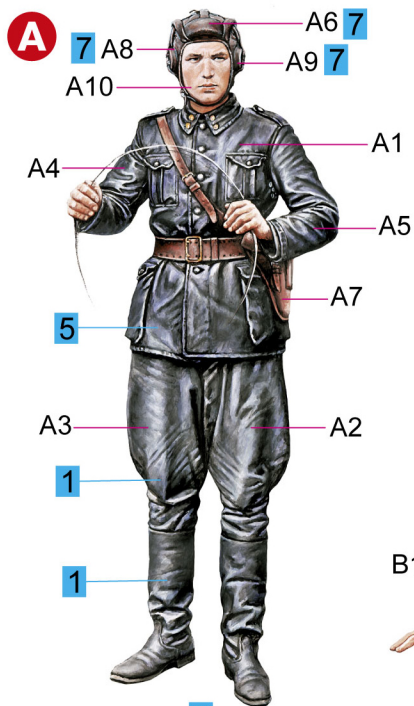

FINNISH TANK CREW

№	Vallejo	TESTOR	TAMIYA	HUMBROL	REVELL	Mr. Color	Life Color	Color	Цвет
1	950	1749	XF1	33	8	33	LC02	Black	Черный
2	815	1516	XF15	61	35	51	LC41	Skintone	Телесный
3	836	1721	XF66	156	78	60	UA029	Grey	Серый
4	818	1736	XF64	100	84	41	LC16	Red Brown	Красно-коричневый
5	882	1702	XF49	83	86	55	UA237	Dark Khaki	Темный Хаки
6	861	1747	X18	21	7	2	LC52	Glossy Black	Черный глянец
7	983	1540	XF52	29	82	22	UA082	Dark Earth	Темно-коричневый
8	995	1750	XF22	32	77	32	UA022	Dark Grey	Темно-Серый
9	875	1736	XF10	98	84	43	LC67	Beige Brown	Бежевый

35222

1:35