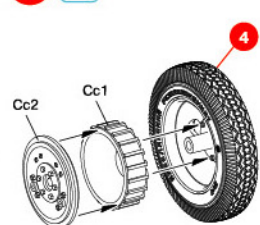

ZIS-6 FAMILY WHEELS SET

INSTRUCTIONS СХЕМА СБОРКИ

MAKE 2 pcs
2 TEILE FERTIGEN
EFFECTUER 2 PIÈCES
FARE DUE PEZZI
TEE 2 KPL
GOR 2 ST
ПОВТОРИТЬ ДВА РАЗА
КЛ'ЯКСТЬ РАЗІВ

VALINNANVARAINEN
VALBAR
ВАРИАНТЫ
ВАРІАНТИ

1 x2

x2 2

3 x2

4 x4

5 x4

6 x4

7 x4

Front wheel
Переднее колесо

Rear wheel
Заднее колесо

Spare wheel
Запасное колесо

8 x2

№	Vallejo	Model Master	TAMIYA	HUMBROL	REVELL	Mr. Color	Life Color	Color	Цвет
1	950	1749	XF1	33	8	33	LC02	Black	Черный
2	820	1713	XF5	130	39	54	UA411	Military Green	Зеленый 4Б0

35201

1:35