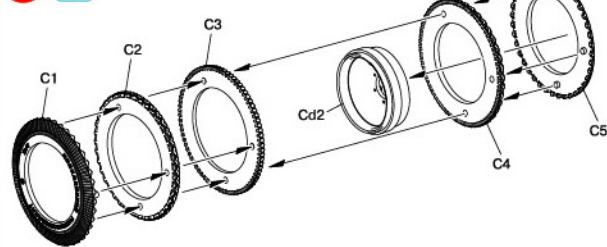

Spare wheel
Запасное колесо

8 x2