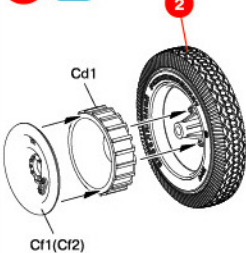

ZIS-6 FAMILY WHEELS SET

INSTRUCTIONS СХЕМА СБОРКИ

MAKE 2 pcs
2 TEILE FERTIGEN
EFFECTUER 2 PIÈCES
FARE DUE PEZZI
TEE 2 KPL
GOR 2 ST
ПОВТОРИТЬ ДВА РАЗА
КЛ'ЯКСТЬ РАЗІВ

VALINNANVARAINEN
VALBAR
ВАРИАНТЫ
ВАРІАНТИ

1 x2

x2 2

3 x2

4 x4

5 x4

6 x4

7 x4

Front wheel
Переднее колесо

Rear wheel
Заднее колесо

Spare wheel
Запасное колесо

8 x2

№	Vallejo	Model Master	TAMIYA	HUMBROL	REVELL	Mr. Color	Life Color	Color	Цвет
1	950	1749	XF1	33	8	33	LC02	Black	Черный
2	820	1713	XF5	130	39	54	UA411	Military Green	Зеленый 4Б0

35201

1:35