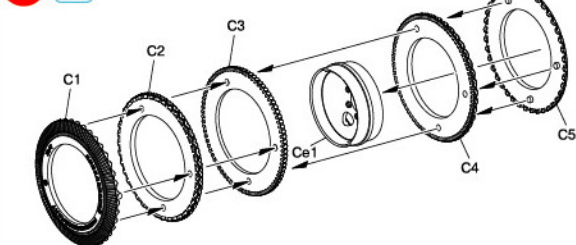

ZIS-6 FAMILY WHEELS SET

INSTRUCTIONS СХЕМА СБОРКИ

MAKE 2 pcs
2 TEILE FERTIGEN
EFFECTUER 2 PIÈCES
FARE DUE PEZZI
TEE 2 KPL
GOR 2 ST
ПОВТОРИТЬ ДВА РАЗА
КЛ'ЯКСТЬ РАЗІВ

VALINNANVARAINEN
VALBAR
ВАРИАНТЫ
ВАРІАНТИ

1 x2

x2 2

3 x2

4 x4

5 x4

6 x4

7 x4

Front wheel
Переднее колесо

Rear wheel
Заднее колесо

Spare wheel
Запасное колесо

8 x2

№	Vallejo	Model Master	TAMIYA	HUMBROL	REVELL	Mr. Color	Life Color	Color	Цвет
1	950	1749	XF1	33	8	33	LC02	Black	Черный
2	820	1713	XF5	130	39	54	UA411	Military Green	Зеленый 4Б0

35201

1:35