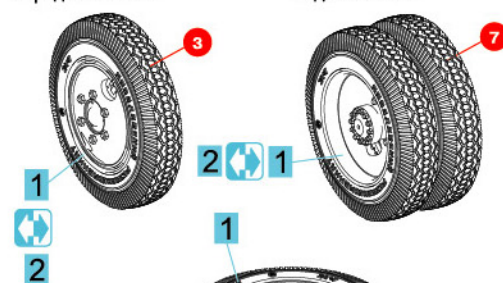

Front wheel
Переднее колесо

Rear wheel
Заднее колесо