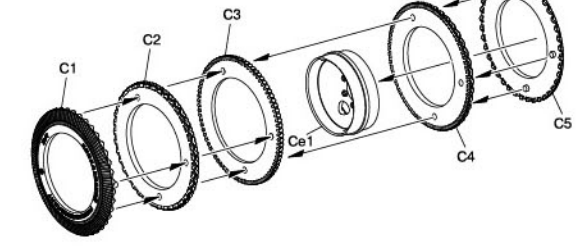

ZIS-5 FAMILY WHEELS SET

INSTRUCTIONS СХЕМА СБОРКИ

MAKE 2 pcs
2 TEILE FERTIGEN
EFFECTUER 2 PIECES
FARE DUE PEZZI
TEE 2 KPL
GÖR 2 ST
ПОВТОРИТЬ ДВА РАЗА
КЛІКІТЬ РАЗІВ

1 x2

x2 2

3 x2

4 x2

5 x2

6 x2

7 x2

Front wheel
Переднее колесо

Rear wheel
Заднее колесо

8

Spare wheel
Запасное колесо

Nº	Vallejo	TESTOR	TAMIYA	HUMBROL	REVELL	Mr. Color	Life Color	Color	Цвет
1	950	1749	XF1	33	8	33	LC02	Black	Черный

35196

1:35