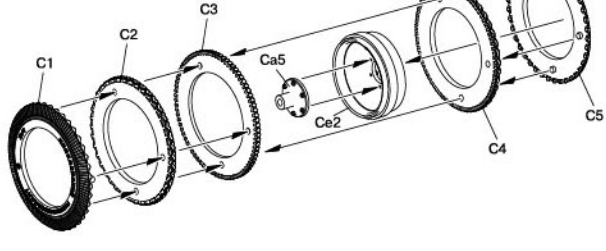

ZIS-5 FAMILY WHEELS SET

INSTRUCTIONS СХЕМА СБОРКИ

MAKE 2 pcs
2 TEILE FERTIGEN
EFFECTUER 2 PIECES
FARE DUE PEZZI
TEE 2 KPL
GÖR 2 ST
ПОВТОРИТЬ ДВА РАЗА
КЛІКІТЬ РАЗІВ

1 x2

x2 2

3 x2

4 x2

5 x2

6 x2

7 x2

Front wheel
Переднее колесо

Rear wheel
Заднее колесо

8

Spare wheel
Запасное колесо

Nº	Vallejo	TESTOR	TAMIYA	HUMBROL	REVELL	Mr. Color	Life Color	Color	Цвет
1	950	1749	XF1	33	8	33	LC02	Black	Черный

35196

1:35