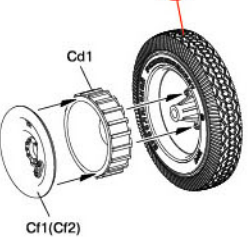

ZIS-5 FAMILY WHEELS SET

INSTRUCTIONS СХЕМА СБОРКИ

MAKE 2 pcs
2 TEILE FERTIGEN
EFFECTUER 2 PIECES
FARE DUE PEZZI
TEE 2 KPL
GÖR 2 ST
ПОВТОРИТЬ ДВА РАЗА
КЛІКІТЬ РАЗІВ

1 x2

x2 2

3 x2

4 x2

5 x2

6 x2

7 x2

Front wheel
Переднее колесо

Rear wheel
Заднее колесо

8

Spare wheel
Запасное колесо

Nº	Vallejo	TESTOR	TAMIYA	HUMBROL	REVELL	Mr. Color	Life Color	Color	Цвет
1	950	1749	XF1	33	8	33	LC02	Black	Черный

35196

1:35