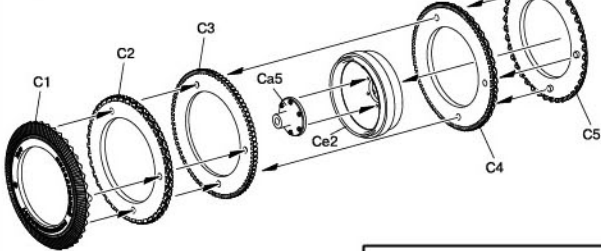

ZIS-5 FAMILY WHEELS SET

INSTRUCTIONS СХЕМА СБОРКИ

MAKE 2 pcs
2 TEILE FERTIGEN
EFFECTUER 2 PIECES
FARE DUE PEZZI
TEE 2 KPL
GÖR 2 ST
ПОВТОРИТЬ ДВА РАЗА
КЛІКІТЬ РАЗІВ

1 x2

x2 2

3 x2

4 x2

5 x2

6 x2

7 x2

Front wheel
Переднее колесо

Rear wheel
Заднее колесо

8

Spare wheel
Запасное колесо

Nº	Vallejo	TESTOR	TAMIYA	HUMBROL	REVELL	Mr. Color	Life Color	Color	Цвет
1	950	1749	XF1	33	8	33	LC02	Black	Черный

35196

1:35