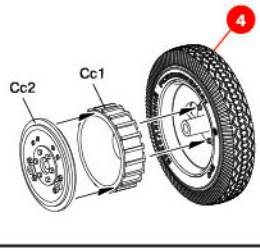

ZIS-5 FAMILY WHEELS SET

INSTRUCTIONS СХЕМА СБОРКИ

MAKE 2 pcs
2 TEILE FERTIGEN
EFFECTUER 2 PIECES
FARE DUE PEZZI
TEE 2 KPL
GÖR 2 ST
ПОВТОРИТЬ ДВА РАЗА
КЛІКІТЬ РАЗІВ

1 x2

x2 2

3 x2

4 x2

5 x2

6 x2

7 x2

Front wheel
Переднее колесо

Rear wheel
Заднее колесо

8

Spare wheel
Запасное колесо

Nº	Vallejo	TESTOR	TAMIYA	HUMBROL	REVELL	Mr. Color	Life Color	Color	Цвет
1	950	1749	XF1	33	8	33	LC02	Black	Черный

35196

1:35