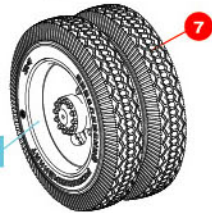

Front wheel
Переднее колесо

Rear wheel
Заднее колесо