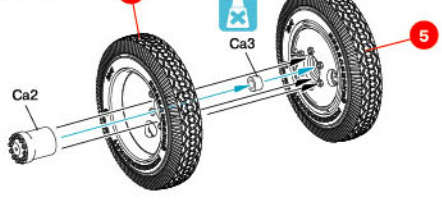

7 x2

Front wheel
Переднее колесо

Rear wheel
Заднее колесо