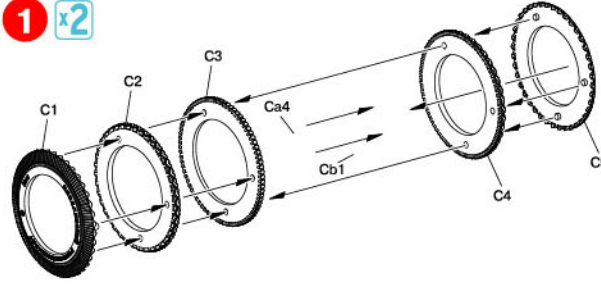

ZIS-5 FAMILY WHEELS SET

INSTRUCTIONS СХЕМА СБОРКИ

MAKE 2 pcs
2 TEILE FERTIGEN
EFFECTUER 2 PIECES
FARE DUE PEZZI
TEE 2 KPL
GÖR 2 ST
ПОВТОРИТЬ ДВА РАЗА
КЛІКІТЬ РАЗІВ

1 x2