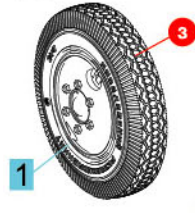

Front wheel
Переднее колесо

Rear wheel
Заднее колесо