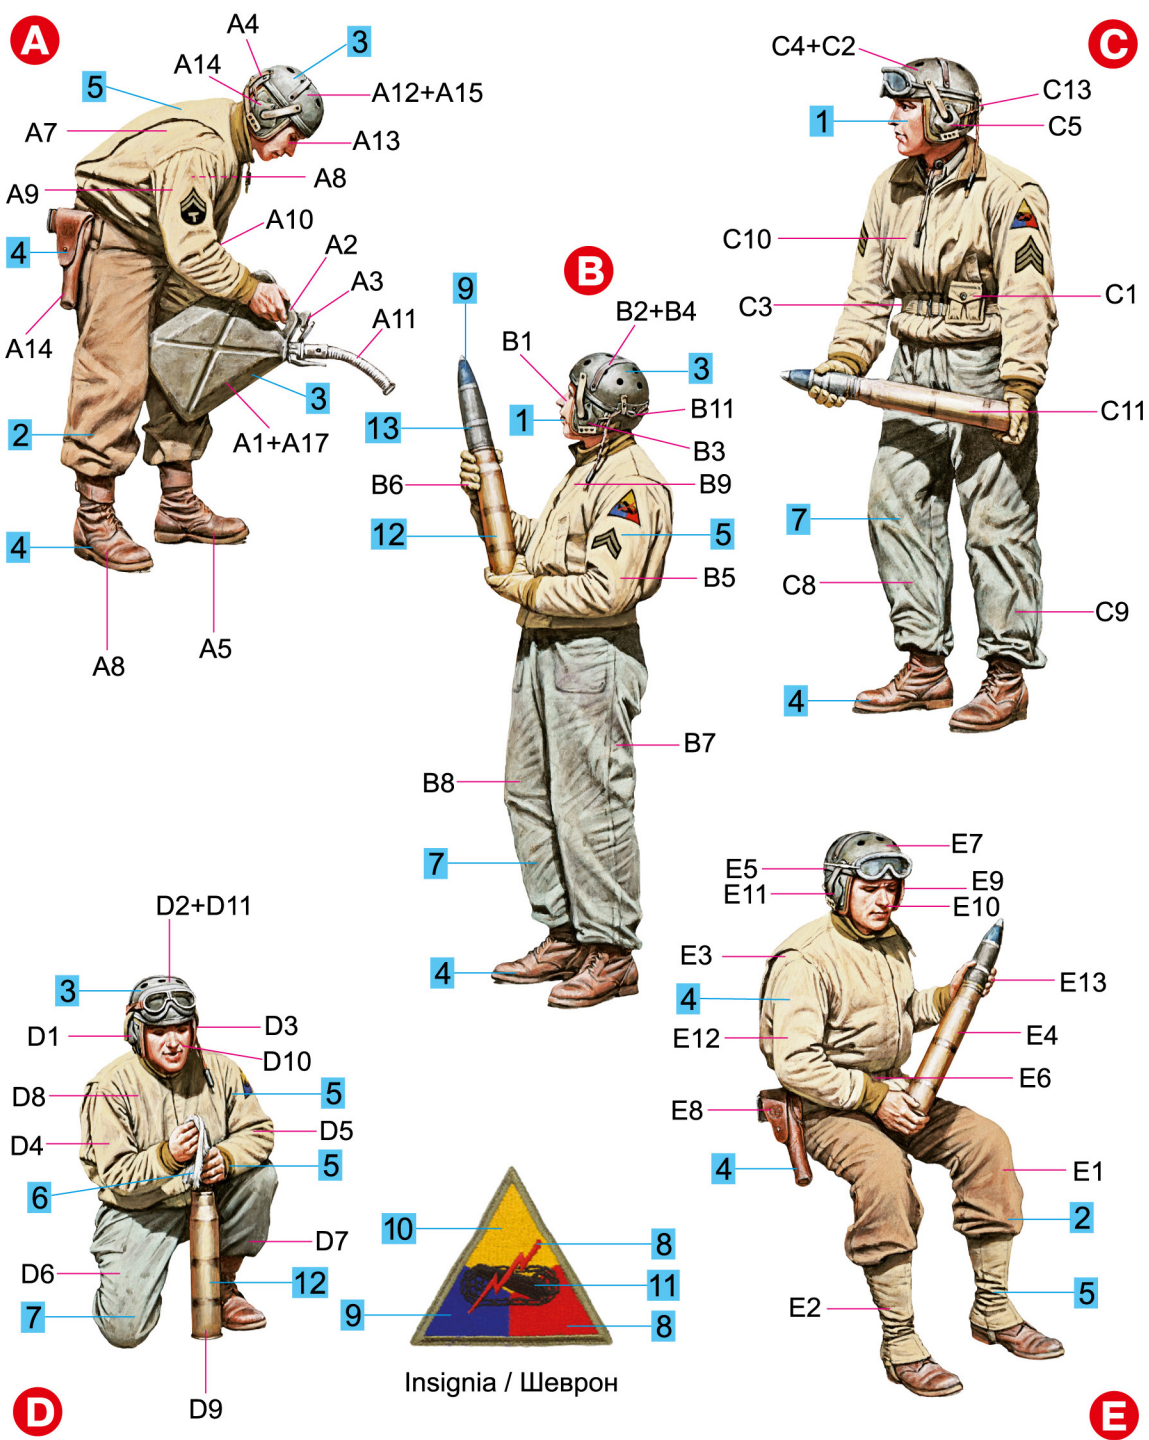

U.S. AMMO-LOADING TANK CREW

Insignia / Шеврон

	Vallejo	TESTOR	TAMIYA	HUMBROL	REVELL	Mr. Color	Life Color	Color	Цвет
1	815	1516	XF15	61	35	51	LC41	Skintone	Телесный
2	843	1701	XF72	186	83	43	LC17	Brown	Коричневый
3	887	1711	XF51	155	46	38	UA005	Olive Drab	Оливковый
4	818	1541	XF64	100	37	41	LC16	Red Brown	Красно-коричневый
5	894	1710	XF67	101	64	136	UA059	Green	Зеленый
6	951	1768	XF2	34	5	62	LC01	White	Белый
7	836	1721	XF66	156	78	60	UA029	Grey	Серый
8	817	1550	XF7	60	36	3	LC06	Red	Красный
9	965	1718	XF17	15	56	5	LC10	Dark Blue	Темно-синий
10	916	1735	XF60	83	39	89	UA080	Dark Yellow	Темный Желтый
11	950	1749	XF1	33	8	33	LC02	Black	Черный
12	69	1744	X33	16	94	10	LC75	Bronze	Бронза
13	995	1750	XF22	32	77	32	UA022	Dark Grey	Темно-Серый

35190

1:35