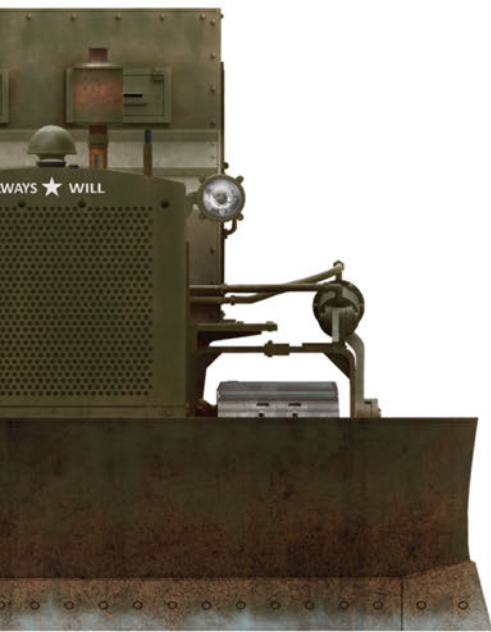

U.S. ARMoured BULLDOZER

35188

GENERAL INSTRUCTION

- HIGHLY DETAILED MODEL
- TOTAL DETAILS 767
- 759 PLASTIC PARTS
- 8 PHOTOETCHED PARTS
- 2 CLEAR PLASTIC PARTS
- DECALS SHEET
- FULL-COLOUR INSTRUCTION
- WORKABLE TRACK LINK
- FULLY DETAILED ENGINE COMPARTMENT AND CHASSIS
- UP-TO-DATE TECHNOLOGY USING SLIDING MOULDS

MAKE 2PCS
2 TEILE FERTIGEN
EFFECTUER 2 PIECES
FARE DUE PEZZI
TEE 2 KPL
GÖR 2 ST
ПОВТОРИТЬ ДВА РАЗА
КІЛЬКІСТЬ РАЗІВ

DO NOT CEMENT
NICHT KLEBEN
NE PAS COLLER
NON INCOLLARE
EILIMÄÄ
LIMMAEJ
НЕ ИСПОЛЬЗОВАТЬ КЛЕЙ
НЕ КЛЕПТИ