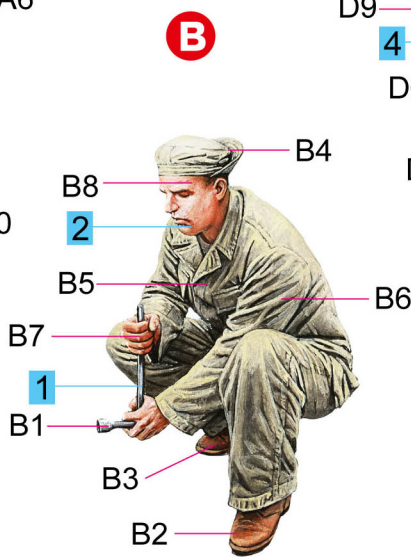

U.S. ARMY DRIVERS

No	Vallejo	TESTOR	TAMIYA	HUMBROL	REVELL	Mr. Color	Life Color	Color	Цвет
1	950	1749	XF1	33	8	33	LC02	Black	Черный
2	815	1516	XF15	61	35	51	LC41	Skintone	Телесный
3	843	1701	XF72	186	83	43	LC17	Brown	Коричневый
4	887	1711	XF51	155	46	38	UA005	Olive Drab	Оливковый
5	818	1541	XF64	100	37	41	LC16	Red Brown	Красно-коричневый
6	894	1710	XF67	101	64	136	UA059	Green	Зеленый
7	836	1721	XF66	156	78	60	UA029	Grey	Серый

35180

1:35