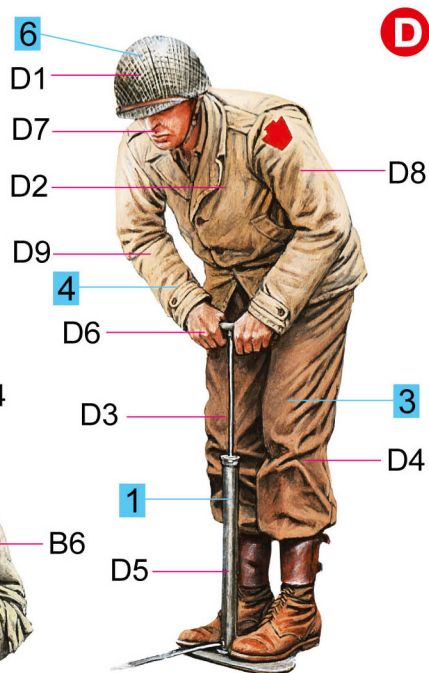

U.S. ARMY DRIVERS

No	Vallejo	TESTOR	TAMIYA	HUMBROL	REVELL	Mr. Color	Life Color	Color	Цвет
1	950	1749	XF1	33	8	33	LC02	Black	Черный
2	815	1516	XF15	61	35	51	LC41	Skintone	Телесный
3	843	1701	XF72	186	83	43	LC17	Brown	Коричневый
4	887	1711	XF51	155	46	38	UA005	Olive Drab	Оливковый
5	818	1541	XF64	100	37	41	LC16	Red Brown	Красно-коричневый
6	894	1710	XF67	101	64	136	UA059	Green	Зеленый
7	836	1721	XF66	156	78	60	UA029	Grey	Серый

35180

1:35