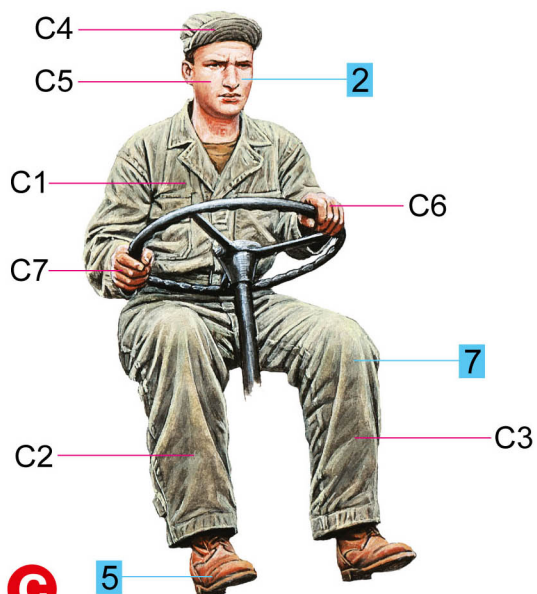

U.S. ARMY DRIVERS

No	Vallejo	TESTOR	TAMIYA	HUMBROL	REVELL	Mr. Color	Life Color	Color	Цвет
1	950	1749	XF1	33	8	33	LC02	Black	Черный
2	815	1516	XF15	61	35	51	LC41	Skintone	Телесный
3	843	1701	XF72	186	83	43	LC17	Brown	Коричневый
4	887	1711	XF51	155	46	38	UA005	Olive Drab	Оливковый
5	818	1541	XF64	100	37	41	LC16	Red Brown	Красно-коричневый
6	894	1710	XF67	101	64	136	UA059	Green	Зеленый
7	836	1721	XF66	156	78	60	UA029	Grey	Серый

35180

1:35