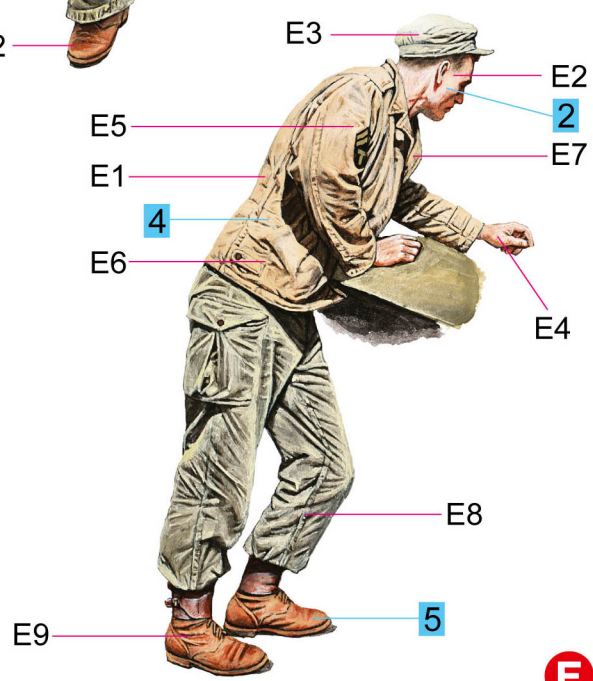

U.S. ARMY DRIVERS

No	Vallejo	TESTOR	TAMIYA	HUMBROL	REVELL	Mr. Color	Life Color	Color	Цвет
1	950	1749	XF1	33	8	33	LC02	Black	Черный
2	815	1516	XF15	61	35	51	LC41	Skintone	Телесный
3	843	1701	XF72	186	83	43	LC17	Brown	Коричневый
4	887	1711	XF51	155	46	38	UA005	Olive Drab	Оливковый
5	818	1541	XF64	100	37	41	LC16	Red Brown	Красно-коричневый
6	894	1710	XF67	101	64	136	UA059	Green	Зеленый
7	836	1721	XF66	156	78	60	UA029	Grey	Серый

35180

1:35