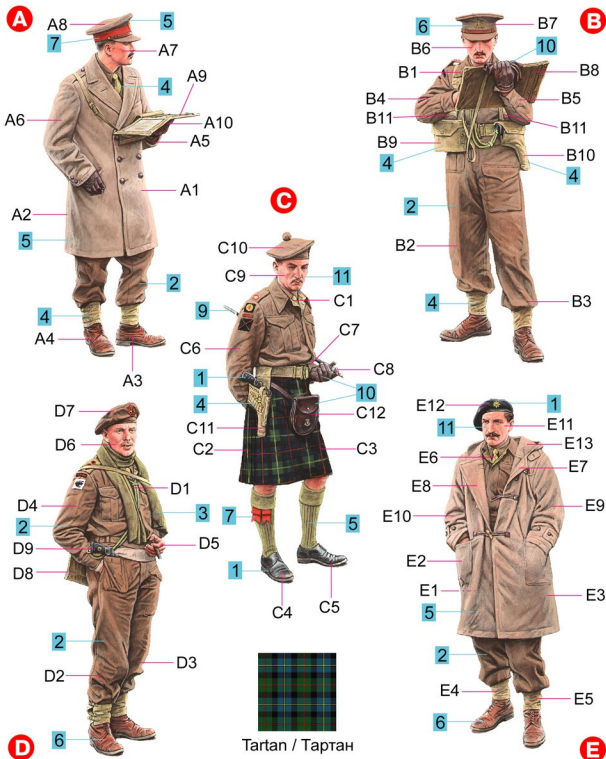

BRITISH OFFICERS

No	Vallejo	TESTOR	TAMIYA	HUMBROL	REVELL	Mr. Color	Life Color	Color	Цвет
1	950	1749	XF1	33	8	33	LC02	Black	Черный
2	921	1701	XF10	29	87	132	UA085	Brown	Коричневый
3	881	1713	XF49	83	86	55	UA138	Dark Khaki	Темный Хаки
4	988	1712	XF49	102	86	55	UA240	Khaki	Хаки
5	887	1711	XF51	155	46	38	UA426	Olive Drab	Оливковый
6	818	1541	XF54	100	37	41	UA408	Red Brown	Красно-коричневый
7	817	1550	XF7	60	36	3	LC06	Red	Красный
8	864	1415	MP47	11	99	8	LC24	Steel	Стальной
9	984	1540	XF10	160	84	133	UA409	Dark Brown	Темно-коричневый
10	815	1516	XF15	61	35	51	LC41	Skindone	Телесный

35165

1:35

SCALE 1:35 UNASSEMBLED PLASTIC MODEL KIT
 МАСШТАБ 1:35 СБОРНАЯ ПЛАСТИКОВАЯ МОДЕЛЬ

35165

BRITISH OFFICERS