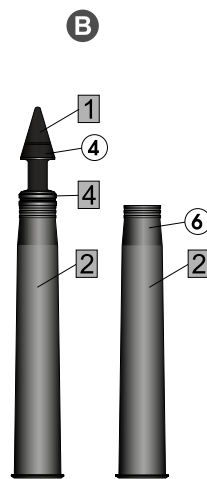

# SOVIET TANK CREW AT WORK

No	Vallejo	TESTORS	TAMIYA	HUMBROL	REVELL	Mr. Color	Life Color	Color	Цвет
1	950	1749	XF1	33	8	33	LC02	Black	Черный
2	843	1701	XF72	186	83	43	LC17	Brown	Коричневый
3	882	1712	XF49	102	86	55	UA240	Khaki	Хаки
4	815	1516	XF15	61	35	51	LC41	Skintone	Телесный
5	818	1541	XF64	100	37	41	LC16	Red Brown	Красно-коричневый
6	951	1768	XF2	34	5	62	LC01	White	Белый
7	864	1415	MP47	11	99	8	LC24	Steel	Стальной

35153  
1:35

SCALE 1:35 UNASSEMBLED PLASTIC MODEL KIT  
 МАСШТАБ 1:35 СБОРНАЯ ПЛАСТИКОВАЯ МОДЕЛЬ

35153

SOVIET TANK CREW AT WORK

INSTRUCTION / СХЕМА СБОРКИ

UO-365K with the fragmentation projectile O-365K  
 Выстрел УО-365К со снарядом О-365К

UBR-365 with the armour-piercing projectile BR-365  
 Выстрел УБР-365К со снарядом БР-365К

x2

OPTIONAL  
 NACH BELIEBEN  
 FACULTATIF  
 FACOLTATIVO  
 VALINNANVARAINEN  
 VALBAR  
 ВАРИАНТЫ  
 ВАРИАНТИ

MAKE 2pcs  
 2 TEILE FERTIGEN  
 EFFECTUER 2 PIECES  
 FARE DUE PEZZI  
 TEE 2 KPL  
 GÜR 2 ST  
 ПОВТОРИТЬ ДВА РАЗА  
 КІЛЬКІСТЬ РАЗІВ

Number of parts ○ Номер детали

Colors chart  
 Таблица цветов

№	Vallejo	TESTORS	TAMIYA	HUMBROL	REVELL	Mr. Color	Color	Цвет
1	995	1750	XF22	32	77	32	Dark Grey	Темно-Серый
2	69	1744	X33	16	94	10	Bronze	Бронза
3	864	1415	MP47	11	99	8	Steel	Стальной
4	999	1721	XF66	156	78	60	Cooper	Медный
5	913	1735	XF60	84	88	43	Wood	Древесный
6	975	1710	XF27	195	69	70	Dark Green	Темно-Зеленый