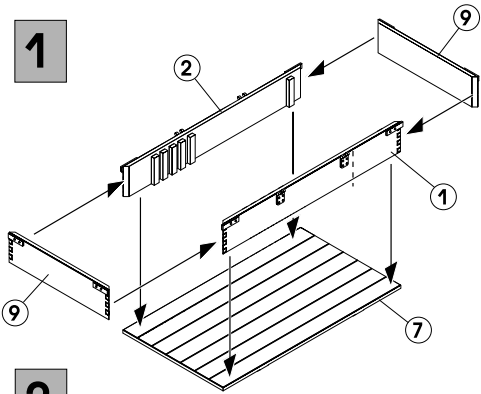

35153  
1:35

SCALE 1:35 UNASSEMBLED PLASTIC MODEL KIT  
 МАСШТАБ 1:35 СБОРНАЯ ПЛАСТИКОВАЯ МОДЕЛЬ

35153

SOVIET TANK CREW AT WORK

INSTRUCTION / СХЕМА СБОРКИ

UO-365K with the fragmentation projectile O-365K  
 Выстрел УО-365К со снарядом О-365К