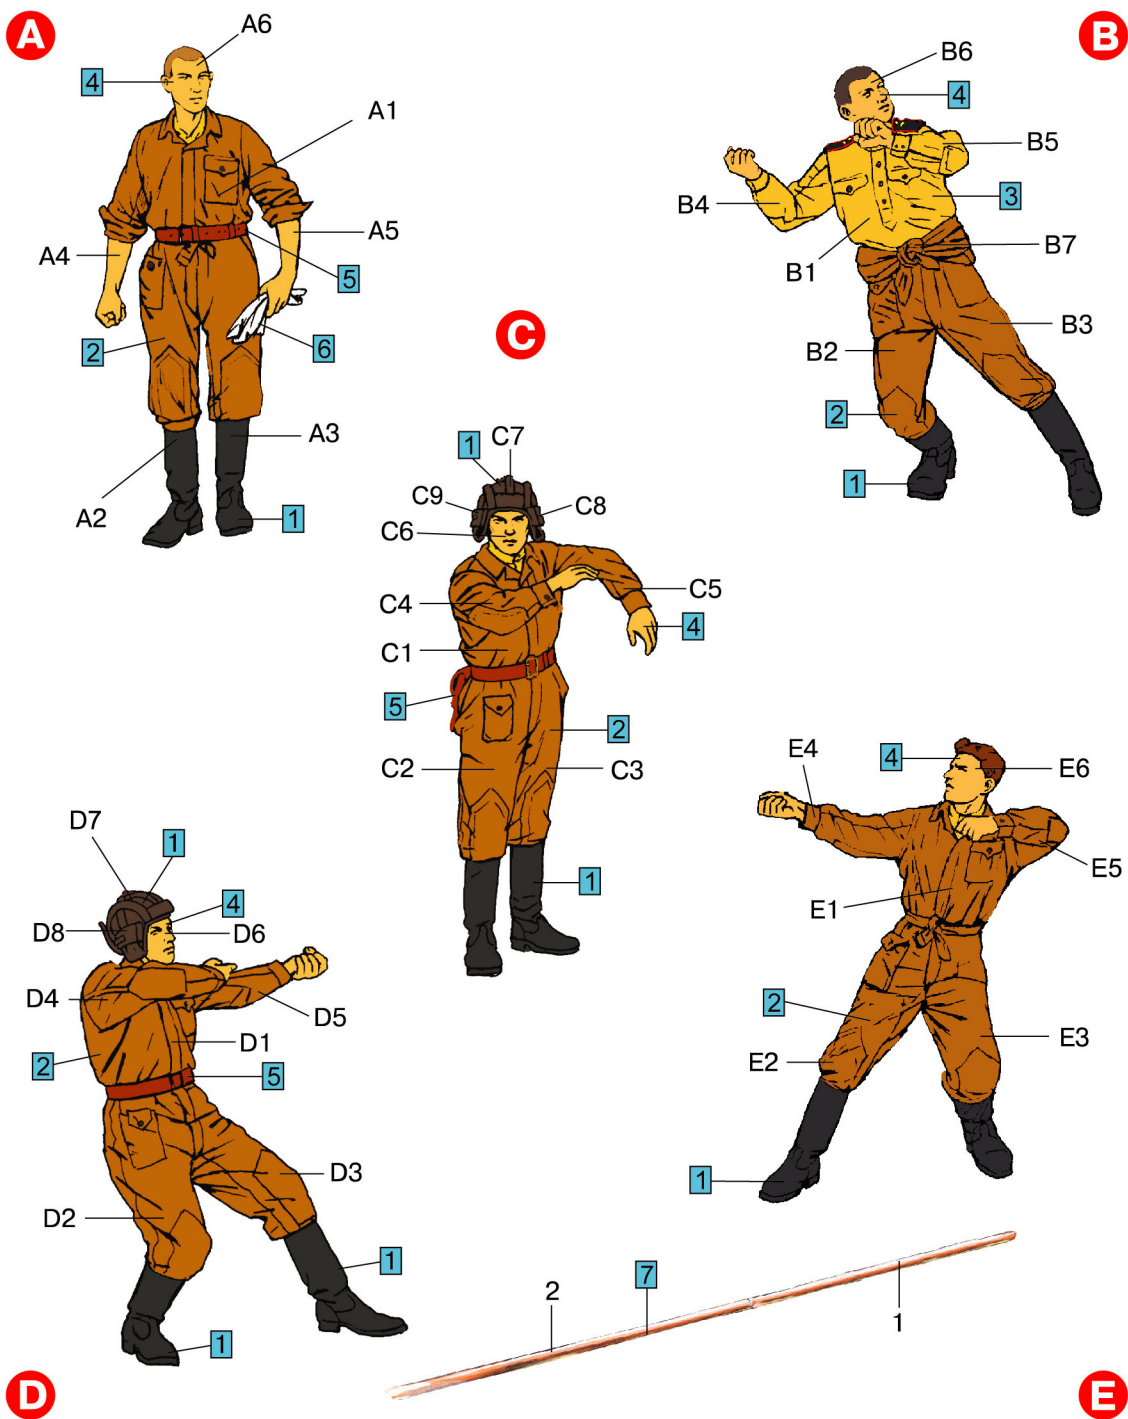

# SOVIET TANK CREW AT WORK

No	Vallejo	TESTORS	TAMIYA	HUMBROL	REVELL	Mr. Color	Life Color	Color	Цвет
1	950	1749	XF1	33	8	33	LC02	Black	Черный
2	843	1701	XF72	186	83	43	LC17	Brown	Коричневый
3	882	1712	XF49	102	86	55	UA240	Khaki	Хаки
4	815	1516	XF15	61	35	51	LC41	Skintone	Телесный
5	818	1541	XF64	100	37	41	LC16	Red Brown	Красно-коричневый
6	951	1768	XF2	34	5	62	LC01	White	Белый
7	864	1415	MP47	11	99	8	LC24	Steel	Стальной

35153  
1:35

SCALE 1:35 UNASSEMBLED PLASTIC MODEL KIT  
 МАСШТАБ 1:35 СБОРНАЯ ПЛАСТИКОВАЯ МОДЕЛЬ

35153

SOVIET TANK CREW AT WORK

INSTRUCTION / СХЕМА СБОРКИ

UO-365K with the fragmentation projectile O-365K  
 Выстрел УО-365К со снарядом О-365К

MAKE 2pcs  
 2 TEILE FERTIGEN  
 EFFECTUER 2 PIECES  
 FARE DUE PEZZI  
 TEE 2 KPL  
 GÜR 2 ST  
 ПОВТОРИТЬ ДВА РАЗА  
 КІЛЬКІСТЬ РАЗІВ

Number of parts ○ Номер детали

Colors chart  
 Таблица цветов

№	Vallejo	TESTORS	TAMIYA	HUMBROL	REVELL	Mr. Color	Color	Цвет
1	995	1750	XF22	32	77	32	Dark Grey	Темно-Серый
2	69	1744	X33	16	94	10	Bronze	Бронза
3	864	1415	MP47	11	99	8	Steel	Стальной
4	999	1721	XF66	156	78	60	Cooper	Медный
5	913	1735	XF60	84	88	43	Wood	Древесный
6	975	1710	XF27	195	69	70	Dark Green	Темно-Зеленый