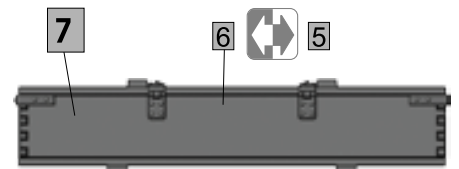

x2

OPTIONAL
NACH BELIEBEN
FACULTATIF
FACOLTATIVO
VALINNANVARAINEN
VALBAR
ВАРИАНТЫ
ВАРИАНТИ

MAKE 2pcs
2 TEILE FERTIGEN
EFFECTUER 2 PIECES
FARE DUE PEZZI
TEE 2 KPL
GÜR 2 ST
ПОВТОРИТЬ ДВА РАЗА
КІЛЬКІСТЬ РАЗІВ

Number of parts ○ Номер детали

Colors chart
Таблица цветов

№	Vallejo	TESTORS	TAMIYA	HUMBROL	REVELL	Mr. Color	Color	Цвет
1	995	1750	XF22	32	77	32	Dark Grey	Темно-Серый
2	69	1744	X33	16	94	10	Bronze	Бронза
3	864	1415	MP47	11	99	8	Steel	Стальной
4	999	1721	XF66	156	78	60	Cooper	Медный
5	913	1735	XF60	84	88	43	Wood	Древесный
6	975	1710	XF27	195	69	70	Dark Green	Темно-Зеленый