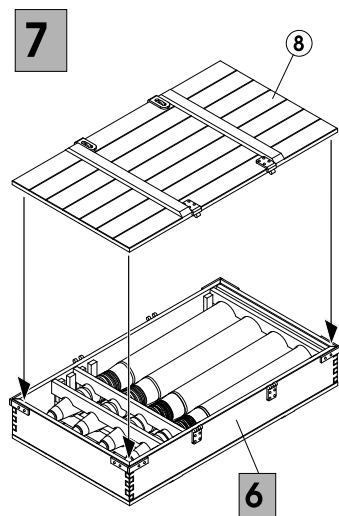

35153  
1:35

SCALE 1:35 UNASSEMBLED PLASTIC MODEL KIT  
 МАСШТАБ 1:35 СБОРНАЯ ПЛАСТИКОВАЯ МОДЕЛЬ

35153

SOVIET TANK CREW AT WORK

INSTRUCTION / СХЕМА СБОРКИ

UO-365K with the fragmentation projectile O-365K  
 Выстрел УО-365К со снарядом О-365К