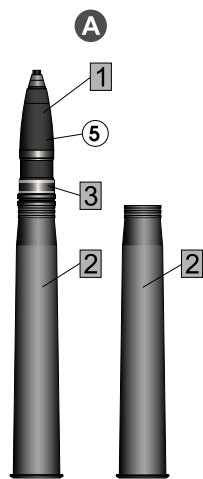

35153  
1:35

SCALE 1:35 UNASSEMBLED PLASTIC MODEL KIT  
 МАСШТАБ 1:35 СБОРНАЯ ПЛАСТИКОВАЯ МОДЕЛЬ

35153

SOVIET TANK CREW AT WORK

INSTRUCTION / СХЕМА СБОРКИ

UO-365K with the fragmentation projectile O-365K  
 Выстрел УО-365К со снарядом О-365К

MAKE 2pcs  
 2 TEILE FERTIGEN  
 EFFECTUER 2 PIECES  
 FARE DUE PEZZI  
 TEE 2 KPL  
 GÜR 2 ST  
 ПОВТОРИТЬ ДВА РАЗА  
 КІЛЬКІСТЬ РАЗІВ

Number of parts ○ Номер детали

Colors chart  
 Таблица цветов

№	Vallejo	TESTORS	TAMIYA	HUMBROL	REVELL	Mr. Color	Color	Цвет
1	995	1750	XF22	32	77	32	Dark Grey	Темно-Серый
2	69	1744	X33	16	94	10	Bronze	Бронза
3	864	1415	MP47	11	99	8	Steel	Стальной
4	999	1721	XF66	156	78	60	Cooper	Медный
5	913	1735	XF60	84	88	43	Wood	Древесный
6	975	1710	XF27	195	69	70	Dark Green	Темно-Зеленый