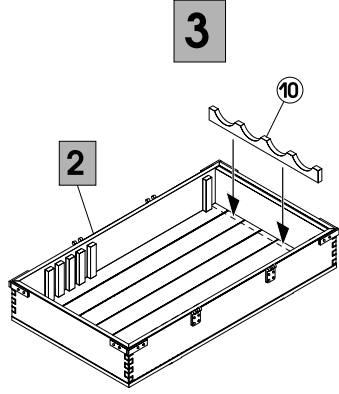

35153  
1:35

SCALE 1:35 UNASSEMBLED PLASTIC MODEL KIT  
 МАСШТАБ 1:35 СБОРНАЯ ПЛАСТИКОВАЯ МОДЕЛЬ

35153

SOVIET TANK CREW AT WORK

INSTRUCTION / СХЕМА СБОРКИ

UO-365K with the fragmentation projectile O-365K  
 Выстрел УО-365К со снарядом О-365К