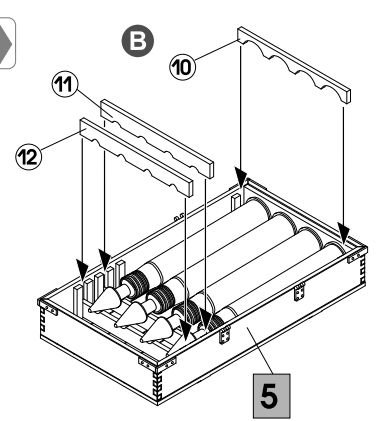

35153  
1:35

SCALE 1:35 UNASSEMBLED PLASTIC MODEL KIT  
 МАСШТАБ 1:35 СБОРНАЯ ПЛАСТИКОВАЯ МОДЕЛЬ

35153

SOVIET TANK CREW AT WORK

INSTRUCTION / СХЕМА СБОРКИ

UO-365K with the fragmentation projectile O-365K  
 Выстрел УО-365К со снарядом О-365К