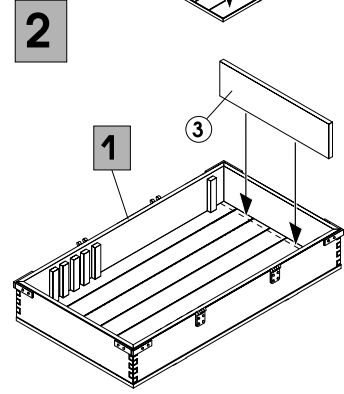

35153  
1:35

SCALE 1:35 UNASSEMBLED PLASTIC MODEL KIT  
 МАСШТАБ 1:35 СБОРНАЯ ПЛАСТИКОВАЯ МОДЕЛЬ

35153

SOVIET TANK CREW AT WORK

INSTRUCTION / СХЕМА СБОРКИ

UO-365K with the fragmentation projectile O-365K  
 Выстрел УО-365К со снарядом О-365К