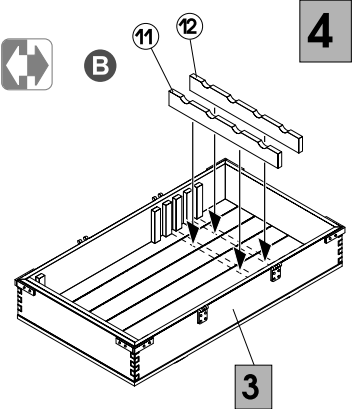

35153  
1:35

SCALE 1:35 UNASSEMBLED PLASTIC MODEL KIT  
 МАСШТАБ 1:35 СБОРНАЯ ПЛАСТИКОВАЯ МОДЕЛЬ

35153

SOVIET TANK CREW AT WORK

INSTRUCTION / СХЕМА СБОРКИ

UO-365K with the fragmentation projectile O-365K  
 Выстрел УО-365К со снарядом О-365К