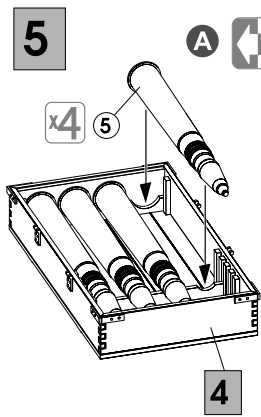

35153  
1:35

SCALE 1:35 UNASSEMBLED PLASTIC MODEL KIT  
 МАСШТАБ 1:35 СБОРНАЯ ПЛАСТИКОВАЯ МОДЕЛЬ

35153

SOVIET TANK CREW AT WORK

INSTRUCTION / СХЕМА СБОРКИ

UO-365K with the fragmentation projectile O-365K  
 Выстрел УО-365К со снарядом О-365К