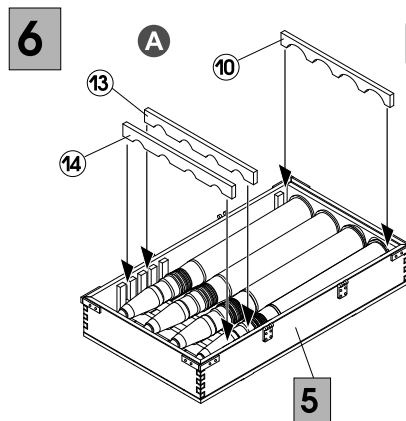

35153  
1:35

SCALE 1:35 UNASSEMBLED PLASTIC MODEL KIT  
 МАСШТАБ 1:35 СБОРНАЯ ПЛАСТИКОВАЯ МОДЕЛЬ

35153

SOVIET TANK CREW AT WORK

INSTRUCTION / СХЕМА СБОРКИ

UO-365K with the fragmentation projectile O-365K  
 Выстрел УО-365К со снарядом О-365К