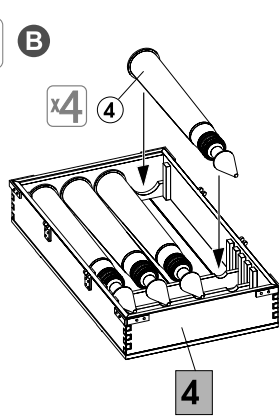

35153  
1:35

SCALE 1:35 UNASSEMBLED PLASTIC MODEL KIT  
 МАСШТАБ 1:35 СБОРНАЯ ПЛАСТИКОВАЯ МОДЕЛЬ

35153

SOVIET TANK CREW AT WORK

INSTRUCTION / СХЕМА СБОРКИ

UO-365K with the fragmentation projectile O-365K  
 Выстрел УО-365К со снарядом О-365К