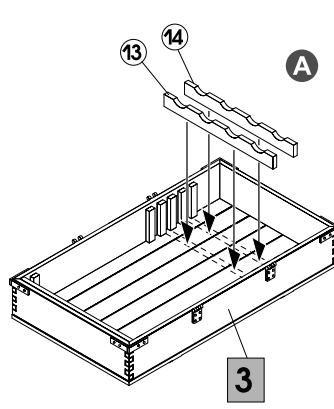

35153  
1:35

SCALE 1:35 UNASSEMBLED PLASTIC MODEL KIT  
 МАСШТАБ 1:35 СБОРНАЯ ПЛАСТИКОВАЯ МОДЕЛЬ

35153

SOVIET TANK CREW AT WORK

INSTRUCTION / СХЕМА СБОРКИ

UO-365K with the fragmentation projectile O-365K  
 Выстрел УО-365К со снарядом О-365К