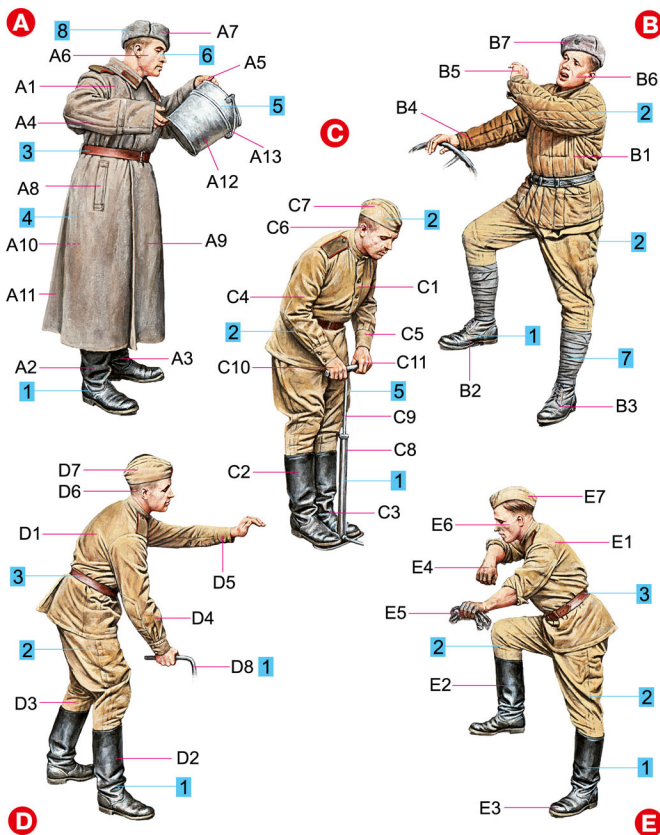

# RED ARMY DRIVERS

Nº	Vallejo	TESTOR	TAMIYA	HUMBROL	REVELL	Mr. Color	Life Color	Color	Цвет
1	950	1749	XF1	33	8	33	LC02	Black	Черный
2	882	1712	XF49	102	86	55	UA006	Khaki	Хаки
3	818	1541	XF64	100	37	41	UA408	Red Brown	Красно-коричневый
4	881	1713	XF49	83	86	55	UA138	Dark Khaki	Темный Хаки
5	864	1415	MP47	11	99	8	LC24	Steel	Стальной
6	815	1516	XF15	61	35	51	LC41	SkinTone	Телесный
7	995	1750	XF22	32	77	32	UA022	Dark Grey	Темно-Серый
8	990	1730	XF66	140	374	97	UA034	Light Grey	Светло-Серый

35144

1:35