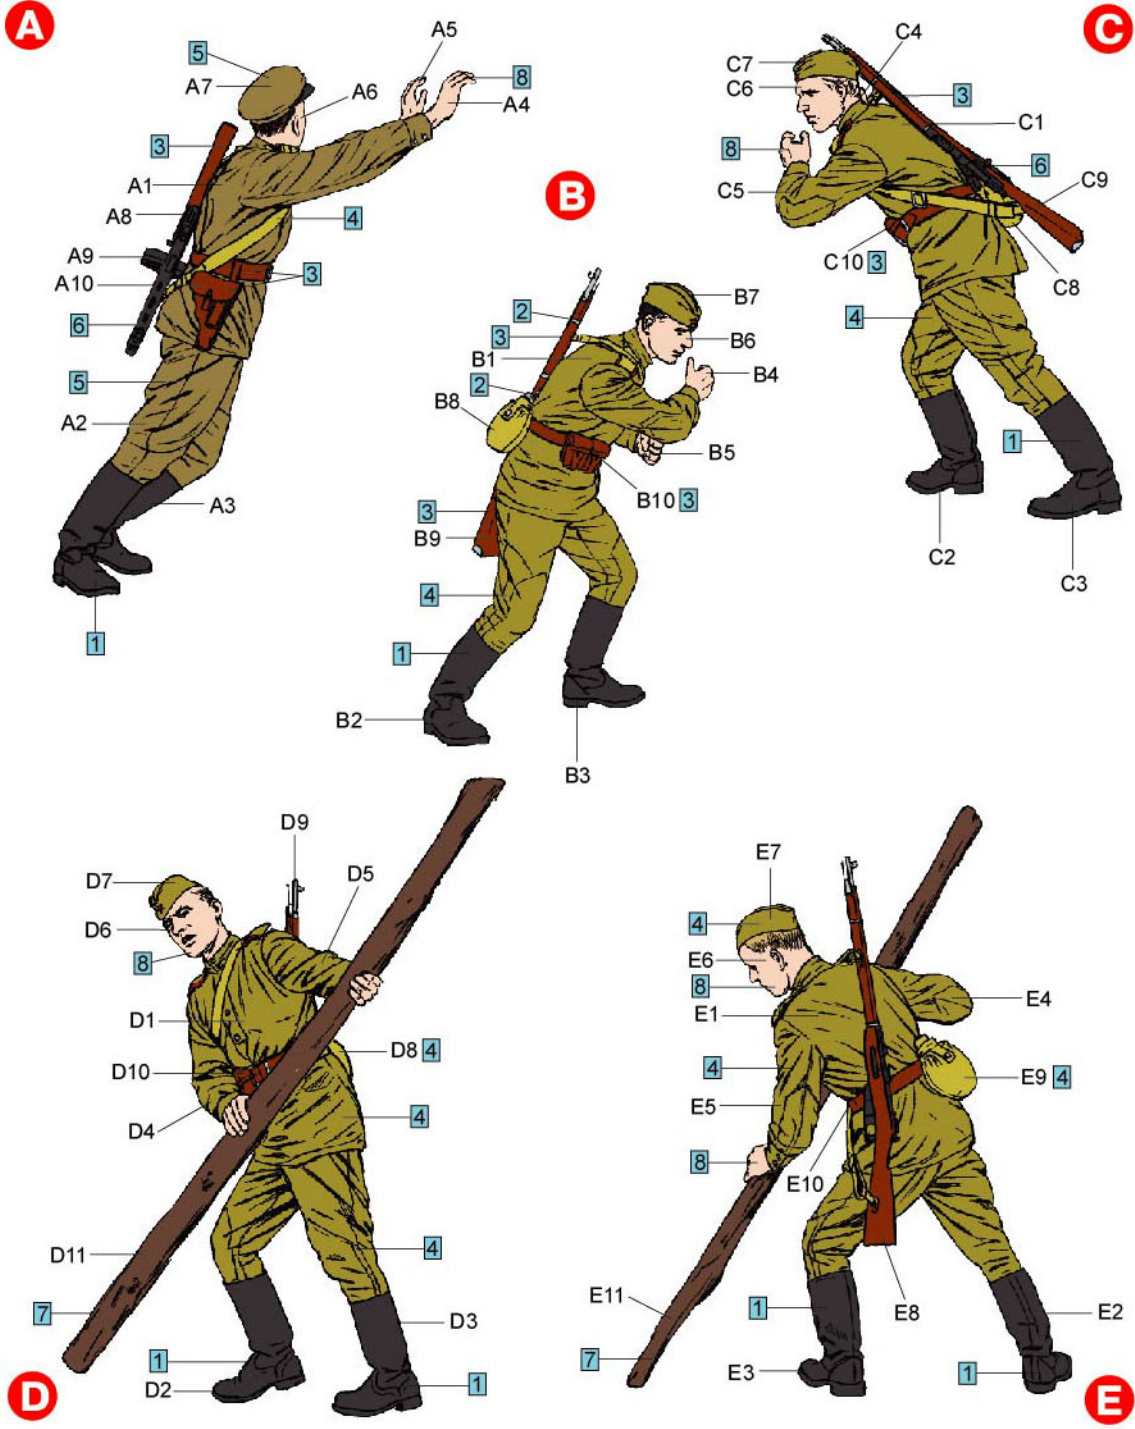

PUSHING SOVIET SOLDIERS

| No | Vallejo | TESTOR | TAMIYA | HUMBROL | REVELL | Mr. Color | Life Color | Color | Цвет |
|----|---------|--------|--------|---------|--------|-----------|------------|------------|-------------------|
| 1 | 950 | 1749 | XF1 | 33 | 8 | 33 | LC02 | Black | Черный |
| 2 | 864 | 1415 | MP47 | 11 | 99 | 8 | LC24 | Steel | Стальной |
| 3 | 818 | 1541 | XF64 | 100 | 37 | 41 | LC16 | Red Brown | Красно-коричневый |
| 4 | 882 | 1712 | XF49 | 102 | 86 | 55 | UA240 | Khaki | Хаки |
| 5 | 879 | 1711 | XF49 | 94 | 86 | 55 | UA237 | Dark Khaki | Темный Хаки |
| 6 | 863 | 1405 | X10 | 53 | 91 | 104 | LC26 | Gun Metal | Вороненый металл |
| 7 | 988 | 1735 | XF60 | 84 | 88 | 43 | UA137 | Wood | Древесный |
| 8 | 815 | 1516 | XF15 | 61 | 35 | 51 | LC41 | Skintone | Телесный |

35137

1:35