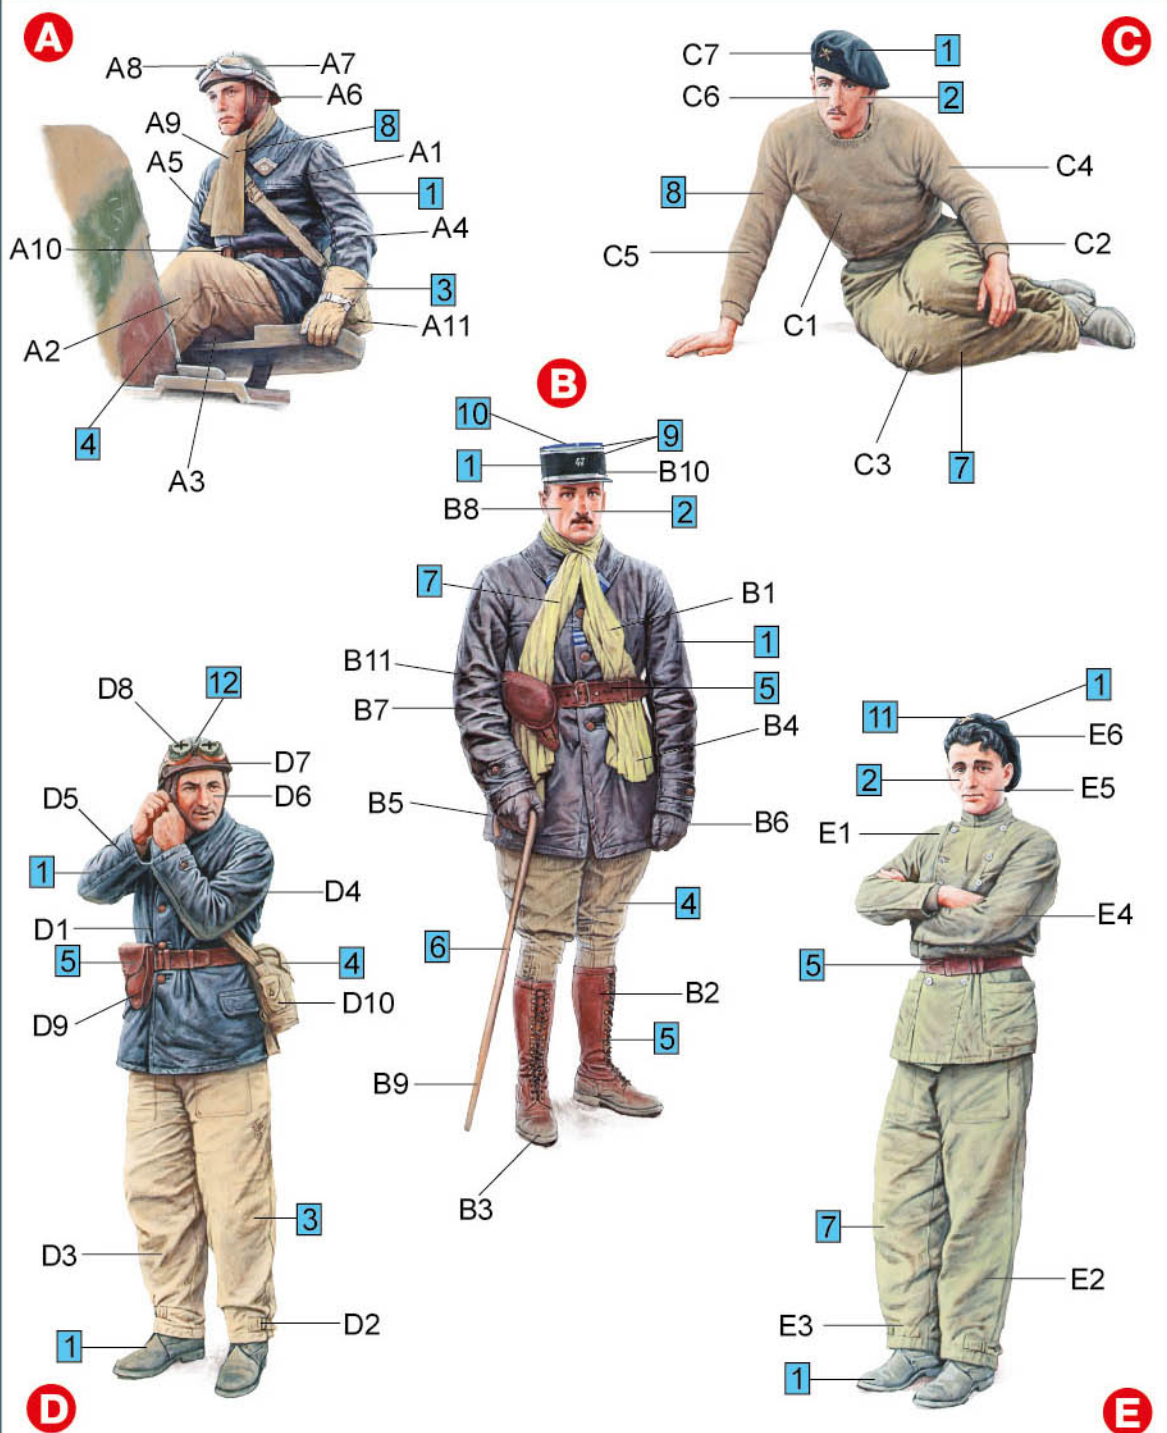

FRENCH TANK CREW

Nº	Vallejo	TESTOR	TAMIYA	HUMBROL	REVELL	Mr. Color	Color	Цвет
1	950	1749	XF1	33	8	33	Black	Черный
2	815	1516	XF15	61	35	51	Skintone	Телесный
3	882	1712	XF49	102	86	55	Khaki	Хаки
4	882	1702	XF49	83	86	55	Dark Khaki	Темный Хаки
5	818	1541	XF64	100	37	41	Red Brown	Красно-коричневый
6	843	1701	XF72	186	83	43	Brown	Коричневый
7	882	1742	XF59	225	83	21	Middle Stone	Светлый Хаки
8	887	1711	XF51	155	46	38	Olive Drab	Оливковый
9	951	1768	XF2	34	5	62	White	Белый
10	965	1510	XF8	25	56	5	Blue	Синий
11	997	1546	X11	11	90	8	Silver	Серебро
12	869	1750	XF22	32	77	32	Dark Grey	Темно-Серый

35105

1:35