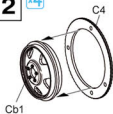

GAZ-AA FAMILY WHEELS SET

OPTIONAL
NACH BELIEBEN
FACOLTATIVO
VALINNAINEN
VALBAR
ВАРИАНТЫ
ВАРИАНТИ

INSTRUCTIONS / СХЕМА СБОРКИ

Variant Вариант

- **A** for vehicles GAZ-AA, GAZ-MM, GAZ-55, GAZ-03-30
  для автомобилей ГАЗ-АА, ГАЗ-ММ, ГАЗ-55, ГАЗ-03-30
- **B** for guns 45mm GUN Mod. 1942, GUN ZIS-2, GUN ZIS
  для пушек 45мм обр. 1942, ЗиС-2, ЗиС-3
- **C** for soviet limbers
  для советских передков

1

2

4

5

6

7

8

A spare wheel
запасное колесо

9

A Back wheel
заднее колесо

10

A Front wheel
переднее колесо

11

B

No	Vallejo	TESTORS	TAMIYA	HUMBROL	REVELL	Mr. Color	Color	Цвет
1	995	1750	XF22	32	77	32	Dark Grey	Темно-Серый
2	878	1744	X33	16	94	10	Bronze	Бронза
3	864	1415	MP47	11	99	8	Steel	Стальной
4	999	1721	XF66	156	78	60	Cooper	Медный
5	913	1735	XF60	84	88	43	Wood	Древесный
6	975	1710	XF27	195	69	70	Dark Green	Темно-Зеленый
7	962	1772	XF8	15	56	5	Dark Blue	Темный Синий

35076

1:35