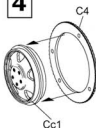

GAZ-AA FAMILY WHEELS SET

OPTIONAL
NACH BELIEBEN
FACOLTATIVO
VALINNAINEN
VALBAR
ВАРИАНТЫ
ВАРИАНТИ

INSTRUCTIONS / СХЕМА СБОРКИ

Variant Вариант

- **A** for vehicles GAZ-AA, GAZ-MM, GAZ-55, GAZ-03-30
  для автомобилей ГАЗ-АА, ГАЗ-ММ, ГАЗ-55, ГАЗ-03-30
- **B** for guns 45mm GUN Mod. 1942, GUN ZIS-2, GUN ZIS
  для пушек 45мм обр. 1942, ЗиС-2, ЗиС-3
- **C** for soviet limbers
  для советских передков

1

2

4

5

6

7

8

A spare wheel
запасное колесо

9

A Back wheel
заднее колесо

10

A Front wheel
переднее колесо

11

B

No	Vallejo	TESTORS	TAMIYA	HUMBROL	REVELL	Mr. Color	Color	Цвет
1	995	1750	XF22	32	77	32	Dark Grey	Темно-Серый
2	878	1744	X33	16	94	10	Bronze	Бронза
3	864	1415	MP47	11	99	8	Steel	Стальной
4	999	1721	XF66	156	78	60	Cooper	Медный
5	913	1735	XF60	84	88	43	Wood	Древесный
6	975	1710	XF27	195	69	70	Dark Green	Темно-Зеленый
7	962	1772	XF8	15	56	5	Dark Blue	Темный Синий

35076

1:35