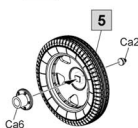

GAZ-AA FAMILY WHEELS SET

OPTIONAL
NACH BELIEBEN
FACOLTATIVO
VALINNAINEN
VALBAR
ВАРИАНТЫ
ВАРИАНТИ

INSTRUCTIONS / СХЕМА СБОРКИ

Variant Вариант

- **A** for vehicles GAZ-AA, GAZ-MM, GAZ-55, GAZ-03-30
  для автомобилей ГАЗ-АА, ГАЗ-ММ, ГАЗ-55, ГАЗ-03-30
- **B** for guns 45mm GUN Mod. 1942, GUN ZIS-2, GUN ZIS
  для пушек 45мм обр. 1942, ЗиС-2, ЗиС-3
- **C** for soviet limbers
  для советских передков

1

2

4

5

6

7

8

A spare wheel
запасное колесо

9

A Back wheel
заднее колесо

10

A Front wheel
переднее колесо

11

B

No	Vallejo	TESTORS	TAMIYA	HUMBROL	REVELL	Mr. Color	Color	Цвет
1	995	1750	XF22	32	77	32	Dark Grey	Темно-Серый
2	878	1744	X33	16	94	10	Bronze	Бронза
3	864	1415	MP47	11	99	8	Steel	Стальной
4	999	1721	XF66	156	78	60	Cooper	Медный
5	913	1735	XF60	84	88	43	Wood	Древесный
6	975	1710	XF27	195	69	70	Dark Green	Темно-Зеленый
7	962	1772	XF8	15	56	5	Dark Blue	Темный Синий

35076

1:35