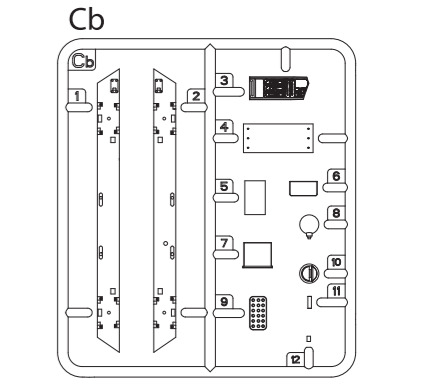

x2

MAKE 2pcs
2 TEILE FERTIGEN
EFFECTUER 2 PIECES
FARE DUE PEZZI
TEE 2 KPL
СІЯР 2 СТ
ПОВТОРИТЬ ДВА РАЗА
КІПЬКІСТЬ РАЗІВ

MiniArt Ltd.
P.Box 1432, Simferopol, 95000, Ukraine
art@miniart-models.com
www.miniart-models.com

Printed in Ukraine