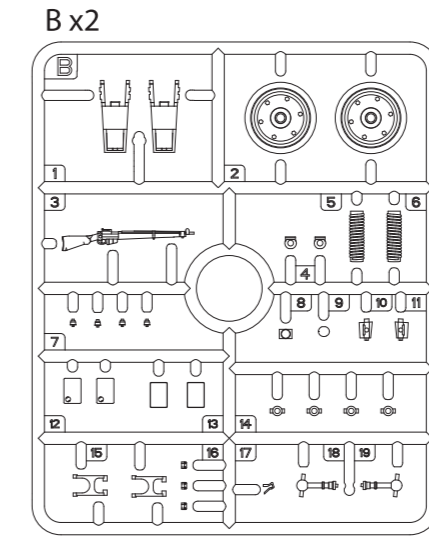

x2

MAKE 2pcs
2 TEILE FERTIGEN
EFFECTUER 2 PIECES
FARE DUE PEZZI
TEE 2 KPL
СІЯР 2 СТ
ПОВТОРИТЬ ДВА РАЗА
КІПЬКІСТЬ РАЗІВ

MiniArt Ltd.
P.Box 1432, Simferopol, 95000, Ukraine
art@miniart-models.com
www.miniart-models.com

Printed in Ukraine