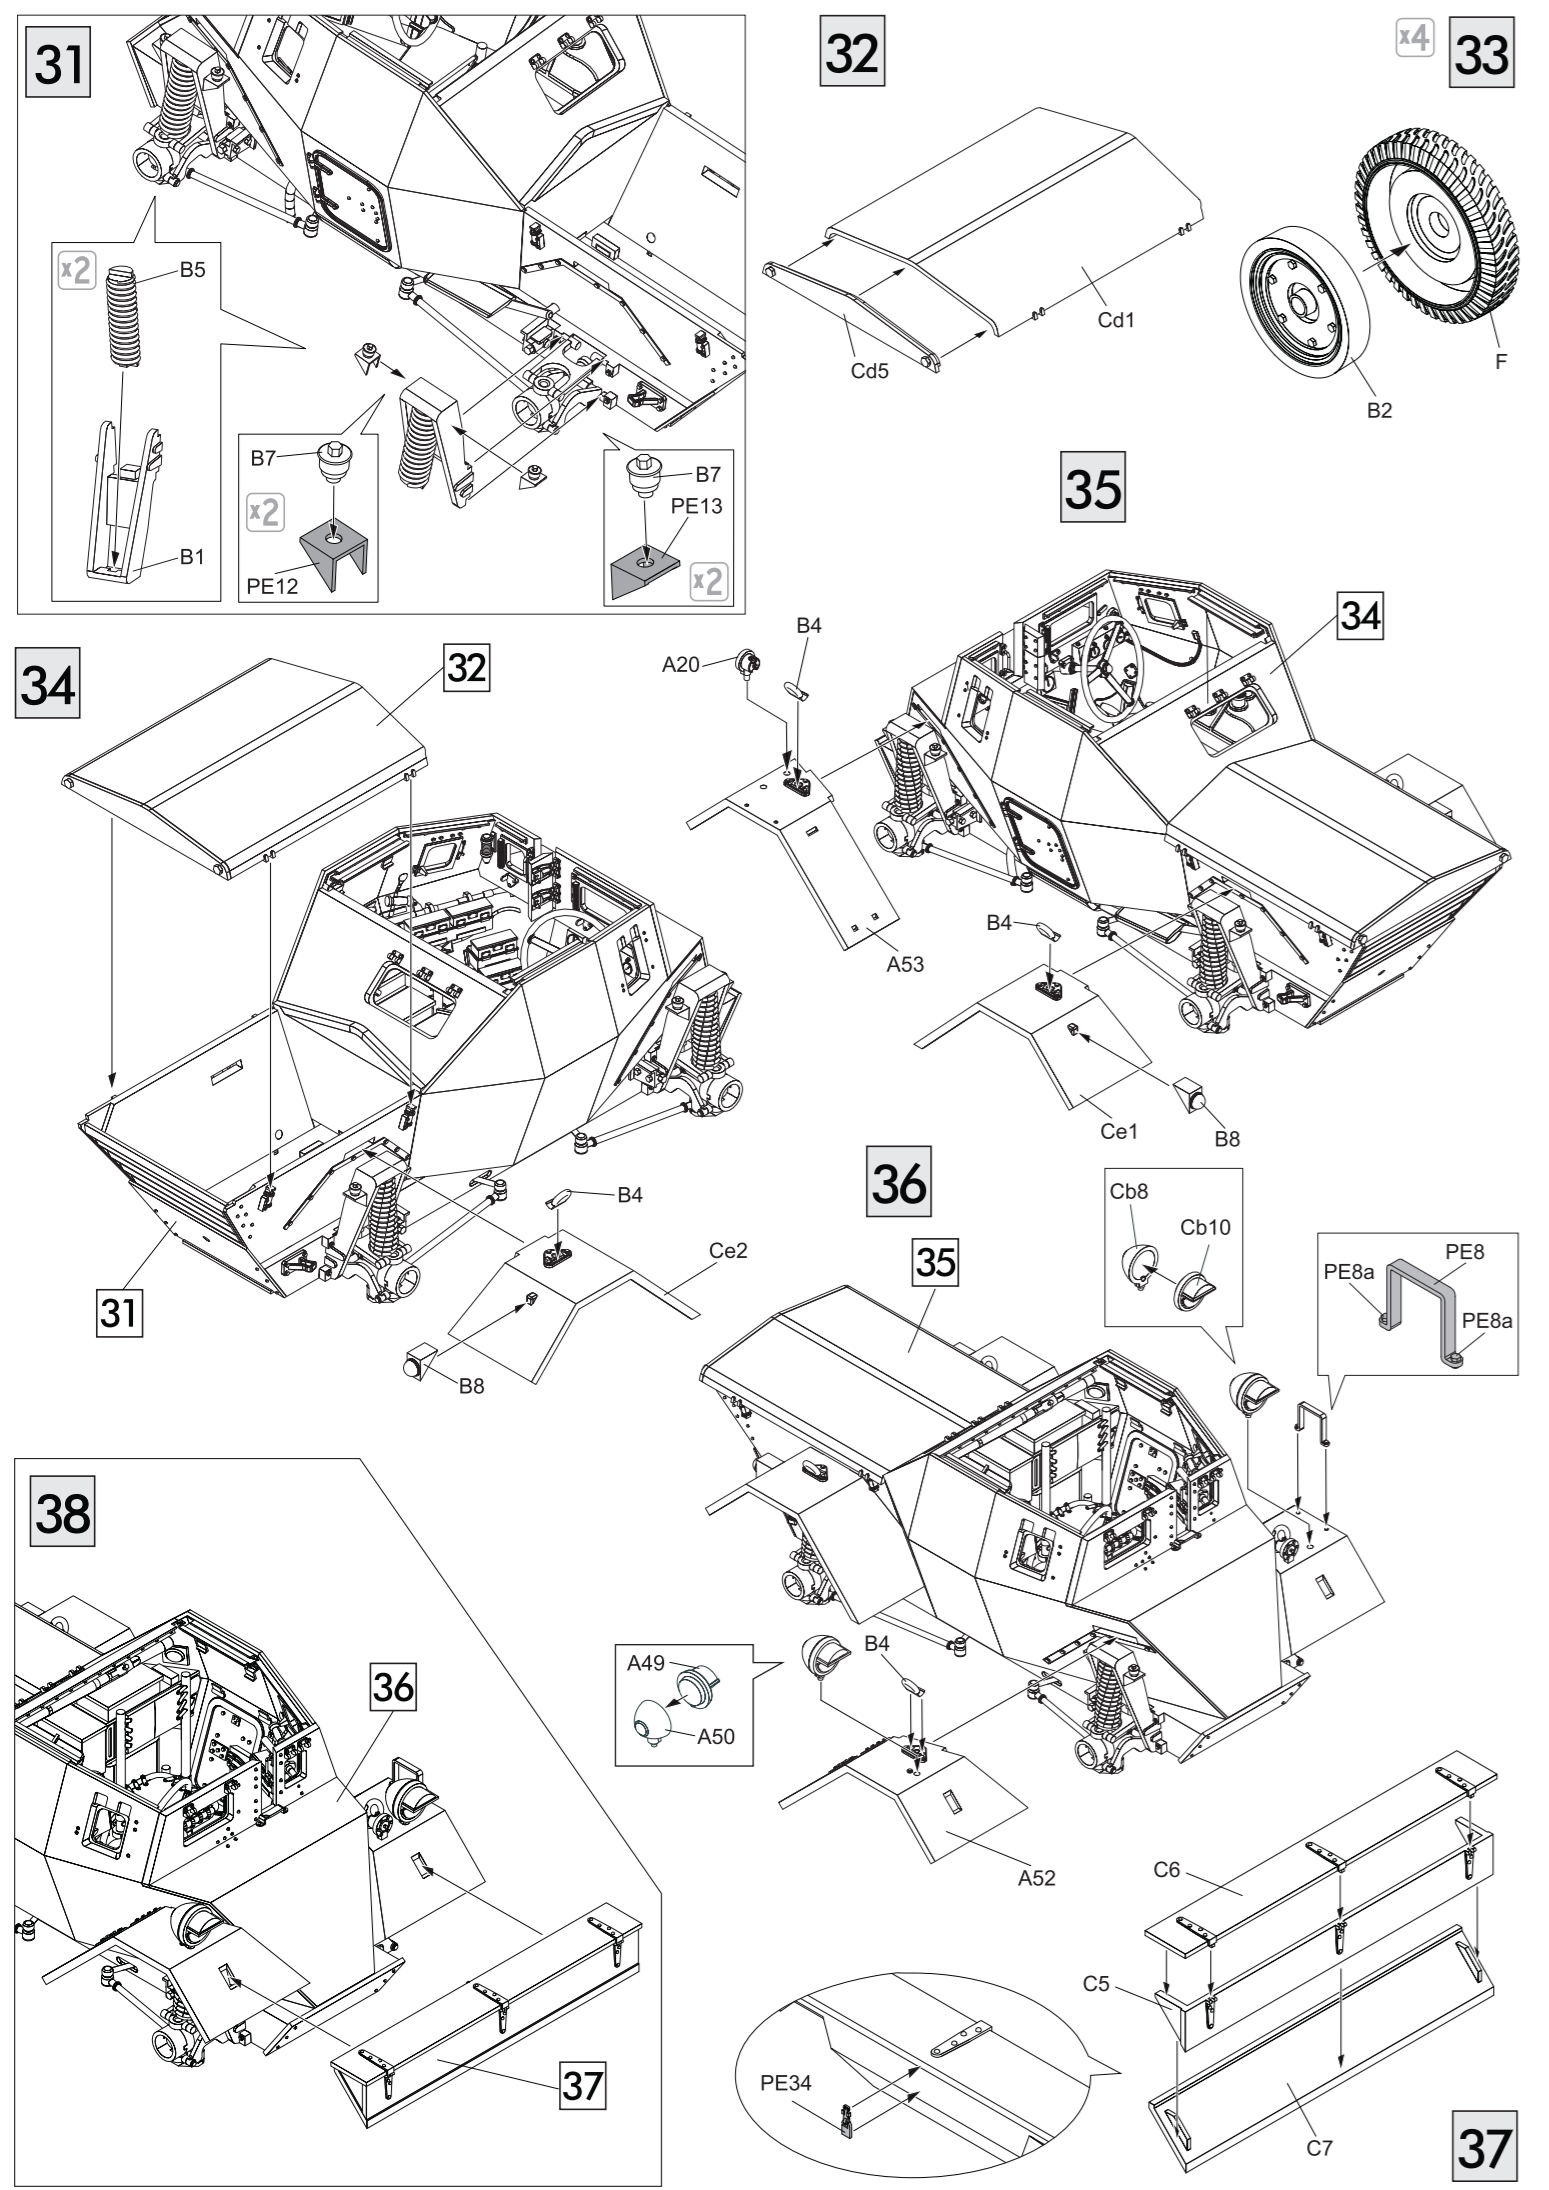

LEICHTER Pz.Kpfw. Mk.I 202(e) w/Crew. ДИНГО Mk.1 Разведывательный автомобиль с экипажем