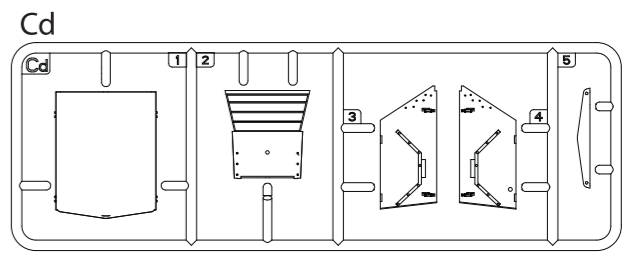

x2

MAKE 2pcs
2 TEILE FERTIGEN
EFFECTUER 2 PIECES
FARE DUE PEZZI
TEE 2 KPL
СІЯР 2 СТ
ПОВТОРИТЬ ДВА РАЗА
КІПЬКІСТЬ РАЗІВ

MiniArt Ltd.
P.Box 1432, Simferopol, 95000, Ukraine
art@miniart-models.com
www.miniart-models.com

Printed in Ukraine