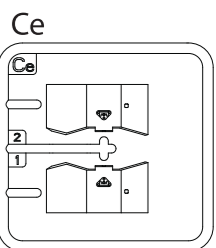

x2

MAKE 2pcs
2 TEILE FERTIGEN
EFFECTUER 2 PIECES
FARE DUE PEZZI
TEE 2 KPL
СІЯР 2 СТ
ПОВТОРИТЬ ДВА РАЗА
КІПЬКІСТЬ РАЗІВ

MiniArt Ltd.
P.Box 1432, Simferopol, 95000, Ukraine
art@miniart-models.com
www.miniart-models.com

Printed in Ukraine