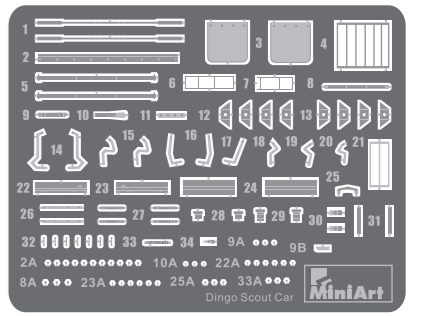

Photo Etched parts
Фототравленные детали

x2

MAKE 2pcs
2 TEILE FERTIGEN
EFFECTUER 2 PIECES
FARE DUE PEZZI
TEE 2 KPL
СІЯР 2 СТ
ПОВТОРИТЬ ДВА РАЗА
КІПЬКІСТЬ РАЗІВ

MiniArt Ltd.
P.Box 1432, Simferopol, 95000, Ukraine
art@miniart-models.com
www.miniart-models.com

Printed in Ukraine