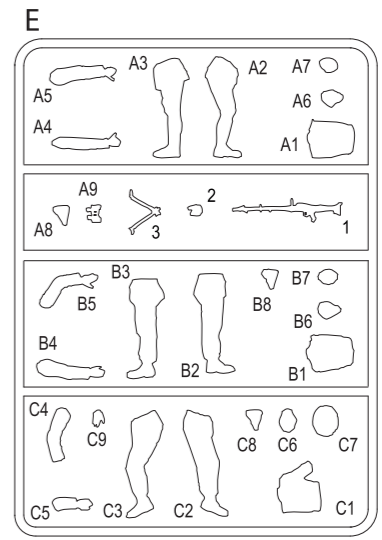

x2

MAKE 2pcs
2 TEILE FERTIGEN
EFFECTUER 2 PIECES
FARE DUE PEZZI
TEE 2 KPL
СІЯР 2 СТ
ПОВТОРИТЬ ДВА РАЗА
КІПЬКІСТЬ РАЗІВ

MiniArt Ltd.
P.Box 1432, Simferopol, 95000, Ukraine
art@miniart-models.com
www.miniart-models.com

Printed in Ukraine