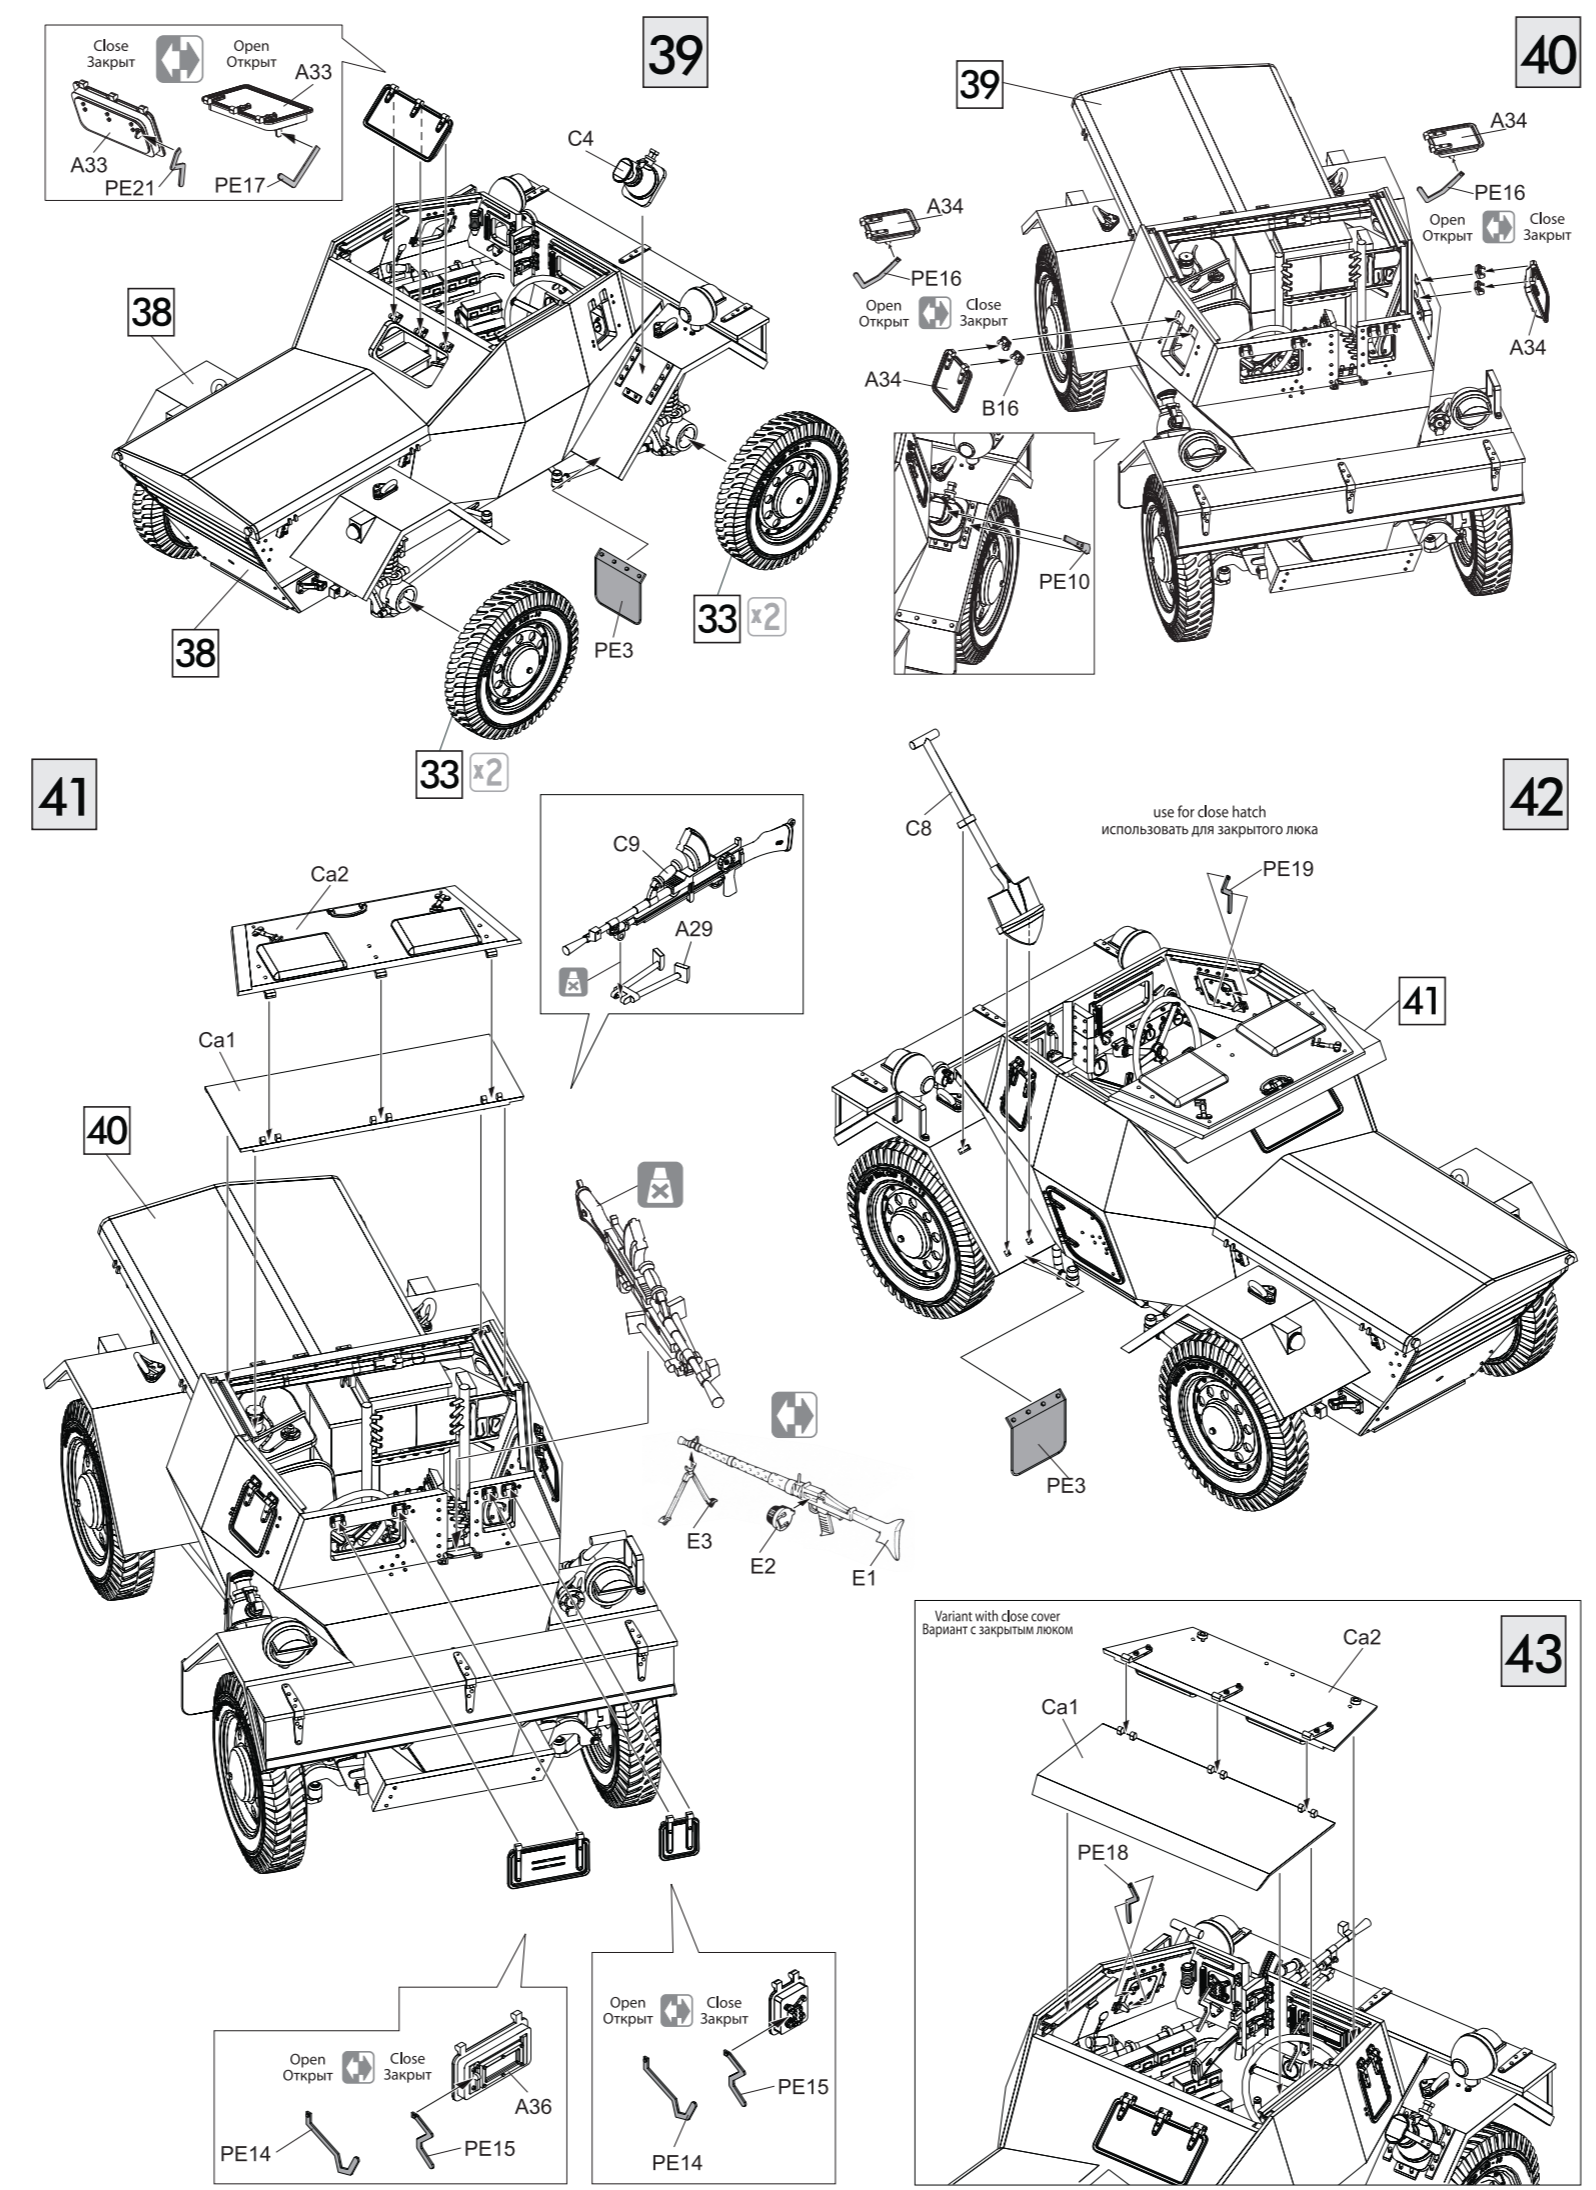

LEICHTER Pz.Kpfw. Mk.I 202(e) w/Crew. ДИНГО Mk.1 Разведывательный автомобиль с экипажем