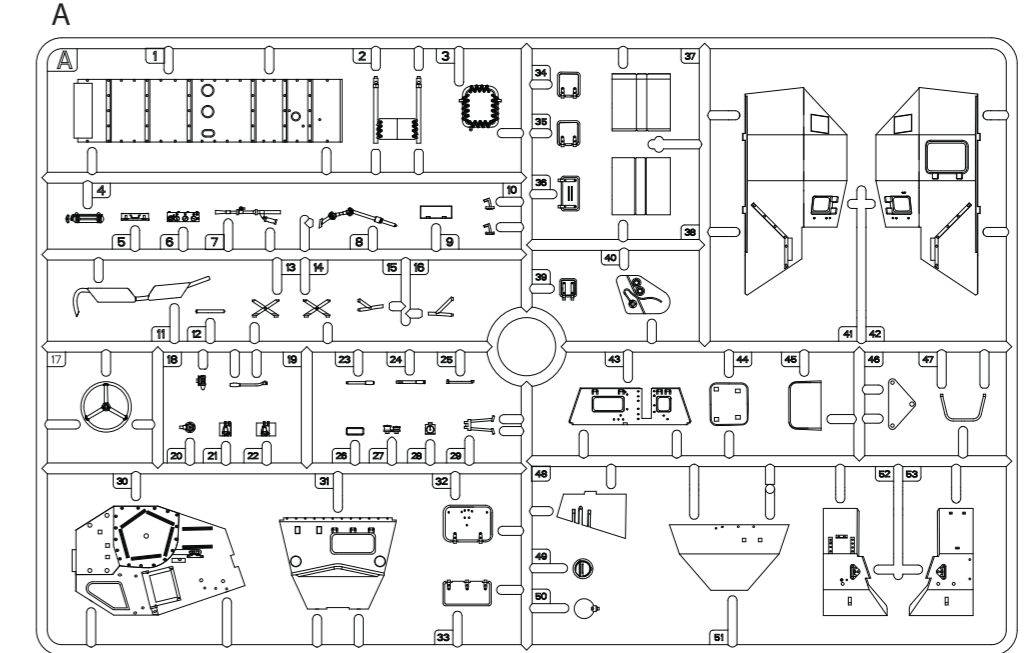

LEICHTER Pz.Kpfw. Mk.I 202(e) w/Crew. ДИНГО Mk.1 Разведывательный автомобиль с экипажем