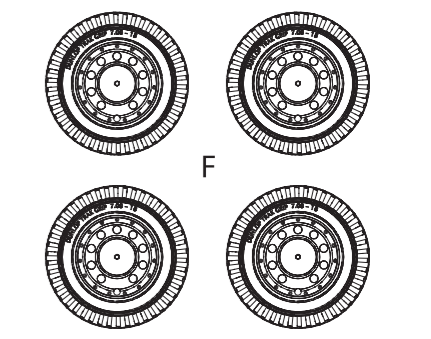

x2

MAKE 2pcs
2 TEILE FERTIGEN
EFFECTUER 2 PIECES
FARE DUE PEZZI
TEE 2 KPL
СІЯР 2 СТ
ПОВТОРИТЬ ДВА РАЗА
КІПЬКІСТЬ РАЗІВ

MiniArt Ltd.
P.Box 1432, Simferopol, 95000, Ukraine
art@miniart-models.com
www.miniart-models.com

Printed in Ukraine