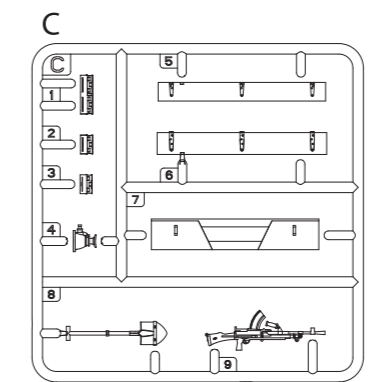

x2

MAKE 2pcs
2 TEILE FERTIGEN
EFFECTUER 2 PIECES
FARE DUE PEZZI
TEE 2 KPL
СІЯР 2 СТ
ПОВТОРИТЬ ДВА РАЗА
КІПЬКІСТЬ РАЗІВ

MiniArt Ltd.
P.Box 1432, Simferopol, 95000, Ukraine
art@miniart-models.com
www.miniart-models.com

Printed in Ukraine