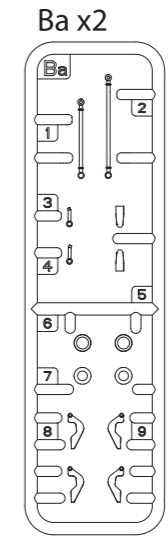

x2

MAKE 2pcs
2 TEILE FERTIGEN
EFFECTUER 2 PIECES
FARE DUE PEZZI
TEE 2 KPL
СІЯР 2 СТ
ПОВТОРИТЬ ДВА РАЗА
КІПЬКІСТЬ РАЗІВ

MiniArt Ltd.
P.Box 1432, Simferopol, 95000, Ukraine
art@miniart-models.com
www.miniart-models.com

Printed in Ukraine