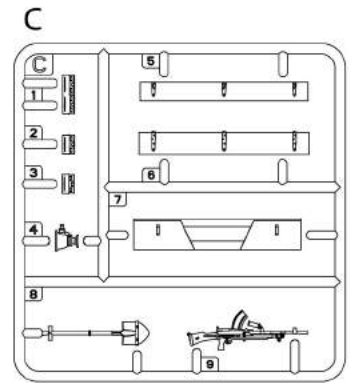

### ДИНГО Mk.II разведывательный автомобиль с экипажем

PE Photo Etched parts  
 Фототравленные детали

F x4

Ca

Db

Dc

### ICONS/ОБОЗНАЧЕНИЯ

MAKE 2pcs  
 2 TEILE FERTIGEN  
 EFFECTUER 2 PIECES  
 FARE DUE PEZZI  
 TEE 2 KPL  
 GÛR 2 ST  
 ПОВТОРИТЬ ДВА РАЗА  
 КІЛЬКІСТЬ РАЗІВ

DO NOT CEMENT  
 NICHT KLEBEN  
 NE PAS COLLER  
 NON INCOLLARE  
 EILIMAA  
 LIMMAEJ  
 НЕ ИСПОЛЬЗОВАТЬ КЛЕЙ  
 НЕ КЛЕЇТИ