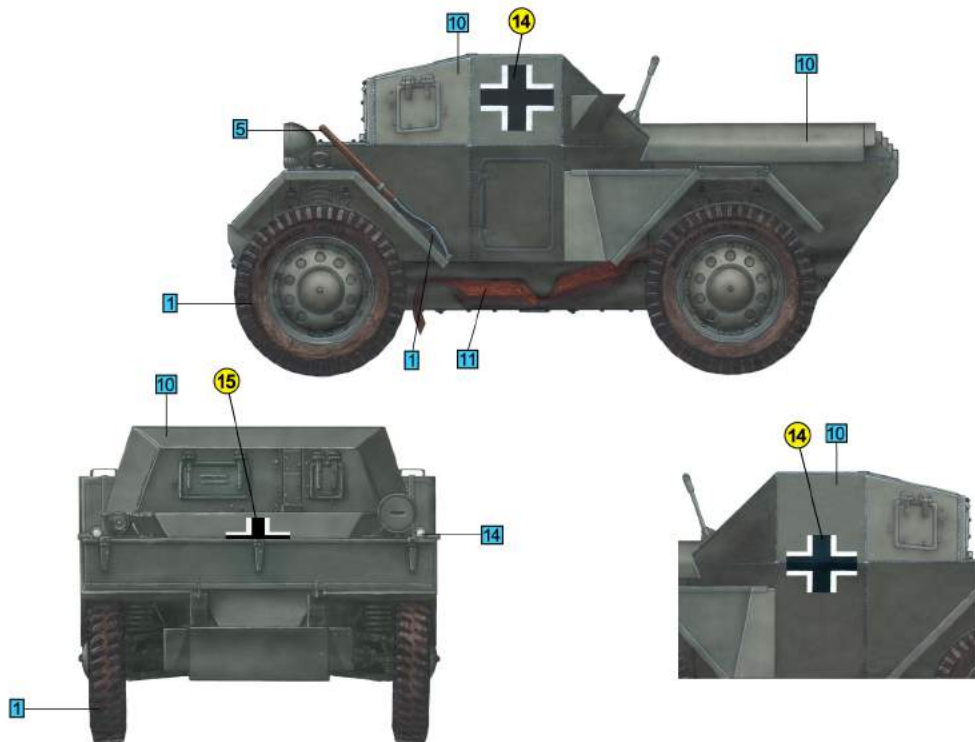

2 sPz Abt 503, Summer 1944, France