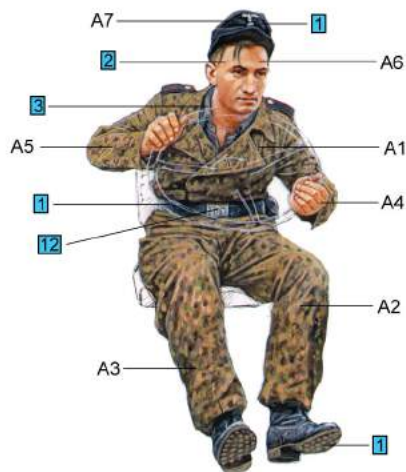

Самуфлаж  
Камуфляж

No	Vallejo	TESTORS	TAMIYA	HUMBROL	REVELL	Mr. Color	Color	Цвет
1	950	1749	XF1	33	8	33	Black	Черный
2	815	1516	XF15	61	35	51	Skintone	Телесный
3	836	1721	XF66	156	78	60	Grey	Серый
4	890	1710	XF11	75	65	38	Military Green	Зеленый
5	843	1701	XF72	186	83	43	Brown	Коричневый
6	837	1700	XF65	76	48	16	Medium Green	Средне-Зеленый
7	974	1716	XF55	101	55	135	Light Green	Светло-Зеленый
8	975	1710	XF27	195	69	70	Dark Green	Темно-Зеленый
9	912	1567	XF57	119	17	44	Sand-Brown	Песочно-Коричневый
10	869	1750	XF22	32	77	32	Dark Grey	Темно-Серый
11	846	1785	XF68	113	83	81	Rust	Ржавчина
12	864	1415	MP47	11	99	8	Steel	Стальной
13	863	1405	X10	53	91	104	Gun Metal	Железо
14	951	1768	XF2	34	5	62	White	Белый
15	817	1550	XF7	60	36	3	Red	Красный