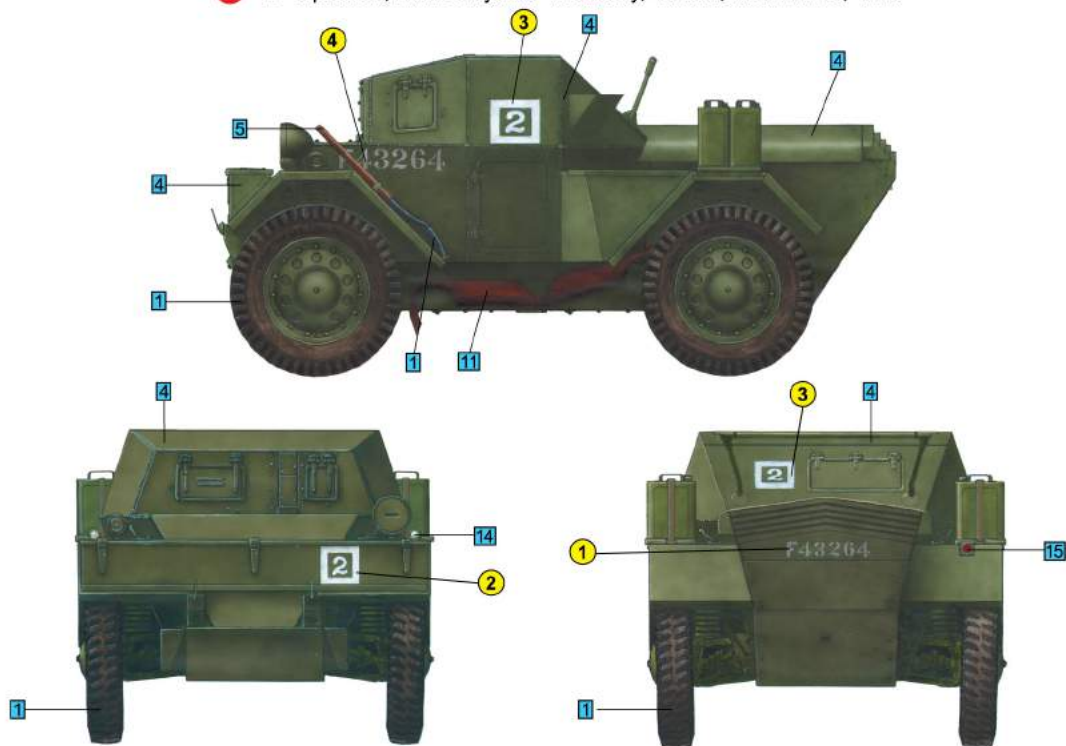

DINGO Mk.II SCOUT CAR w/CREW
Pz.Kmpf. Mkl 202(e)

**Динго Mk.II разведывательный
броневлауомобиль с экипажем**

35074

PAINTING GUIDE
ОКРАСКА

1 "B" Squadron, 2nd Derbyshire Yeomanry, Tunisia, North Africa, 1943