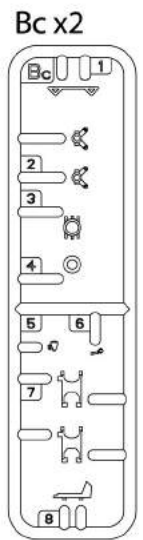

### ДИНГО Mk.II разведывательный автомобиль с экипажем

PE Photo Etched parts  
 Фототравленные детали

F x4

Ca

Db

Dc

### ICONS/ОБОЗНАЧЕНИЯ

MAKE 2pcs  
 2 TEILE FERTIGEN  
 EFFECTUER 2 PIECES  
 FARE DUE PEZZI  
 TEE 2 KPL  
 GÛR 2 ST  
 ПОВТОРИТЬ ДВА РАЗА  
 КІЛЬКІСТЬ РАЗІВ

DO NOT CEMENT  
 NICHT KLEBEN  
 NE PAS COLLER  
 NON INCOLLARE  
 EILIMAA  
 LIMMAEJ  
 НЕ ИСПОЛЬЗОВАТЬ КЛЕЙ  
 НЕ КЛЕЇТИ

**24**

**18**

**27**

**28**

**25**

**26**

39 x4

40