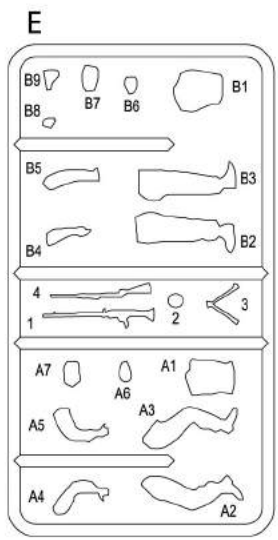

### ДИНГО Mk.II разведывательный автомобиль с экипажем

PE Photo Etched parts  
 Фототравленные детали

F x4

Ca

Db

Dc

### ICONS/ОБОЗНАЧЕНИЯ

MAKE 2pcs  
 2 TEILE FERTIGEN  
 EFFECTUER 2 PIECES  
 FARE DUE PEZZI  
 TEE 2 KPL  
 GÛR 2 ST  
 ПОВТОРИТЬ ДВА РАЗА  
 КІЛЬКІСТЬ РАЗІВ

DO NOT CEMENT  
 NICHT KLEBEN  
 NE PAS COLLER  
 NON INCOLLARE  
 EILIMAA  
 LIMMAEJ  
 НЕ ИСПОЛЬЗОВАТЬ КЛЕЙ  
 НЕ КЛЕЇТИ

**24**

**18**

**27**

**28**

**25**

**26**

39 x4

40