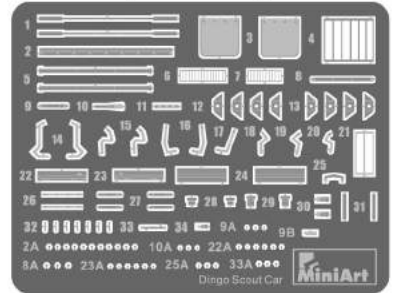

PE Photo Etched parts
Фототравленные детали

F x4

Ca