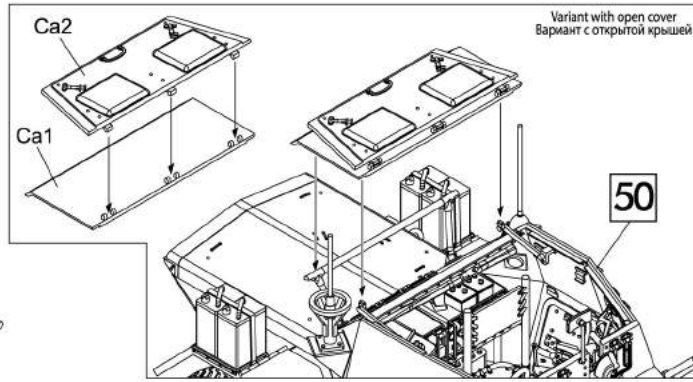

47

48

49

51

50

**DINGO Mk.II SCOUT CAR w/CREW**  
**Pz.Kmpf. Mkl 202(e)**

**Динго Mk.II разведывательный  
 броневлауомобиль с экипажем**

**35074**