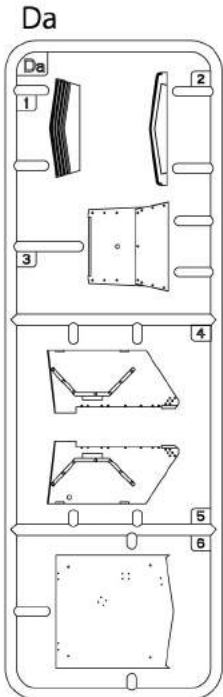

### ДИНГО Mk.II разведывательный автомобиль с экипажем

PE Photo Etched parts  
 Фототравленные детали

F x4

Ca

Db

Dc

### ICONS/ОБОЗНАЧЕНИЯ

MAKE 2pcs  
 2 TEILE FERTIGEN  
 EFFECTUER 2 PIECES  
 FARE DUE PEZZI  
 TEE 2 KPL  
 GÛR 2 ST  
 ПОВТОРИТЬ ДВА РАЗА  
 КІЛЬКІСТЬ РАЗІВ

DO NOT CEMENT  
 NICHT KLEBEN  
 NE PAS COLLER  
 NON INCOLLARE  
 EILIMAA  
 LIMMAEJ  
 НЕ ИСПОЛЬЗОВАТЬ КЛЕЙ  
 НЕ КЛЕЇТИ

**24**

**18**

**27**

**28**

**25**

**26**

39 x4

40