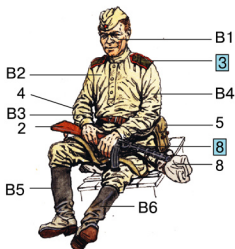

SOVIET INFANTRY AT REST

A

B

C

D

1. PPSH - 41 Sub - Machine Gun
2. PPSH - 41 Sub - Machine Gun w/Drum magazine
3. Drum Magazine Pouch
4. Magazine Pouch
5. Canteen

No	Vallejo	TESTORS	TAMIYA	HUMBROL	REVELL	Mr. Color	Color	Цвет
1	950	1749	XF1	33	8	33	Black	Черный
2	920	1723	XF65	125	67	52	Gray Green	Серо-Зеленый
3	975	1710	XF27	195	69	70	Dark Green	Темно-Зеленый
4	815	1516	XF15	61	35	51	Skintone	Телесный
5	923	1742	XF60	81	16	39	Khaki	Хаки
6	843	1701	XF72	186	83	43	Brown	Коричневый
7	814	1540	XF64	186	381	29	Red Brown	Красно-Коричневый
8	863	1405	X10	53	91	104	Gun Metal	Желто-Зеленый
9	912	1567	XF57	119	17	44	Sand-Brown	Песочно-Коричневый