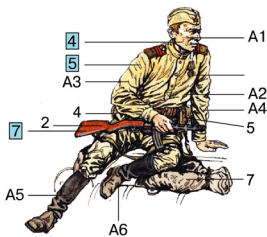

SOVIET INFANTRY AT REST

A

B

C

D

1. PPSH - 41 Sub - Machine Gun
2. PPSH - 41 Sub - Machine Gun w/Drum magazine
3. Drum Magazine Pouch
4. Magazine Pouch
5. Canteen

No	Vallejo	TESTORS	TAMIYA	HUMBROL	REVELL	Mr. Color	Color	Цвет
1	950	1749	XF1	33	8	33	Black	Черный
2	920	1723	XF65	125	67	52	Gray Green	Серо-Зеленый
3	975	1710	XF27	195	69	70	Dark Green	Темно-Зеленый
4	815	1516	XF15	61	35	51	Skintone	Телесный
5	923	1742	XF60	81	16	39	Khaki	Хаки
6	843	1701	XF72	186	83	43	Brown	Коричневый
7	814	1540	XF64	186	381	29	Red Brown	Красно-Коричневый
8	863	1405	X10	53	91	104	Gun Metal	Желто-Зеленый
9	912	1567	XF57	119	17	44	Sand-Brown	Песочно-Коричневый