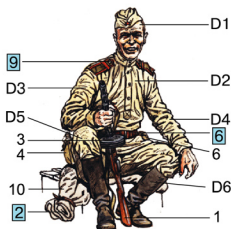

SOVIET INFANTRY AT REST

A

B

C

D

1. PPSH - 41 Sub - Machine Gun
2. PPSH - 41 Sub - Machine Gun w/Drum magazine
3. Drum Magazine Pouch
4. Magazine Pouch
5. Canteen

No	Vallejo	TESTORS	TAMIYA	HUMBROL	REVELL	Mr. Color	Color	Цвет
1	950	1749	XF1	33	8	33	Black	Черный
2	920	1723	XF65	125	67	52	Gray Green	Серо-Зеленый
3	975	1710	XF27	195	69	70	Dark Green	Темно-Зеленый
4	815	1516	XF15	61	35	51	Skintone	Телесный
5	923	1742	XF60	81	16	39	Khaki	Хаки
6	843	1701	XF72	186	83	43	Brown	Коричневый
7	814	1540	XF64	186	381	29	Red Brown	Красно-Коричневый
8	863	1405	X10	53	91	104	Gun Metal	Желто-Зеленый
9	912	1567	XF57	119	17	44	Sand-Brown	Песочно-Коричневый