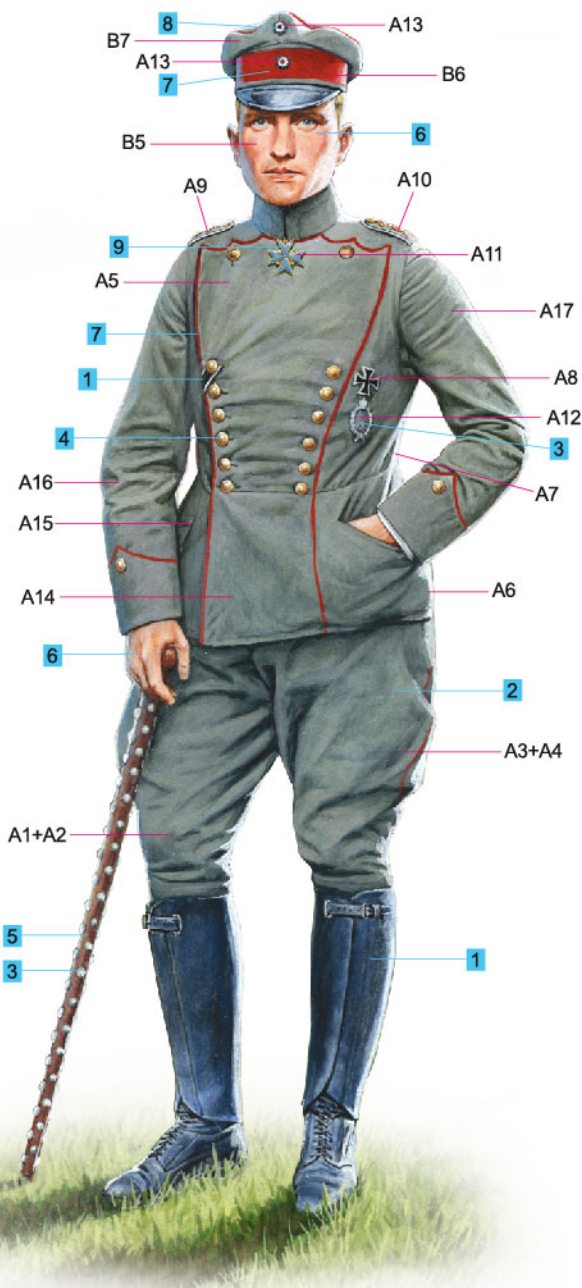

No	Vallejo	TESTORS	TAMIYA	HUMBROL	REVELL	Mr. Color	Life Color	Color	Цвет
1	950	1749	XF1	33	8	33	LC02	Black	Черный
2	830	1723	XF74	111	67	52	UA402	Gray Green	Серо-Зеленый
3	997	1546	X11	11	90	8	LC74	Silver	Серебро
4	878	1744	X12	16	94	9	LC75	Gold	Золото
5	843	1701	XF72	186	83	43	LC17	Brown	Коричневый
6	815	1516	XF15	61	35	51	LC41	Skintone	Телесный
7	817	1550	XF7	60	36	3	LC06	Red	Красный
8	951	1768	XF2	34	5	62	LC01	White	Белый
9	906	1562	X23	52	50	34	LC09	Light Blue	Голубой
10	992	1741	XF53	128	374	13	UA022	Dark Gray	Темно-Серый

Orden Pour le Mérite
(The Famous "Blue Max")
Орден Pour le Mérite
(Неофициально назывался «Голубой Макс»)