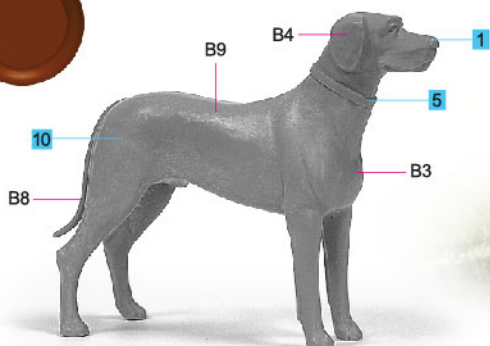

Chart colors / Таблица цветов

No	Vallejo	TESTORS	TAMIYA	HUMBROL	REVELL	Mr. Color	Life Color	Color	Цвет
1	950	1749	XF1	33	8	33	LC02	Black	Черный
2	830	1723	XF74	111	67	52	UA402	Gray Green	Серо-Зеленый
3	997	1546	X11	11	90	8	LC74	Silver	Серебро
4	878	1744	X12	16	94	9	LC75	Gold	Золото
5	843	1701	XF72	186	83	43	LC17	Brown	Коричневый
6	815	1516	XF15	61	35	51	LC41	Skintone	Телесный
7	817	1550	XF7	60	36	3	LC06	Red	Красный
8	951	1768	XF2	34	5	62	LC01	White	Белый
9	906	1562	X23	52	50	34	LC09	Light Blue	Голубой
10	992	1741	XF53	128	374	13	UA022	Dark Gray	Темно-Серый