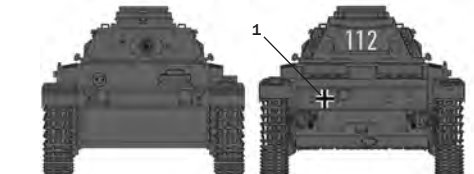

FLAT SAND
F.S.30475

ITALERI ACRYLCPAINT - 4720AP

METAL FLAT STEEL
F.S.37178

ITALERI ACRYLCPAINT - 4679AP

FLAT PANZER SCHWARZGRAU RAL 7021
F.S.36081

ITALERI ACRYLCPAINT - 4795AP

Importanti informazioni su questo kit
Important information concerning this kit