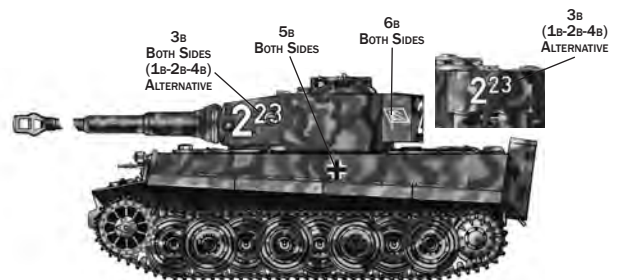

**FLAT PANZER SCHOKOLADENBRAUN 1943**  
F.S.30045  
ITALERI ACRYLCPAINT - 4797AP

**FLAT RUST**  
F.S.30109  
ITALERI ACRYLCPAINT - 4675AP

*Schwere Panzerabteilung 505, eastern front 1944.*

*Schwere Panzerabteilung 504, Italy, early 1945.*