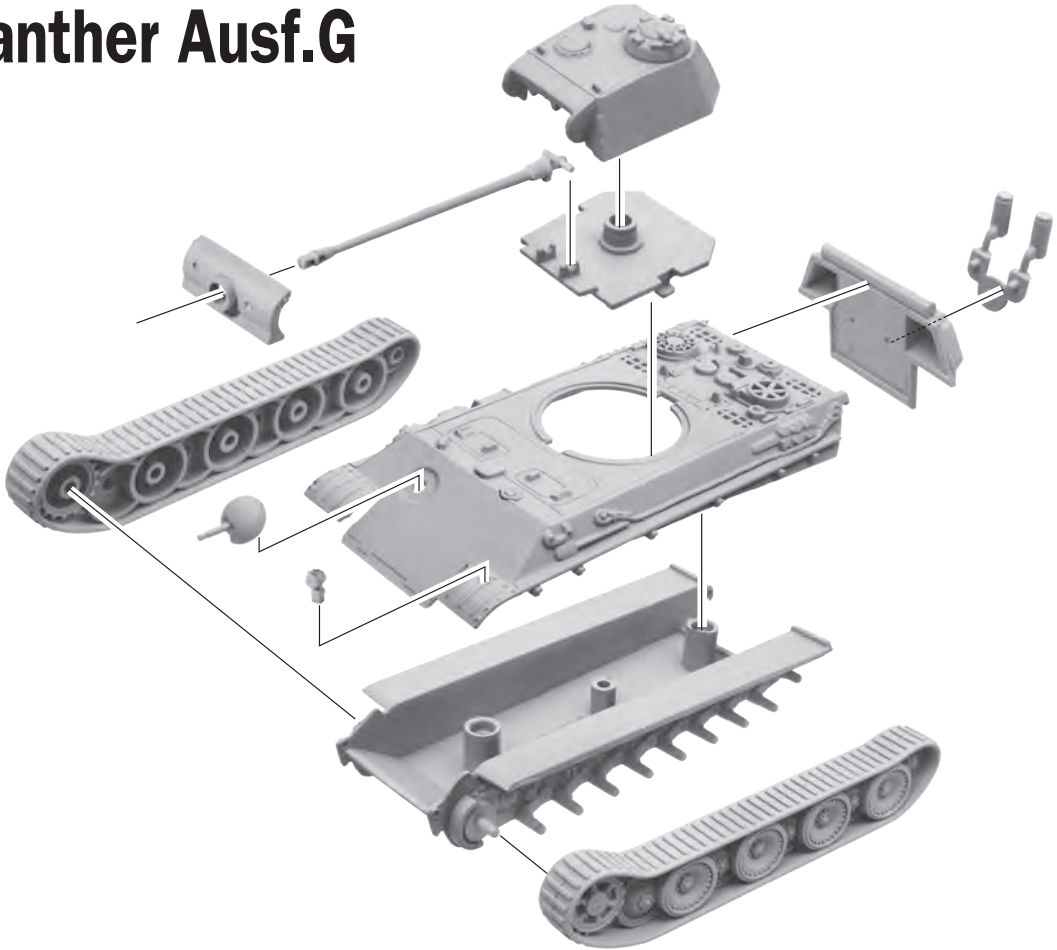

Panther Ausf.G

German Army, Germany, Spring 1945.

German Army, Germany, Spring 1945.

Flat Panzer Olivgrün 1943
F.S.34128

ITALERI ACRYLICPAINT - 4798AP

FLAT PANZER DUNKELGELB 1943
F.S.33440

ITALERI ACRYLICPAINT - 4796AP

FLAT PANZER SCHOKOLADENBAUN 1943
F.S.30045

ITALERI ACRYLICPAINT - 4797AP

FLAT PANZER DUNKELGELB 1943
F.S.33440

ITALERI ACRYLICPAINT - 4796AP