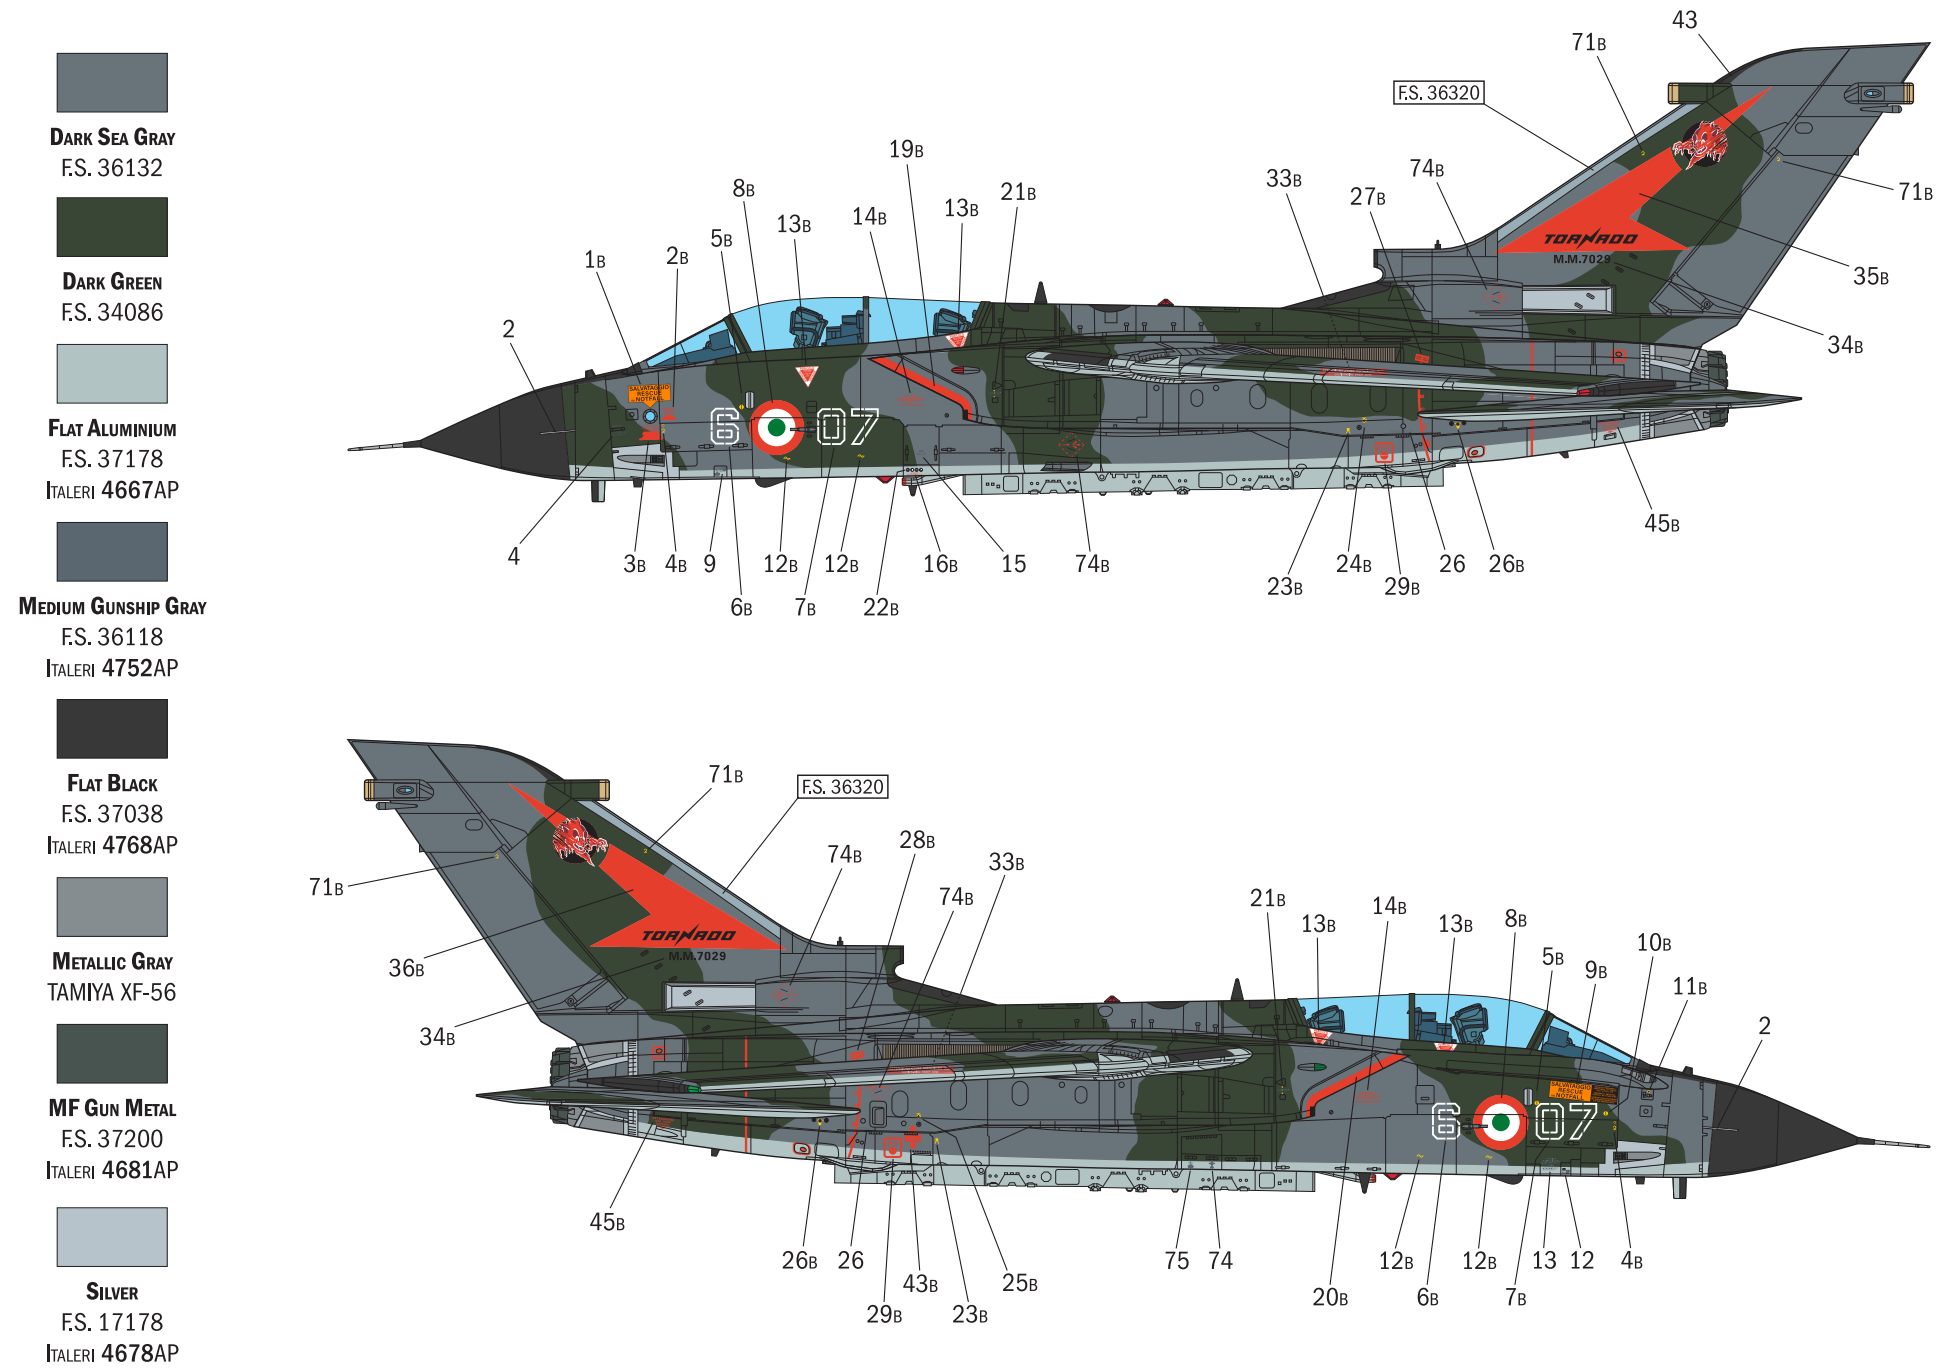

VERSION B

PANAVIA PA 200 TORNADO IDS, 6° STORMO AERONAUTICA MILITARE, 154° GRUPPO CBO, GHEDI AB, 1984