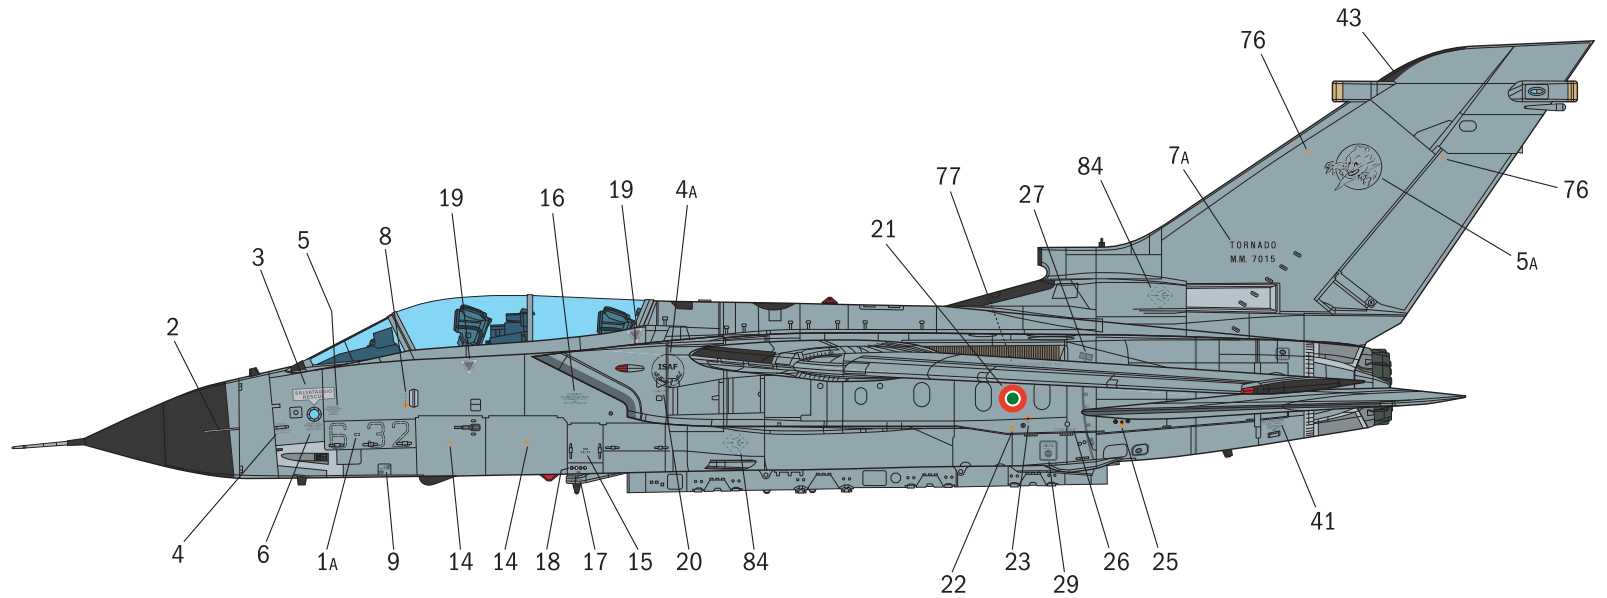

VERSION A

PANAVIA PA 200 TORNADO IDS, 6° STORMO AERONAUTICA MILITARE, 154° GRUPPO CBO, MAZAR E SHARIF, OCTOBER 2009

- **LIGHT GHOST GRAY**
  F.S. 36280
- **MEDIUM GUNSHIP GRAY**
  F.S. 36118
  ITALERI 4752AP
- **FLAT BLACK**
  F.S. 37038
  ITALERI 4768AP
- **METALLIC GRAY**
  TAMIYA XF-56
- **MF GUN METAL**
  F.S. 37200
  ITALERI 4681AP
- **SILVER**
  F.S. 17178
  ITALERI 4678AP