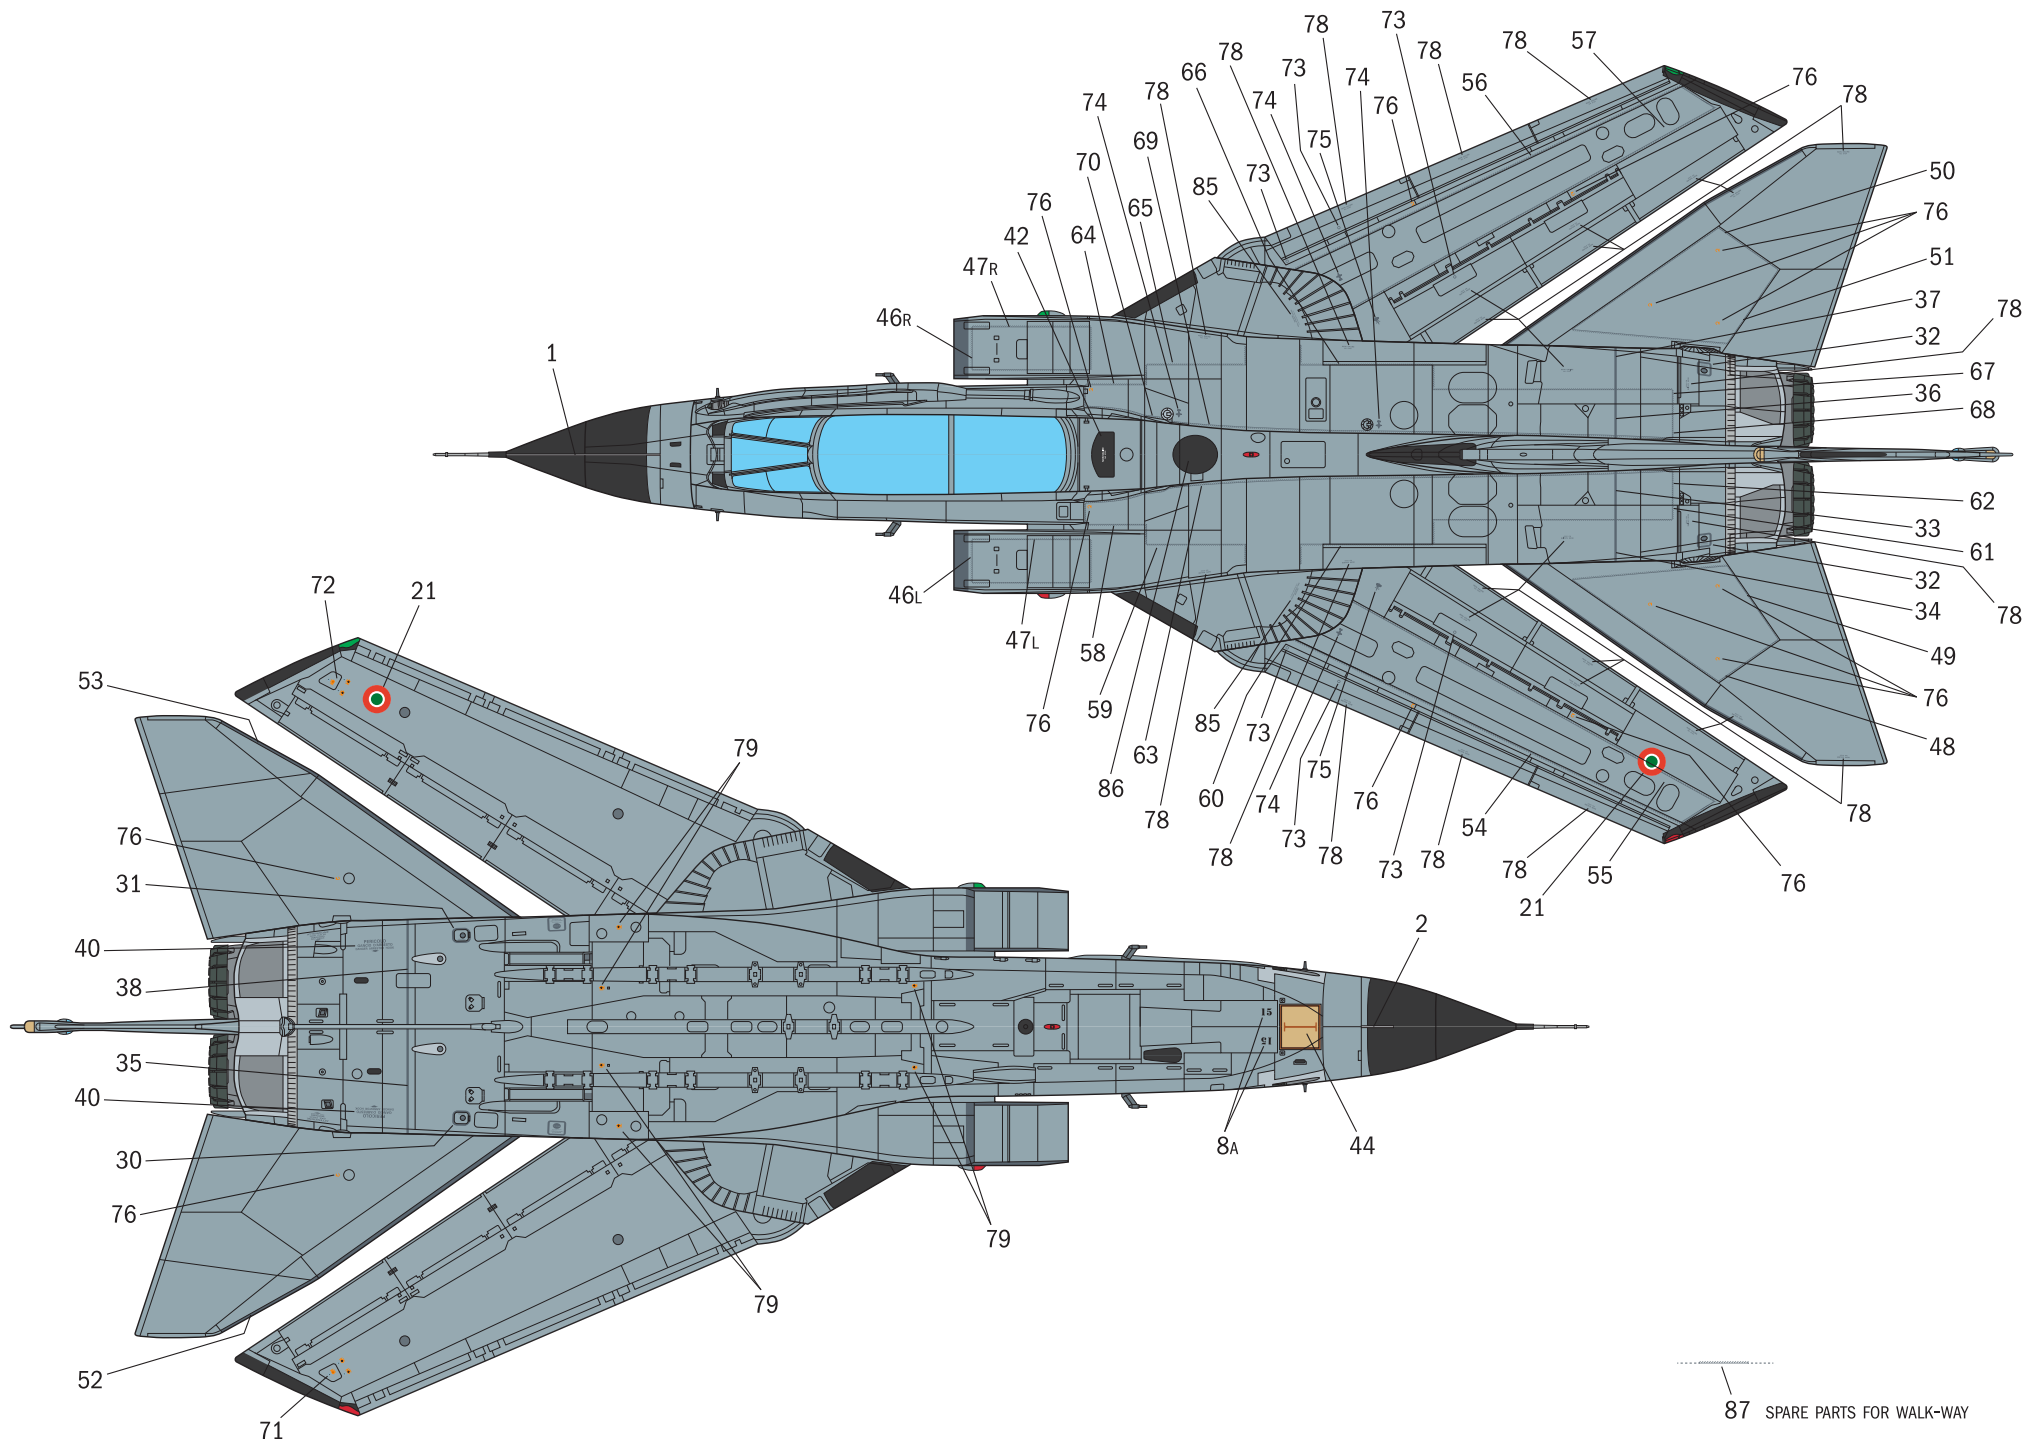

# Tornado IDS

**No 2520** model kit  
modèle réduit

**1:32** scale  
échelle

AERONAUTICA  
MILITARE

## painting & decals guide

2 super decals sheets  
for 4 versions

3 1

VERSION A

PANAVIA PA 200 TORNADO IDS, 6° STORMO AERONAUTICA MILITARE, 154° GRUPPO CBO, MAZAR E SHARIF, OCTOBER 2009

-  **LIGHT GHOST GRAY**  
F.S. 36280
-  **MEDIUM GUNSHIP GRAY**  
F.S. 36118  
ITALERI 4752AP
-  **FLAT BLACK**  
F.S. 37038  
ITALERI 4768AP
-  **METALLIC GRAY**  
TAMIYA XF-56
-  **MF GUN METAL**  
F.S. 37200  
ITALERI 4681AP
-  **SILVER**  
F.S. 17178  
ITALERI 4678AP