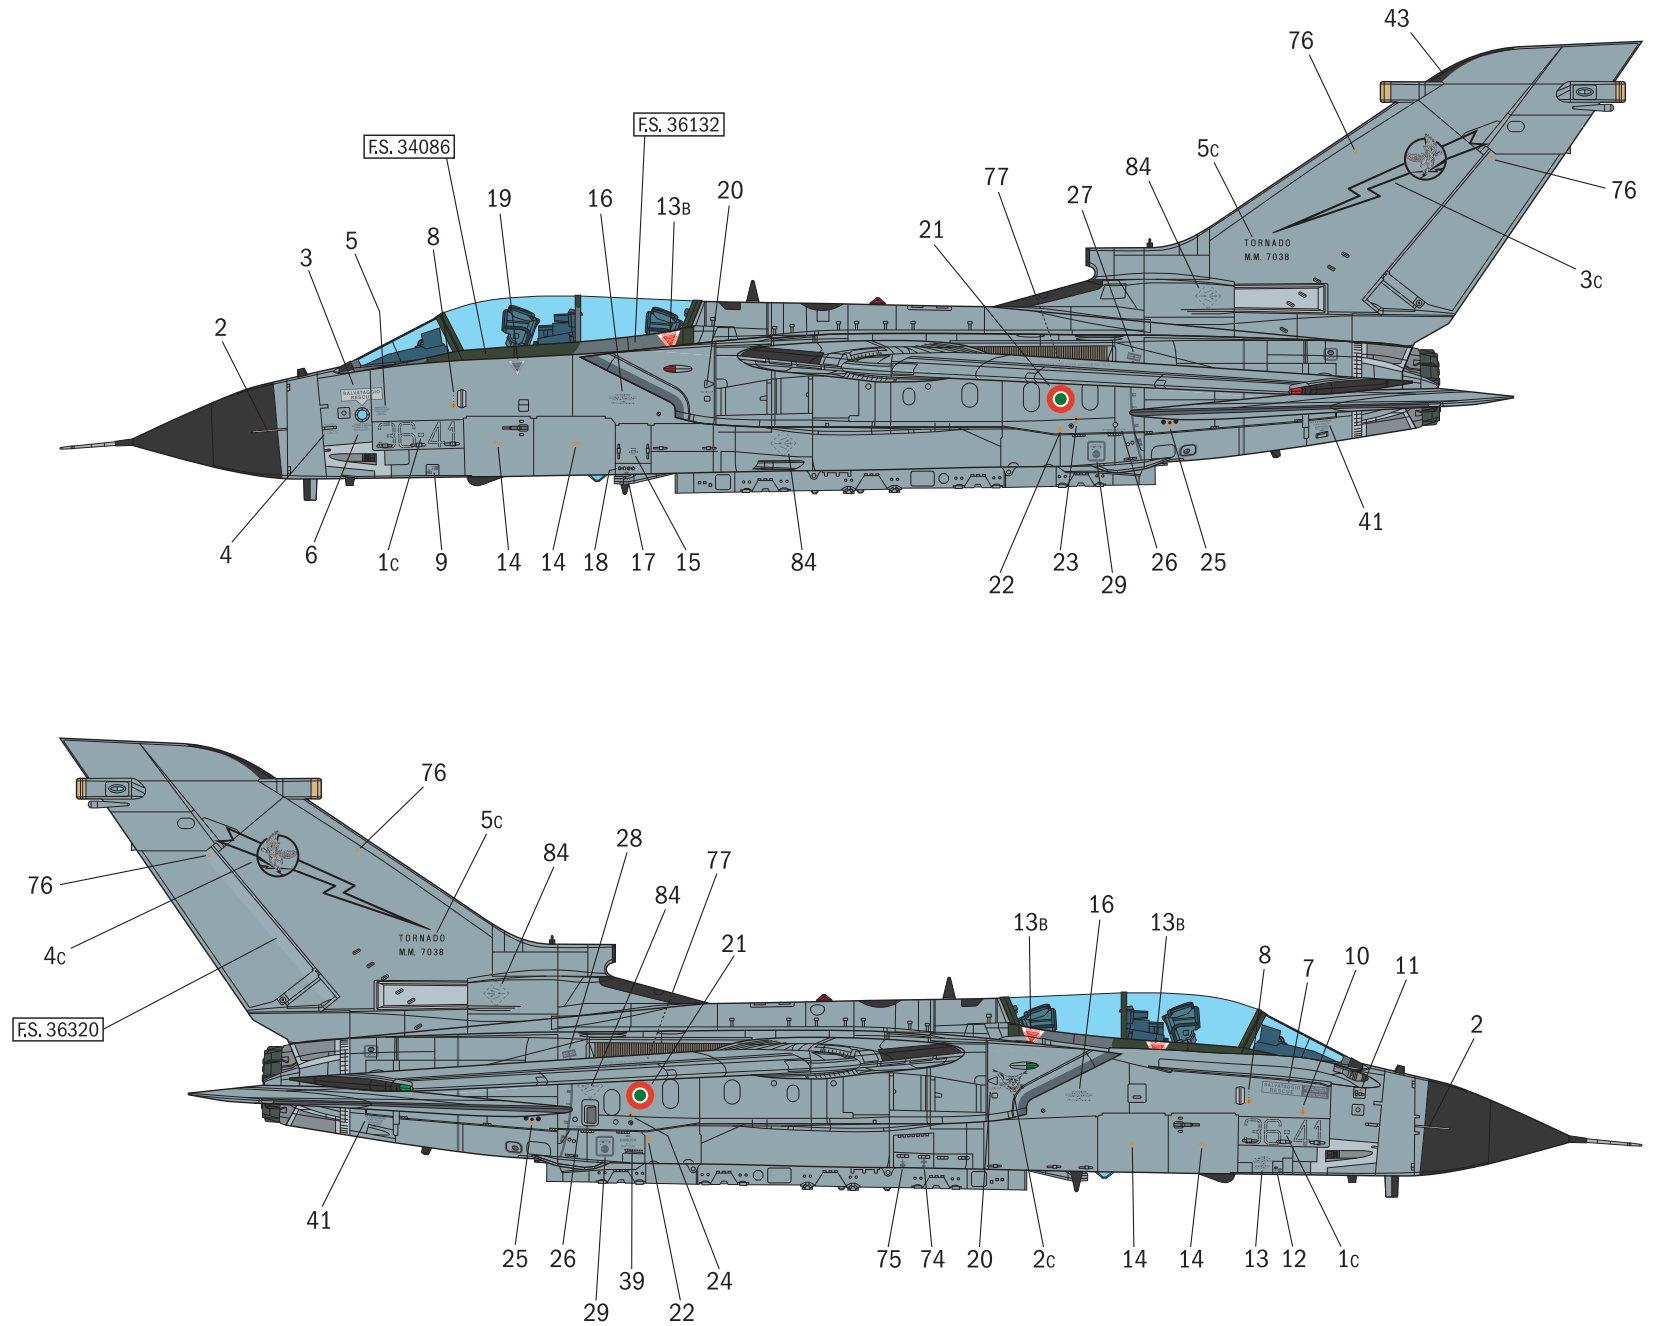

VERSION C

PANAVIA PA 200 TORNADO IDS, 36° STORMO AERONAUTICA MILITARE, 156° GRUPPO CBO, GIOIA DEL COLLE AB, 2003

- **LIGHT GHOST GRAY**
  F.S. 36280
- **MEDIUM GUNSHIP GRAY**
  F.S. 36118
  ITALERI 4752AP
- **FLAT BLACK**
  F.S. 37038
  ITALERI 4768AP
- **METALLIC GRAY**
  TAMIYA XF-56
- **MF GUN METAL**
  F.S. 37200
  ITALERI 4681AP
- **SILVER**
  F.S. 17178
  ITALERI 4678AP