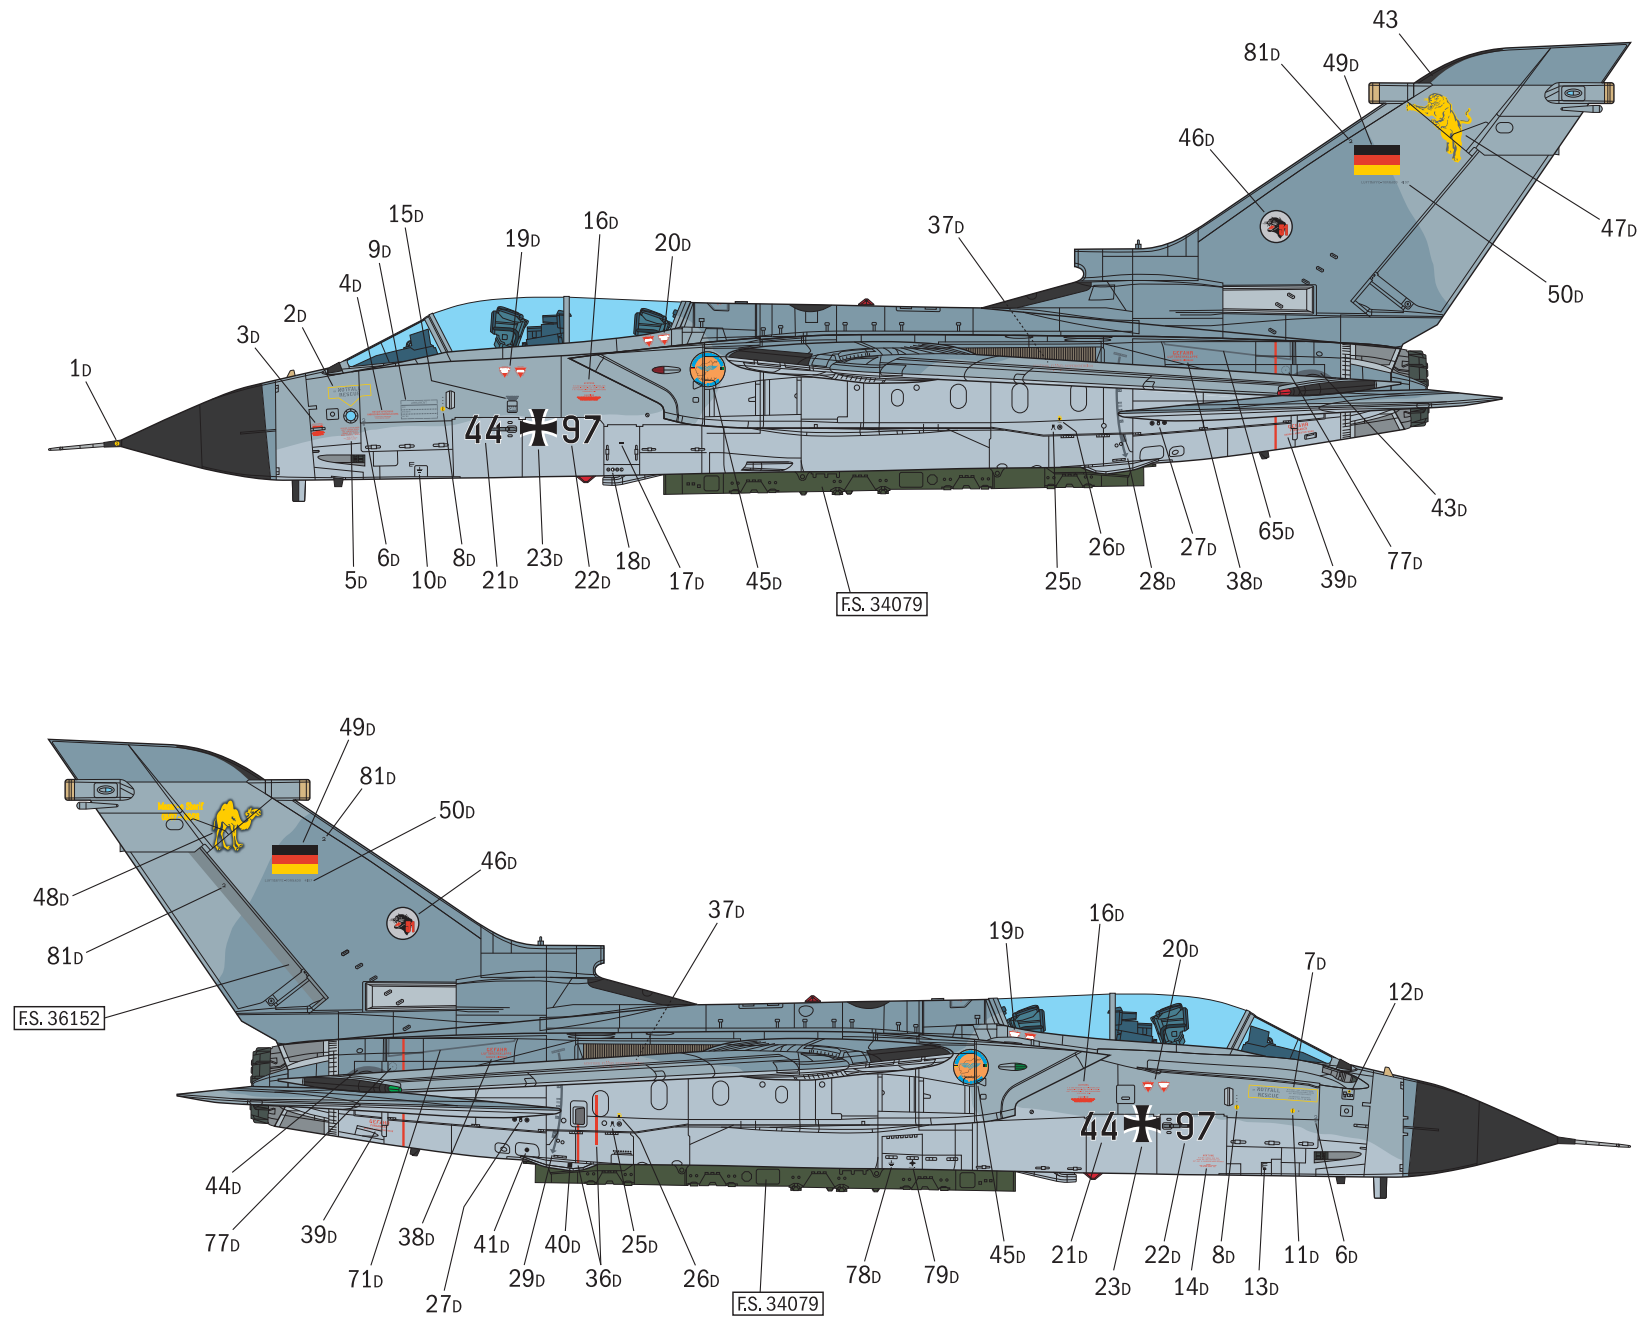

VERSION D

PANAVIA PA 200 TORNADO IDS, LUFTWAFFE 52ND AUFKLARUNGSGRUPPE, ISAF, MAZAR E SHARIF AB, AFGHANISTAN, 2007

- **LIGHT GHOST GRAY**
  F.S. 36375
- **DARK GHOST GRAY**
  F.S. 36320
- **FLAT DARK GHOST GRAY**
  F.S. 35237
  ITALERI 4761AP
- **FLAT BLACK**
  F.S. 37038
  ITALERI 4768AP
- **METALLIC GRAY**
  TAMIYA XF-56
- **MF GUN METAL**
  F.S. 37200
  ITALERI 4681AP
- **SILVER**
  F.S. 17178
  ITALERI 4678AP