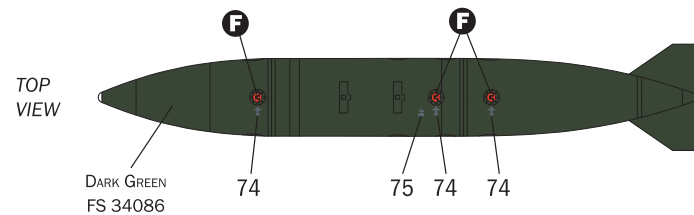

TANK - VERSION B