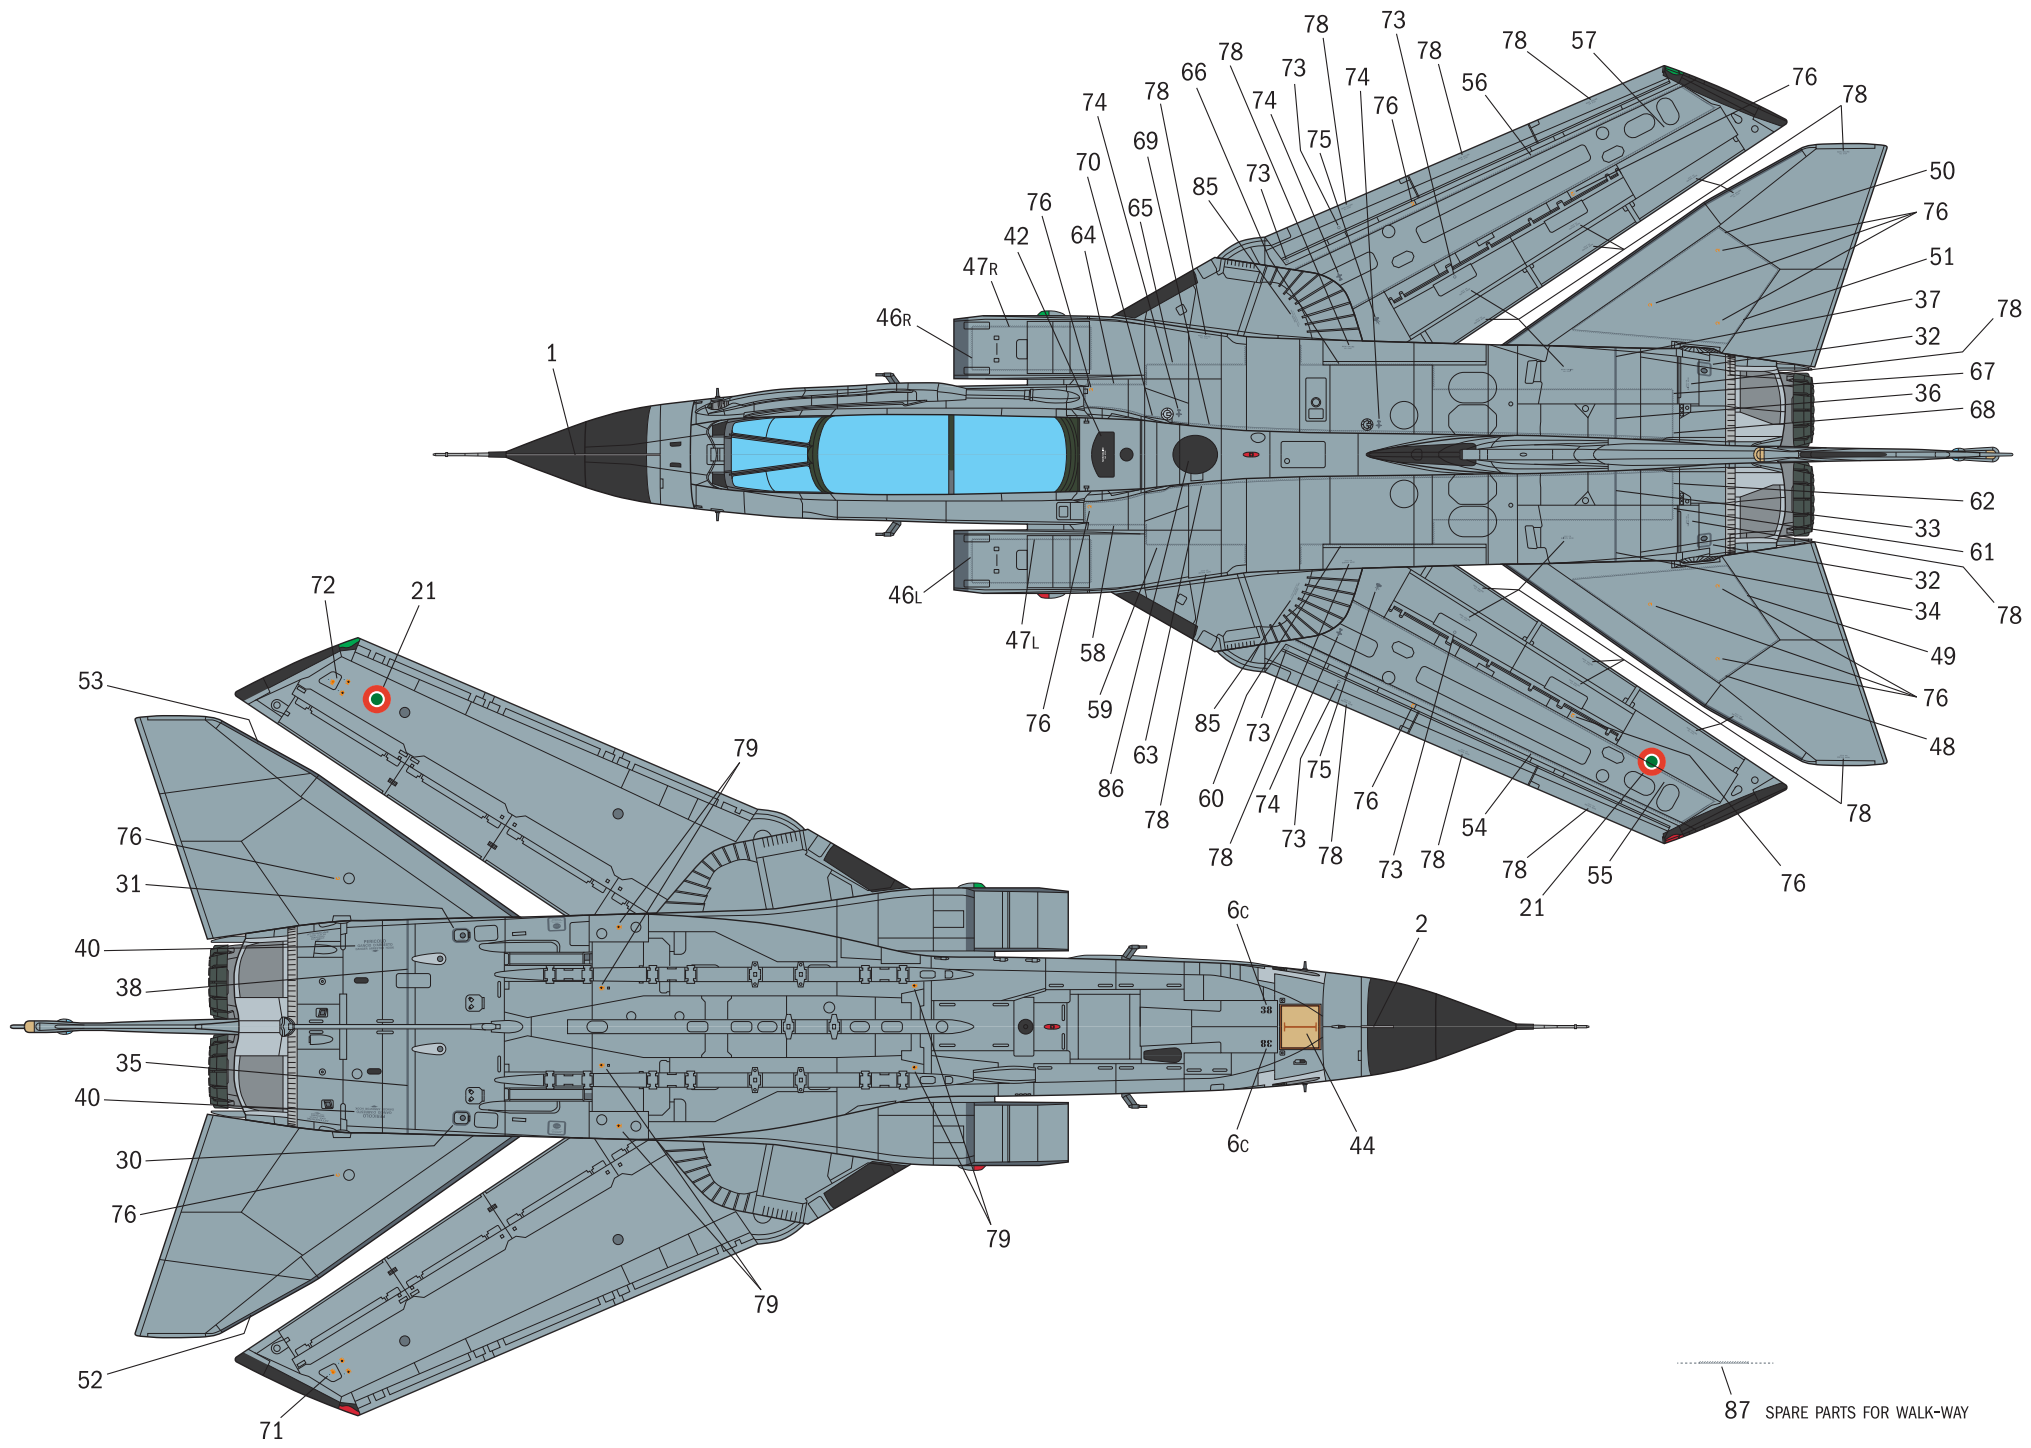

87 SPARE PARTS FOR WALK-WAY