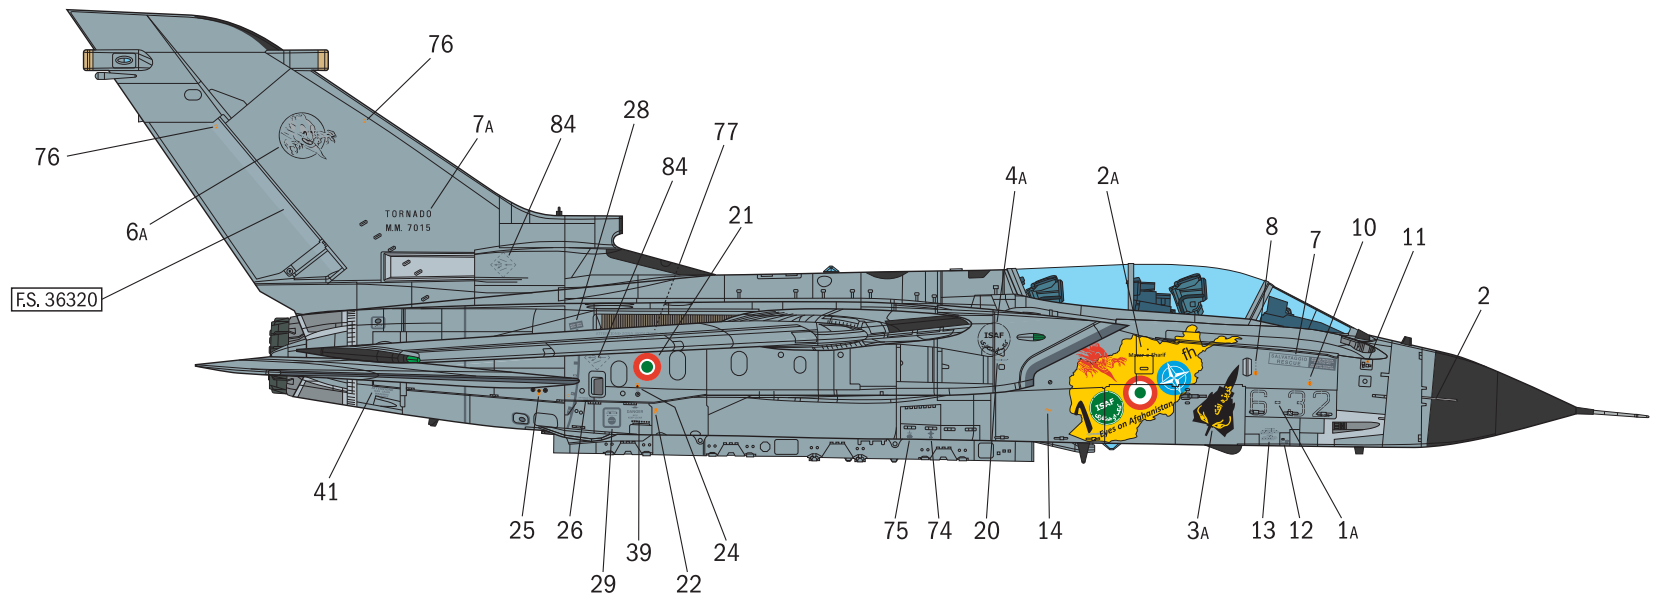

VERSION A

PANAVIA PA 200 TORNADO IDS, 6° STORMO AERONAUTICA MILITARE, 154° GRUPPO CBO, MAZAR E SHARIF, OCTOBER 2009

- **LIGHT GHOST GRAY**
  F.S. 36280
- **MEDIUM GUNSHIP GRAY**
  F.S. 36118
  ITALERI 4752AP
- **FLAT BLACK**
  F.S. 37038
  ITALERI 4768AP
- **METALLIC GRAY**
  TAMIYA XF-56
- **MF GUN METAL**
  F.S. 37200
  ITALERI 4681AP
- **SILVER**
  F.S. 17178
  ITALERI 4678AP