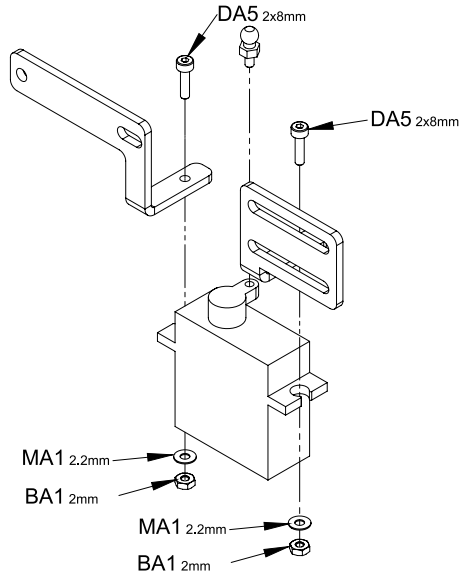

Abt. Service // Mittlere Motsch 9 // D-96515 Sonneberg

2x8 mm Screw  
Schraube

DA5 x 2

2.2 mm Washer  
Beilagscheibe

MA1 x 2

2 mm Nut  
Mutter

BA1 x 2

1

OPTION:

3x5 mm Screw  
Schraube

GC2 x 4

2