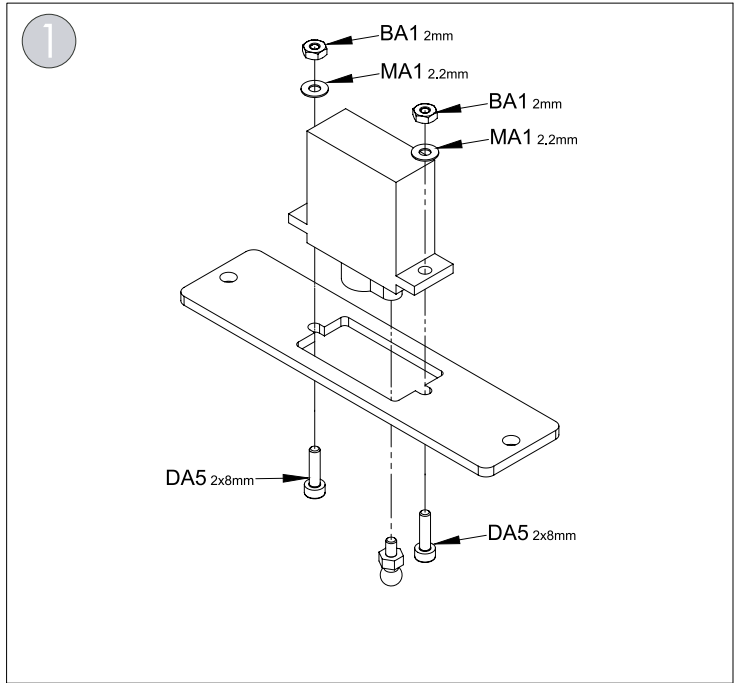

Abt. Service // Mittlere Mutsch 9 // D-96515 Sonneberg

2 mm Nut
Mutter

BA1 x 2

2.2 mm Washer
Beilagscheibe

MA1 x 2

2x8 mm Screw
Schraube

DA5 x 2

3x8 mm Screw
Schraube

DC4 x 2

8x5 mm Spacer
Distanzstück

XD1 x1