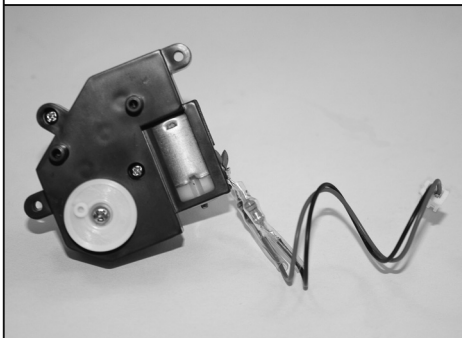

Ersatzteile
Spare Parts
Pièces détachées
Recambios
Ricambi

50 090 7127 Vorderachse/Hubmast komplett
Front axle/lift pole complete

50 090 7128 Motor-Set
Motor set

50 090 7129 Hauptplatine
Main board

50 090 7130 2,4 GHz Sender 6-Kanal
2.4 GHz Transmitter 6-channel

50 090 7131 2,4 GHz Empfänger 6-Kanal
2.4 GHz Receiver 6-channel

50 090 7132 Lenkservo
Steering servo

50 090 7133 Räderset Hinterachse
Wheel set rear axle

50 060 9000 Mignon Akkus 4er Set, 2300 mAh
Set of 4 rechargeable batteries