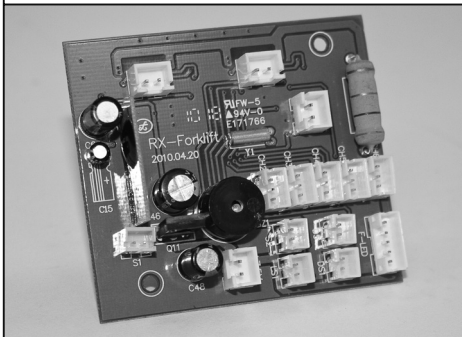

Ersatzteile
Spare Parts
Pièces détachées
Recambios
Ricambi

50 090 7127 Vorderachse/Hubmast komplett
Front axle/lift pole complete

50 090 7128 Motor-Set
Motor set

50 090 7129 Hauptplatine
Main board

50 090 7130 2,4 GHz Sender 6-Kanal
2.4 GHz Transmitter 6-channel

50 090 7131 2,4 GHz Empfänger 6-Kanal
2.4 GHz Receiver 6-channel

50 090 7132 Lenkservo
Steering servo

50 090 7133 Räderset Hinterachse
Wheel set rear axle

50 060 9000 Mignon Akkus 4er Set, 2300 mAh
Set of 4 rechargeable batteries