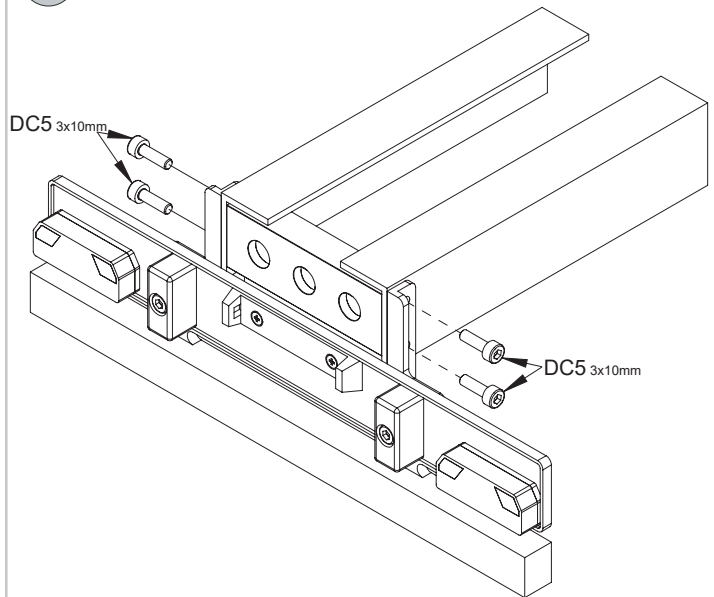

3x10 mm Screw
Schraube

DC5 x 4

4