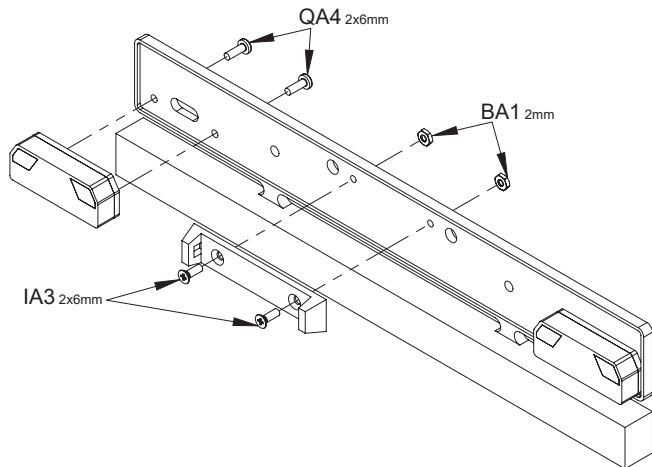

1:14 Euro-Stoßstange TAM-Kühlaufleger
1:14 Rear Bumper (Euro)T-Reefer Semi-Tr.

DE // Betriebsanleitung

GB // Instruction Manual

1

2x6 mm Screw Schraube

QA4 x 4

IA3 x 2

2 mm Nut Mutter

BA1 x 2

2

3x14 mm Screw
Schraube

DC7 x 2

3 mm Nut
Mutter

BC3 x 2

3

3x10 mm Screw
Schraube