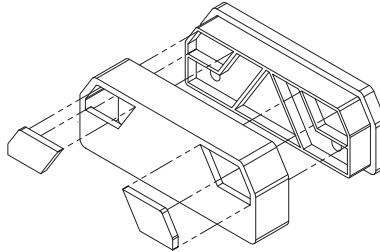

1:14 Euro-Stoßstange TAM-Kühlaufleger
1:14 Rear Bumper (Euro)T-Reefer Semi-Tr.

DE // Betriebsanleitung

GB // Instruction Manual

1

2x6 mm Screw Schraube

QA4 x 4

IA3 x 2

2 mm Nut Mutter

BA1 x 2

2

3x14 mm Screw
Schraube

DC7 x 2

3 mm Nut
Mutter

BC3 x 2

3

3x10 mm Screw
Schraube