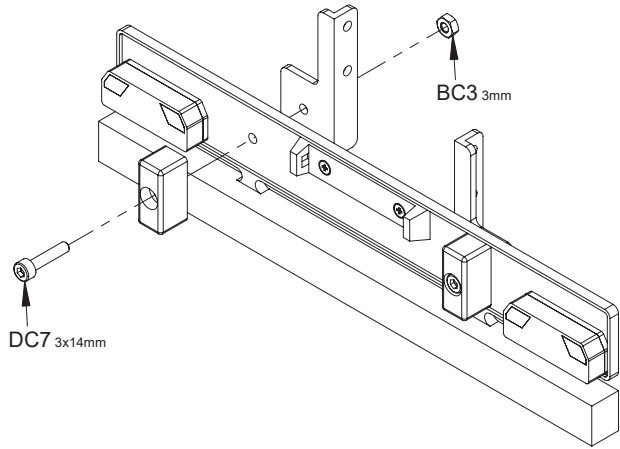

1:14 Euro-Stoßstange TAM-Kühlaufleger
1:14 Rear Bumper (Euro)T-Reefer Semi-Tr.

DE // Betriebsanleitung

GB // Instruction Manual

1

2x6 mm Screw Schraube

QA4 x 4

IA3 x 2

2 mm Nut Mutter

BA1 x 2

2

3x14 mm Screw
Schraube

DC7 x 2

3 mm Nut
Mutter

BC3 x 2

3

3x10 mm Screw
Schraube