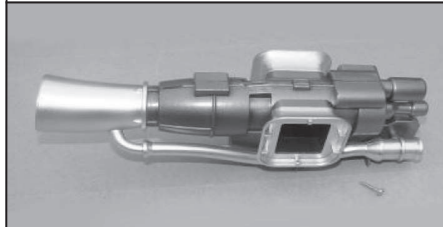

**Spare Parts**  
**Ersatzteile**  
**Pièces détachées**  
**Recambios**  
**Ricambi**

50 050 8506 4x Rotorblätter  
4x Main rotor set up/down

50 050 8511 Hauptrahmen  
Frame set

50 050 8516 Pilot + Sitz + Steuerknüppel  
Pilot + interior seat + control stick

50 050 8507 Kabinenhaube  
Canopy

50 050 8513 2x Servo-Set  
2x Servo set

50 050 8517 Trainingslandegestell  
Training frame

50 050 8508 Rotorkopfset  
Frame fitting

50 050 8514 Turbinenattrappe  
Engine set

50 050 8518 2,4 GHz Empfänger/Controller Einheit  
2.4 Ghz RX/control set

50 050 8509 Landegestell/Akkufach  
Landing gear set

50 050 8515 Heckausleger  
Tailstock set

50 060 8093 LiPo Flug-Akku 11,1 V/ 2200 mAh  
LiPo flying battery 11.1 V/ 2200 mAh