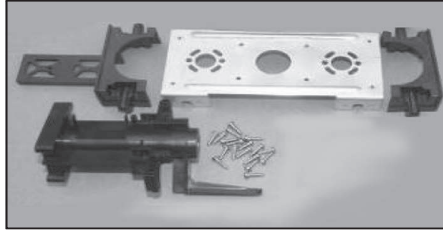

**Spare Parts**  
**Ersatzteile**  
**Pièces détachées**  
**Recambios**  
**Ricambi**

50 050 8506 4x Rotorblätter  
4x Main rotor set up/down

50 050 8511 Hauptrahmen  
Frame set

50 050 8516 Pilot + Sitz + Steuerknüppel  
Pilot + interior seat + control stick

50 050 8507 Kabinenhaube  
Canopy

50 050 8513 2x Servo-Set  
2x Servo set

50 050 8517 Trainingslandegestell  
Training frame

50 050 8508 Rotorkopfset  
Frame fitting

50 050 8514 Turbinenattrappe  
Engine set

50 050 8518 2,4 GHz Empfänger/Controller Einheit  
2.4 Ghz RX/control set

50 050 8509 Landegestell/Akkufach  
Landing gear set

50 050 8515 Heckausleger  
Tailstock set

50 060 8093 LiPo Flug-Akku 11,1 V/ 2200 mAh  
LiPo flying battery 11.1 V/ 2200 mAh