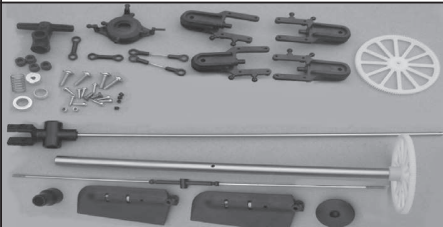

**Spare Parts**  
**Ersatzteile**  
**Pièces détachées**  
**Recambios**  
**Ricambi**

50 050 8506 4x Rotorblätter  
4x Main rotor set up/down

50 050 8511 Hauptrahmen  
Frame set

50 050 8516 Pilot + Sitz + Steuerknüppel  
Pilot + interior seat + control stick

50 050 8507 Kabinenhaube  
Canopy

50 050 8513 2x Servo-Set  
2x Servo set

50 050 8517 Trainingslandegestell  
Training frame

50 050 8508 Rotorkopfset  
Frame fitting

50 050 8514 Turbinenattrappe  
Engine set

50 050 8518 2,4 GHz Empfänger/Controller Einheit  
2.4 Ghz RX/control set

50 050 8509 Landegestell/Akkufach  
Landing gear set

50 050 8515 Heckausleger  
Tailstock set

50 060 8093 LiPo Flug-Akku 11,1 V/ 2200 mAh  
LiPo flying battery 11.1 V/ 2200 mAh