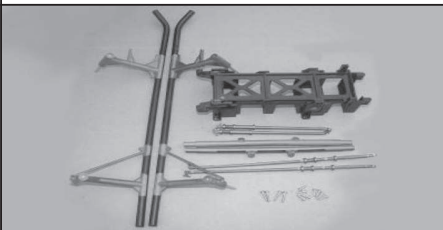

**Spare Parts**  
**Ersatzteile**  
**Pièces détachées**  
**Recambios**  
**Ricambi**

50 050 8506 4x Rotorblätter  
4x Main rotor set up/down

50 050 8511 Hauptrahmen  
Frame set

50 050 8516 Pilot + Sitz + Steuerknüppel  
Pilot + interior seat + control stick

50 050 8507 Kabinenhaube  
Canopy

50 050 8513 2x Servo-Set  
2x Servo set

50 050 8517 Trainingslandegestell  
Training frame

50 050 8508 Rotorkopfset  
Frame fitting

50 050 8514 Turbinenattrappe  
Engine set

50 050 8518 2,4 GHz Empfänger/Controller Einheit  
2.4 Ghz RX/control set

50 050 8509 Landegestell/Akkufach  
Landing gear set

50 050 8515 Heckausleger  
Tailstock set

50 060 8093 LiPo Flug-Akku 11,1 V/ 2200 mAh  
LiPo flying battery 11.1 V/ 2200 mAh