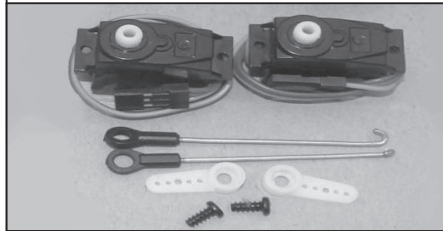

**Spare Parts**  
**Ersatzteile**  
**Pièces détachées**  
**Recambios**  
**Ricambi**

50 050 8506 4x Rotorblätter  
4x Main rotor set up/down

50 050 8511 Hauptrahmen  
Frame set

50 050 8516 Pilot + Sitz + Steuerknüppel  
Pilot + interior seat + control stick

50 050 8507 Kabinenhaube  
Canopy

50 050 8513 2x Servo-Set  
2x Servo set

50 050 8517 Trainingslandegestell  
Training frame

50 050 8508 Rotorkopfset  
Frame fitting

50 050 8514 Turbinenattrappe  
Engine set

50 050 8518 2,4 GHz Empfänger/Controller Einheit  
2.4 Ghz RX/control set

50 050 8509 Landegestell/Akkufach  
Landing gear set

50 050 8515 Heckausleger  
Tailstock set

50 060 8093 LiPo Flug-Akku 11,1 V/ 2200 mAh  
LiPo flying battery 11.1 V/ 2200 mAh

50 050 8510 Seitenteile-Set  
Engine cover set