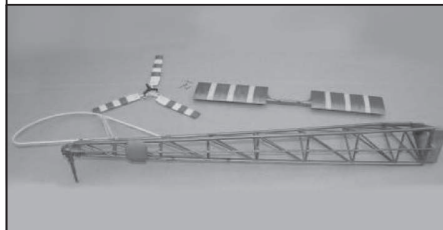

**Spare Parts**  
**Ersatzteile**  
**Pièces détachées**  
**Recambios**  
**Ricambi**

50 050 8506 4x Rotorblätter  
4x Main rotor set up/down

50 050 8511 Hauptrahmen  
Frame set

50 050 8516 Pilot + Sitz + Steuerknüppel  
Pilot + interior seat + control stick

50 050 8507 Kabinenhaube  
Canopy

50 050 8513 2x Servo-Set  
2x Servo set

50 050 8517 Trainingslandegestell  
Training frame

50 050 8508 Rotorkopfset  
Frame fitting

50 050 8514 Turbinenattrappe  
Engine set

50 050 8518 2,4 GHz Empfänger/Controller Einheit  
2.4 Ghz RX/control set

50 050 8509 Landegestell/Akkufach  
Landing gear set

50 050 8515 Heckausleger  
Tailstock set

50 060 8093 LiPo Flug-Akku 11,1 V/ 2200 mAh  
LiPo flying battery 11.1 V/ 2200 mAh