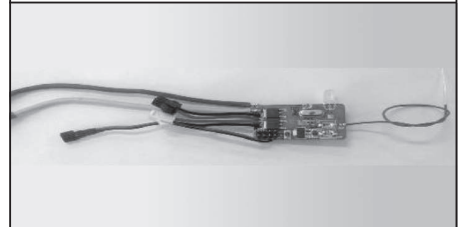

**Spare Parts**  
**Ersatzteile**  
**Pièces détachées**  
**Recambios**  
**Ricambi**

50 050 8506 4x Rotorblätter  
4x Main rotor set up/down

50 050 8511 Hauptrahmen  
Frame set

50 050 8516 Pilot + Sitz + Steuerknüppel  
Pilot + interior seat + control stick

50 050 8507 Kabinenhaube  
Canopy

50 050 8513 2x Servo-Set  
2x Servo set

50 050 8517 Trainingslandegestell  
Training frame

50 050 8508 Rotorkopfset  
Frame fitting

50 050 8514 Turbinenattrappe  
Engine set

50 050 8518 2,4 GHz Empfänger/Controller Einheit  
2.4 Ghz RX/control set

50 050 8509 Landegestell/Akkufach  
Landing gear set

50 050 8515 Heckausleger  
Tailstock set

50 060 8093 LiPo Flug-Akku 11,1 V/ 2200 mAh  
LiPo flying battery 11.1 V/ 2200 mAh