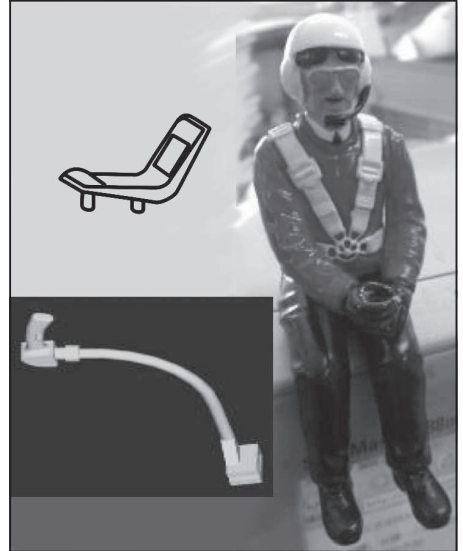

**Spare Parts**  
**Ersatzteile**  
**Pièces détachées**  
**Recambios**  
**Ricambi**

50 050 8506 4x Rotorblätter  
4x Main rotor set up/down

50 050 8511 Hauptrahmen  
Frame set

50 050 8516 Pilot + Sitz + Steuerknüppel  
Pilot + interior seat + control stick

50 050 8507 Kabinenhaube  
Canopy

50 050 8513 2x Servo-Set  
2x Servo set

50 050 8517 Trainingslandegestell  
Training frame

50 050 8508 Rotorkopfset  
Frame fitting

50 050 8514 Turbinenattrappe  
Engine set