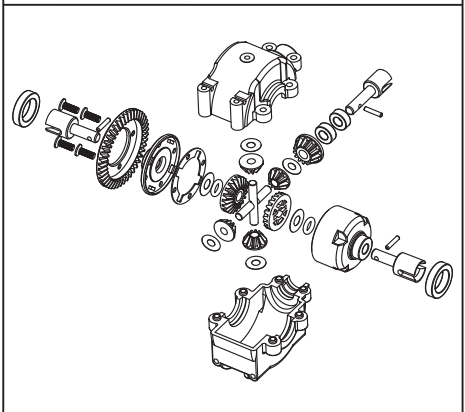

50 040 5280 8x Kugellager
8x Ball bearings

50 040 5286 Hauptwelle
Main frame shaft

50 040 5284 Diffgehäuse
Diff gear upper/lower

50 040 5288 2x Reifenset
2x Tyre unit

50 040 5289 Dämpferbrücke
Shocktower

Ersatzteile • Spare Parts

50 040 5324 2x Lenkgestänge
2x Steering linkage

50 040 5312 2x Stoßdämpfer (Kunststoff)
2x Shock absorber unit (plastic)

50 040 5317 8x O-Ringe
8x O-washer

50 040 5325 Antriebs- + Diff-Zahnräder
Driving + diff gear set

50 040 5318 2x Antriebswelle l + r
2x Transverse drive shaft l + r

50 040 5319 Zentraldifferenzial komplett
Centre differential unit complete

50 040 5326 Differenzial v/h komplett
Diff gear box unit f/r complete

50 040 5313 2x Querlenker vorne l + r
2x Front suspension arms l + r

50 040 5320 Antriebswelle vorne
Centre drive shaft front

50 040 5327 2x Querlenker oben
2x Upper suspension arm

50 040 5314 Servo Saver Gestänge
Servo saver link