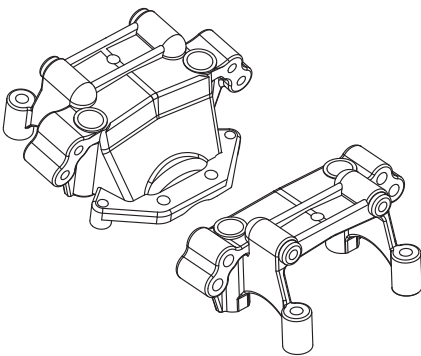

Ersatzteile
Spare Parts

50 040 5256 Rammer vorne
Front bumper

50 040 5257 2x Querlenkerhalterung
2x Suspension arm mount

50 040 5258 Querlenkerhalterung oben v + h
Upper suspension mount f + r

50 040 5260 2x Achse mit Pins
2x Axle with pins

50 040 5267 Querlenker Pin 4x lang, 4x kurz
Front susp. arm pin 4x l., 4x short

50 040 5268 Stoßfänger vorne
Front damper

50 040 5269 Unterer Querlenker v + h
Lower susp. mount block f + r

50 40 5273 Nabenhalterung hinten
Hub rear carrier

50 040 5275 4x Querlenker Pin hinten
4x Reat suspension arm pin

50 040 5276 6x Madenschrauben/Grub
screw • 11x Mutter
selbstsichernd/Nylon lock nuts
36x Beilagscheiben/Washer

50 040 5279 Differenzialzapfen Set
Diff. outdrive set, M4 x 4 mm

50 040 5280 8x Kugellager
8x Ball bearings

50 040 5286 Hauptwelle
Main frame shaft

50 040 5284 Diffgehäuse
Diff gear upper/lower

50 040 5288 2x Reifenset
2x Tyre unit

50 040 5289 Dämpferbrücke
Shocktower

Ersatzteile • Spare Parts