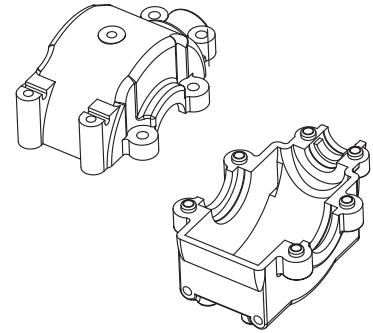

Ersatzteile
Spare Parts

50 040 5256 Rammer vorne
Front bumper

50 040 5257 2x Querlenkerhalterung
2x Suspension arm mount

50 040 5258 Querlenkerhalterung oben v + h
Upper suspension mount f + r

50 040 5260 2x Achse mit Pins
2x Axle with pins

50 040 5267 Querlenker Pin 4x lang, 4x kurz
Front susp. arm pin 4x l., 4x short

50 040 5268 Stoßfänger vorne
Front damper

50 040 5269 Unterer Querlenker v + h
Lower susp. mount block f + r

50 40 5273 Nabenhalterung hinten
Hub rear carrier

50 040 5275 4x Querlenker Pin hinten
4x Reat suspension arm pin

50 040 5276 6x Madenschrauben/Grub
screw • 11x Mutter
selbstsichernd/Nylon lock nuts
36x Beilagscheiben/Washer

50 040 5279 Differenzialzapfen Set
Diff. outdrive set, M4 x 4 mm

50 040 5280 8x Kugellager
8x Ball bearings

50 040 5286 Hauptwelle
Main frame shaft

50 040 5284 Diffgehäuse
Diff gear upper/lower

50 040 5288 2x Reifenset
2x Tyre unit

50 040 5289 Dämpferbrücke
Shocktower

Ersatzteile • Spare Parts