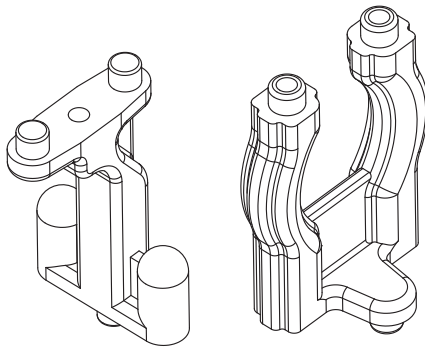

50 040 5313 2x Querlenker vorne l + r
2x Front suspension arms l + r

50 040 5320 Antriebswelle vorne
Centre drive shaft front

50 040 5327 2x Querlenker oben
2x Upper suspension arm

50 040 5314 Servo Saver Gestänge
Servo saver link

50 040 5321 Antriebswelle hinten
Centre drive shaft rear

Ersatzteile • Spare Parts

50 040 5328 Empfängerbox
Receiver case

50 040 5333 Oberdeckhalterung v + h
Upper deck mount front + rear

50 040 5338 Akkubox und Abdeckung
Battery base and cover

50 040 5329 2x Radmitnehmer mit Pin
2x Rim hub with pin 17 mm

50 040 5334 Chassishalterung hinten
Rear chassis/steer/servo mount

50 040 5339 Diff-Mitnehmer + Karosseriepinn
Diff outdrive pin + body post