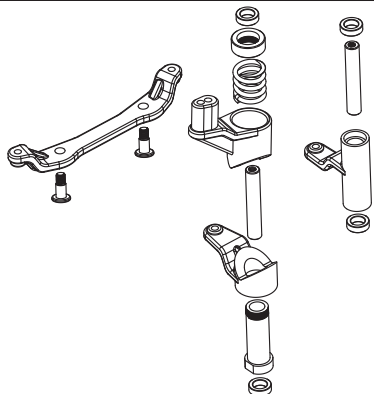

50 040 5329 2x Radmitnehmer mit Pin
2x Rim hub with pin 17 mm

50 040 5334 Chassishalterung hinten
Rear chassis/steer/servo mount

50 040 5339 Diff-Mitnehmer + Karosseriepinn
Diff outdrive pin + body post

50 040 5330 Zahnrad 46 Z
Spur gear 46 T

50 040 5335 Halterung oben
Upper deck/wire mount

50 040 5331 2x Querlenker hinten l + r
2x Rear suspension arm l + r

50 040 5336 60x Flachkopf-, 12x Schrauben
60x Flat cross screw, 12x scr. pin

50 040 5340 24x Unterlegscheiben, 12x Pin,
6x Kugelkopf-, 18x Schrauben,
5x Klemmmutter
24x Washer, 12x pin, 6x d. way
ball end, 18x screw, 5x locknut

50 040 5332 Servosaver Set
Servo saver unit

50 040 5337 104x Schrauben
104x B-head cross screw

Ersatzteile • Spare Parts

50 040 5379 Metall Achsschenkel links/rechts
Metal knuckle arm left/right

50 080 1013 Karosserie + Spoiler
Body + tail wing

50 040 5377 C-Halterung vorne + hinten
C-carrier front + rear