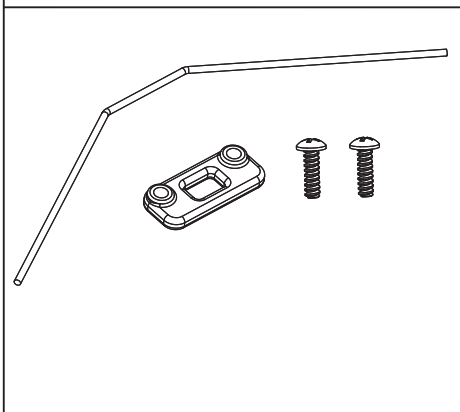

50 040 5437 Stabilisatorset
Stabilizer set