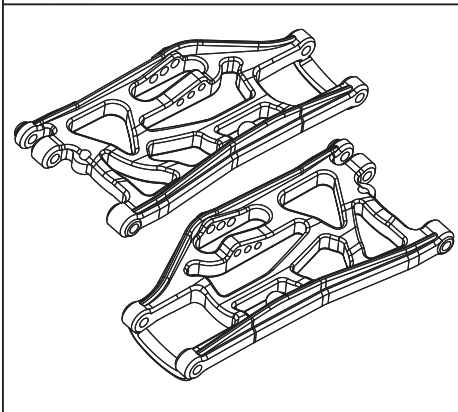

50 040 5318 2x Antriebswelle l + r
2x Transverse drive shaft l + r

50 040 5319 Zentraldifferenzial komplett
Centre differential unit complete

50 040 5326 Differenzial v/h komplett
Diff gear box unit f/r complete

50 040 5313 2x Querlenker vorne l + r
2x Front suspension arms l + r

50 040 5320 Antriebswelle vorne
Centre drive shaft front

50 040 5327 2x Querlenker oben
2x Upper suspension arm

50 040 5314 Servo Saver Gestänge
Servo saver link