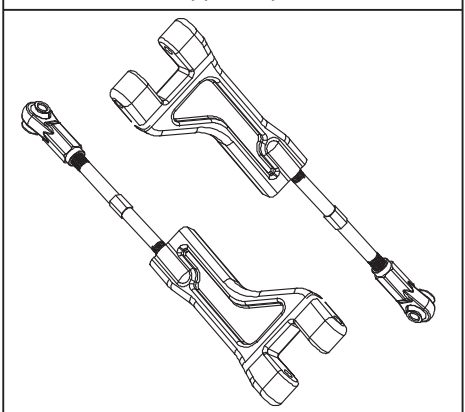

50 040 5318 2x Antriebswelle l + r
2x Transverse drive shaft l + r

50 040 5319 Zentraldifferenzial komplett
Centre differential unit complete

50 040 5326 Differenzial v/h komplett
Diff gear box unit f/r complete

50 040 5313 2x Querlenker vorne l + r
2x Front suspension arms l + r

50 040 5320 Antriebswelle vorne
Centre drive shaft front

50 040 5327 2x Querlenker oben
2x Upper suspension arm

50 040 5314 Servo Saver Gestänge
Servo saver link

50 040 5321 Antriebswelle hinten
Centre drive shaft rear

Ersatzteile • Spare Parts

50 040 5328 Empfängerbox
Receiver case

50 040 5333 Oberdeckhalterung v + h
Upper deck mount front + rear

50 040 5338 Akkubox und Abdeckung
Battery base and cover