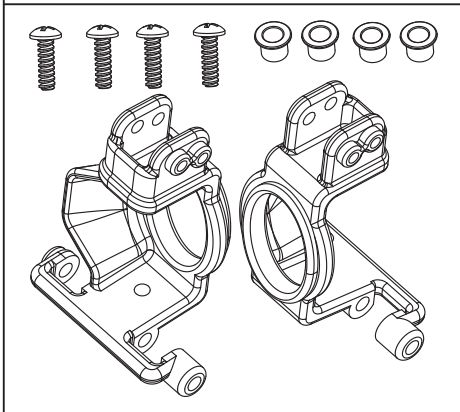

50 040 5330 Zahnrad 46 Z
Spur gear 46 T

50 040 5335 Halterung oben
Upper deck/wire mount

50 040 5331 2x Querlenker hinten l + r
2x Rear suspension arm l + r

50 040 5336 60x Flachkopf-, 12x Schrauben
60x Flat cross screw, 12x scr. pin

50 040 5340 24x Unterlegscheiben, 12x Pin,
6x Kugelkopf-, 18x Schrauben,
5x Klemmmutter
24x Washer, 12x pin, 6x d. way
ball end, 18x screw, 5x locknut

50 040 5332 Servosaver Set
Servo saver unit

50 040 5337 104x Schrauben
104x B-head cross screw

Ersatzteile • Spare Parts

50 040 5379 Metall Achsschenkel links/rechts
Metal knuckle arm left/right

50 080 1013 Karosserie + Spoiler
Body + tail wing

50 040 5377 C-Halterung vorne + hinten
C-carrier front + rear