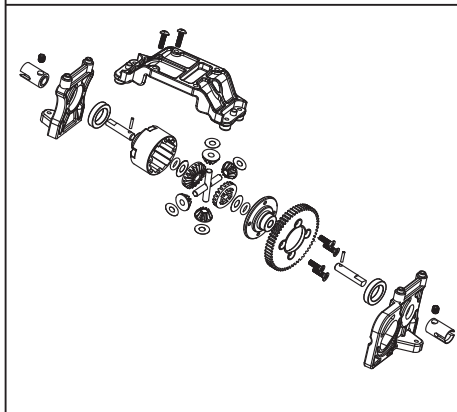

50 040 5320 Antriebswelle vorne
Centre drive shaft front

50 040 5318 2x Antriebswelle l + r
2x Transverse drive shaft l + r

50 040 5319 Zentraldifferenzial komplett
Centre differential unit complete