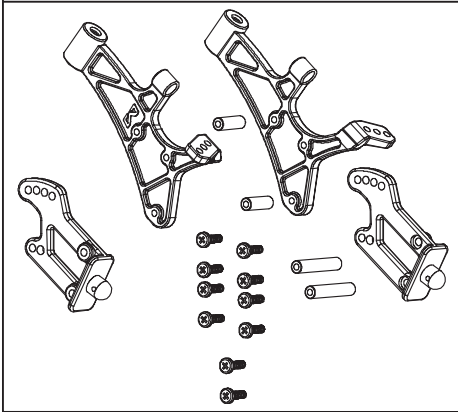

50 040 5311 Chassisplatt
Chassis plate

Ersatzteile • Spare Parts

50 040 5310 Spoilerhalter-Set
Wing mount set