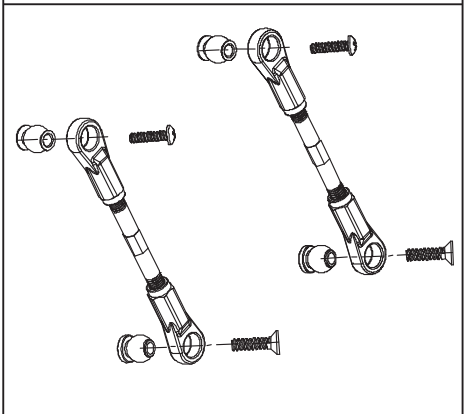

50 040 5325 Antriebs- + Diff-Zahnräder
Driving + diff gear set

50 040 5324 2x Lenkgestänge
2x Steering linkage