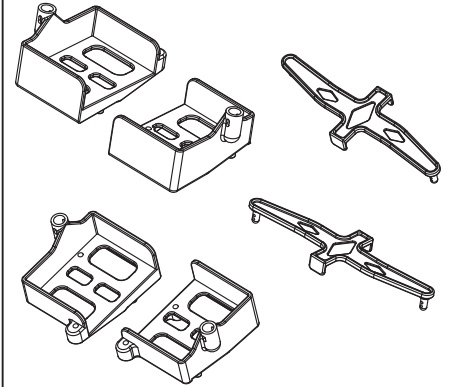

50 040 5313 2x Querlenker vorne l + r
2x Front suspension arms l + r

50 040 5320 Antriebswelle vorne
Centre drive shaft front

50 040 5327 2x Querlenker oben
2x Upper suspension arm

50 040 5314 Servo Saver Gestänge
Servo saver link

50 040 5321 Antriebswelle hinten
Centre drive shaft rear

Ersatzteile • Spare Parts

50 040 5328 Empfängerbox
Receiver case

50 040 5333 Oberdeckhalterung v + h
Upper deck mount front + rear

50 040 5338 Akkubox und Abdeckung
Battery base and cover

50 040 5329 2x Radmitnehmer mit Pin
2x Rim hub with pin 17 mm

50 040 5334 Chassishalterung hinten
Rear chassis/steer/servo mount

50 040 5339 Diff-Mitnehmer + Karosseriepinn
Diff outdrive pin + body post