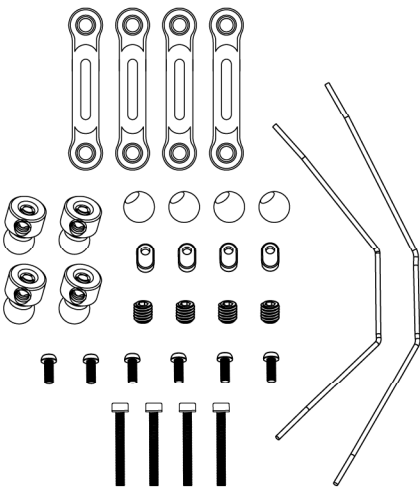

# ERSATZTEILE • SPARE PARTS

**500405234** Ball set  
Kugelpfand-Set

**500405237** Servohorn bushes set  
Einstellscheiben für  
Querlenker/Servohörner

**500405241** Suspension mount set  
Querlenkhalter Set

**500405235** Bumper set  
Stoßfängersset

**500405238** Schraubenset  
Schraubenset

**500405242** Lower suspension arm pins f/r  
Querlenkerstifte unten v/h (4)

**500405236** Stabilizer bar set  
Stabilisator-Set

**500405239** Steering mount/servosaver  
Lenkmechanik/Servosaver

**500405243** Differential set  
Differenzial-Set

**500405240** Body/spoiler mount  
Karosserie-/ Spoilerhalter

**500405244** Shock tower set  
Dämpferbrücken -Set

**ERSATZTEILE • SPARE PARTS****500405245** Bodyset  
Karosseriesatz**500405857** Bodyset DMAX  
DMAX Karosseriesatz**500906123** Brushless Motor  
Brushless Motor**500405341** Rear hub carrier left/right (2)  
Achsschenkel hinten l/r (2)**500906122** Brushless ESC  
Brushless Regler