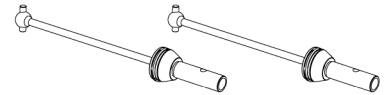

## ERSATZTEILE • SPARE PARTS

**500405205** Front shocks (2)  
Stoßdämpfer vorne (2)

**500405210** Dog bone rear (2)  
Antriebswellen hinten (2)

**500405216** Rear wheel axle (2)  
Achsen hinten (2)

**500405206** Rear shocks (2)  
Stoßdämpfer hinten (2)

**500405211** Ball bearing 19x10x5 mm (4)  
Kugellager 19x10x5 mm (4)

**500405217** Front drive shafts (2)  
Kardanwellen vorne (2)

**500405207** Steering linkage (2)  
Lenkgestänge (2)

**500405212** Wheel mount (2)  
Radmitnehmer (2)

**500405218** Differential joint cup (2)  
Mitnehmer Differential (2)

**500405213** Servo link  
Servogestänge

**500405219** Centre dog bone joint cup (2)  
Zentral-Mitnehmer (2)

**500405208** Rear upper link (2)  
Querlenker hinten oben (2)