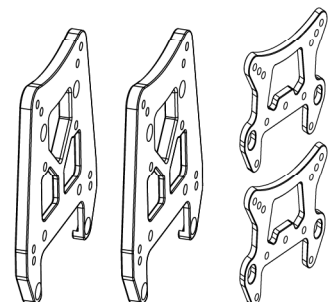

# ERSATZTEILE • SPARE PARTS

**500405234** Ball set  
Kugelpfand-Set

**500405237** Servohorn bushes set  
Einstellscheiben für  
Querlenker/Servohörner

**500405241** Suspension mount set  
Querlenkhalter Set

**500405235** Bumper set  
Stoßfängersset

**500405238** Schraubenset  
Schraubenset

**500405242** Lower suspension arm pins f/r  
Querlenkerstifte unten v/h (4)

**500405236** Stabilizer bar set  
Stabilisator-Set

**500405239** Steering mount/servosaver  
Lenkmechanik/Servosaver

**500405243** Differential set  
Differenzial-Set

**500405240** Body/spoiler mount  
Karosserie-/ Spoilerhalter

**500405244** Shock tower set  
Dämpferbrücken -Set

**ERSATZTEILE • SPARE PARTS****500405245** Bodyset  
Karosseriesatz**500405857** Bodyset DMAX  
DMAX Karosseriesatz**500906123** Brushless Motor  
Brushless Motor**500405341** Rear hub carrier left/right (2)  
Achsschenkel hinten l/r (2)**500906122** Brushless ESC  
Brushless Regler