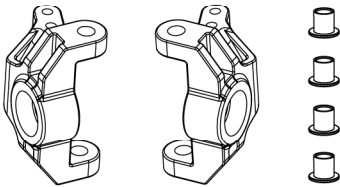

## ERSATZTEILE • SPARE PARTS

**500405222** Upper suspension arm pins  
fr (2) / Querlenkerhalter  
Stifte oben vorne (2)

**500405226** Lower Arms kit front (2)  
Querlenker-Set unten vo. (2)

**500405231** ESC mount set  
Fahrreglerhalteset

**500405223** Steering mount front l/r  
Achsschenkel vorne li/re

**500405227** Lower arms kit rear (2)  
Querlenker-Set unten hi. (2)

**500405224** Upper front/rear tie-rod kit (4)  
Querlenker-Set oben (4)