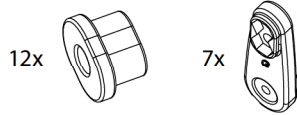

# ERSATZTEILE • SPARE PARTS

**500405234** Ball set  
Kugelpfand-Set

**500405237** Servohorn bushes set  
Einstellscheiben für  
Querlenker/Servohörner

**500405241** Suspension mount set  
Querlenkhalter Set