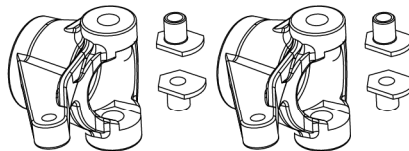

500405214 Steering set (2)
Lenkhebel links/rechts (2)