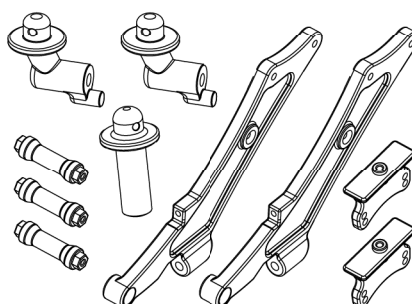

# ERSATZTEILE • SPARE PARTS

**500405234** Ball set  
Kugelpfand-Set

**500405237** Servohorn bushes set  
Einstellscheiben für  
Querlenker/Servohörner

**500405241** Suspension mount set  
Querlenkhalter Set

**500405235** Bumper set  
Stoßfängersset

**500405238** Schraubenset  
Schraubenset

**500405242** Lower suspension arm pins f/r  
Querlenkerstifte unten v/h (4)

**500405236** Stabilizer bar set  
Stabilisator-Set

**500405239** Steering mount/servosaver  
Lenkmechanik/Servosaver

**500405243** Differential set  
Differenzial-Set

**500405240** Body/spoiler mount  
Karosserie-/ Spoilerhalter

**500405244** Shock tower set  
Dämpferbrücken -Set

**ERSATZTEILE • SPARE PARTS****500405245** Bodyset  
Karosseriesatz**500405857** Bodyset DMAX  
DMAX Karosseriesatz**500906123** Brushless Motor  
Brushless Motor**500405341** Rear hub carrier left/right (2)  
Achsschenkel hinten l/r (2)**500906122** Brushless ESC  
Brushless Regler