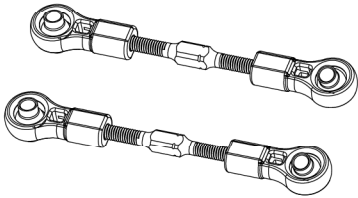

## ERSATZTEILE • SPARE PARTS

**500405205** Front shocks (2)  
Stoßdämpfer vorne (2)

**500405210** Dog bone rear (2)  
Antriebswellen hinten (2)

**500405216** Rear wheel axle (2)  
Achsen hinten (2)

**500405206** Rear shocks (2)  
Stoßdämpfer hinten (2)

**500405211** Ball bearing 19x10x5 mm (4)  
Kugellager 19x10x5 mm (4)

**500405217** Front drive shafts (2)  
Kardanwellen vorne (2)

**500405207** Steering linkage (2)  
Lenkgestänge (2)

**500405212** Wheel mount (2)  
Radmitnehmer (2)

**500405218** Differential joint cup (2)  
Mitnehmer Differential (2)

**500405213** Servo link  
Servogestänge

**500405219** Centre dog bone joint cup (2)  
Zentral-Mitnehmer (2)

**500405208** Rear upper link (2)  
Querlenker hinten oben (2)