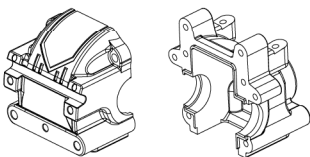

**500405211** Ball bearing 19x10x5 mm (4)  
Kugellager 19x10x5 mm (4)

**500405217** Front drive shafts (2)  
Kardanwellen vorne (2)

**500405207** Steering linkage (2)  
Lenkgestänge (2)

**500405212** Wheel mount (2)  
Radmitnehmer (2)

**500405218** Differential joint cup (2)  
Mitnehmer Differential (2)

**500405213** Servo link  
Servogestänge

**500405219** Centre dog bone joint cup (2)  
Zentral-Mitnehmer (2)

**500405208** Rear upper link (2)  
Querlenker hinten oben (2)

**500405214** Steering set (2)  
Lenkhebel links/rechts (2)

**500405220** Diff gear steel 11 T (2)  
Differenzial Getriebe 11 Z  
Stahl (2)

**500405209** Gear housing  
Getriebegehäuse

**500405215** Steering pin (2)  
Lenkungsstifte (2)

## ERSATZTEILE • SPARE PARTS

**500405222** Upper suspension arm pins  
fr (2) / Querlenkerhalter  
Stifte oben vorne (2)

**500405226** Lower Arms kit front (2)  
Querlenker-Set unten vo. (2)

**500405231** ESC mount set  
Fahrreglerhalteset