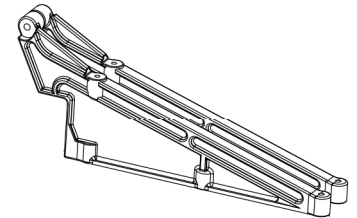

## ERSATZTEILE • SPARE PARTS

**500405222** Upper suspension arm pins  
fr (2) / Querlenkerhalter  
Stifte oben vorne (2)

**500405226** Lower Arms kit front (2)  
Querlenker-Set unten vo. (2)

**500405231** ESC mount set  
Fahrreglerhalteset

**500405223** Steering mount front l/r  
Achsschenkel vorne li/re

**500405227** Lower arms kit rear (2)  
Querlenker-Set unten hi. (2)

**500405224** Upper front/rear tie-rod kit (4)  
Querlenker-Set oben (4)