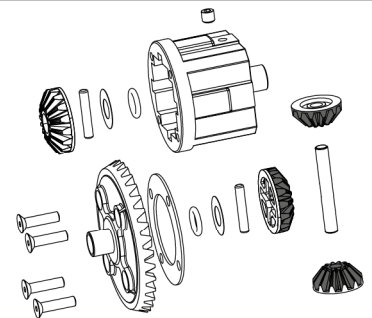

500405243 Differential set
Differenzial-Set