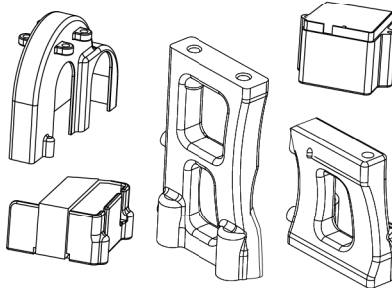

500405229 Part set chassis assembly
Chassisaufbau Teileset