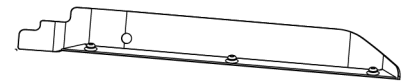

## ERSATZTEILE • SPARE PARTS

**500405222** Upper suspension arm pins  
fr (2) / Querlenkerhalter  
Stifte oben vorne (2)

**500405226** Lower Arms kit front (2)  
Querlenker-Set unten vo. (2)

**500405231** ESC mount set  
Fahrreglerhalteset