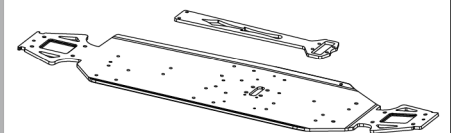

500405232 Chassis set
Chassis-Set