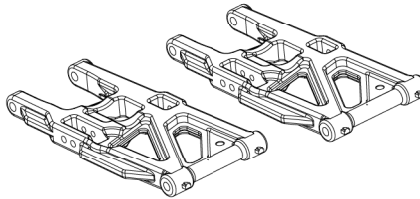

## ERSATZTEILE • SPARE PARTS

**500405222** Upper suspension arm pins  
fr (2) / Querlenkerhalter  
Stifte oben vorne (2)

**500405226** Lower Arms kit front (2)  
Querlenker-Set unten vo. (2)

**500405231** ESC mount set  
Fahrreglerhalteset

**500405223** Steering mount front l/r  
Achsschenkel vorne li/re

**500405227** Lower arms kit rear (2)  
Querlenker-Set unten hi. (2)

**500405224** Upper front/rear tie-rod kit (4)  
Querlenker-Set oben (4)