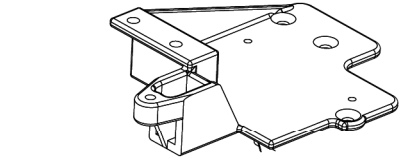

## ERSATZTEILE • SPARE PARTS

**500405222** Upper suspension arm pins  
fr (2) / Querlenkerhalter  
Stifte oben vorne (2)

**500405226** Lower Arms kit front (2)  
Querlenker-Set unten vo. (2)

**500405231** ESC mount set  
Fahrreglerhalteset