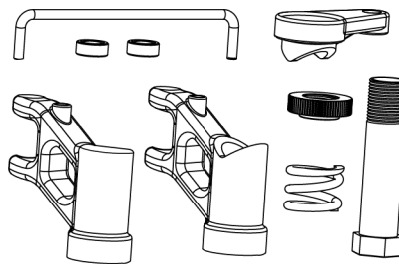

# ERSATZTEILE • SPARE PARTS

**500405234** Ball set  
Kugelpfand-Set

**500405237** Servohorn bushes set  
Einstellscheiben für  
Querlenker/Servohörner

**500405241** Suspension mount set  
Querlenkhalter Set

**500405235** Bumper set  
Stoßfängersset

**500405238** Schraubenset  
Schraubenset

**500405242** Lower suspension arm pins f/r  
Querlenkerstifte unten v/h (4)

**500405236** Stabilizer bar set  
Stabilisator-Set

**500405239** Steering mount/servosaver  
Lenkmechanik/Servosaver

**500405243** Differential set  
Differenzial-Set

**500405240** Body/spoiler mount  
Karosserie-/ Spoilerhalter

**500405244** Shock tower set  
Dämpferbrücken -Set