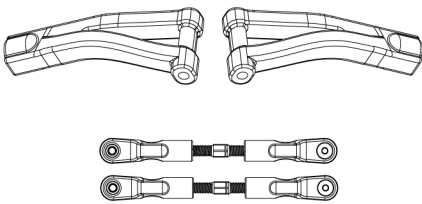

**500405221** Lower suspension arm pins  
f/r (2) / Querlenkerhalter  
Stifte unten v/h (2)

## ERSATZTEILE • SPARE PARTS

**500405222** Upper suspension arm pins  
fr (2) / Querlenkerhalter  
Stifte oben vorne (2)

**500405226** Lower Arms kit front (2)  
Querlenker-Set unten vo. (2)

**500405231** ESC mount set  
Fahrreglerhalteset

**500405223** Steering mount front l/r  
Achsschenkel vorne li/re

**500405227** Lower arms kit rear (2)  
Querlenker-Set unten hi. (2)

**500405224** Upper front/rear tie-rod kit (4)  
Querlenker-Set oben (4)