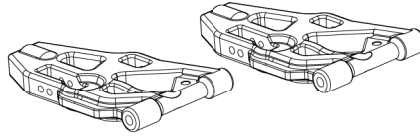

## ERSATZTEILE • SPARE PARTS

**500405222** Upper suspension arm pins  
fr (2) / Querlenkerhalter  
Stifte oben vorne (2)

**500405226** Lower Arms kit front (2)  
Querlenker-Set unten vo. (2)

**500405231** ESC mount set  
Fahrreglerhalteset