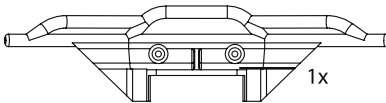

50 040 5203 Stoßfänger-Set vorne/hinten
Bumper holder front/rear