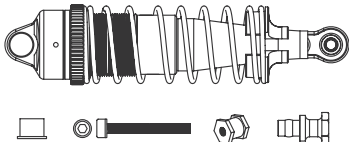

50 020 5713 2x Dämpfer Kolbenstange vorne  
2x Front shock shaft

50 020 5746 2x Dämpferfeder Big Bore vorne  
2x Front shock spring big bore

50 020 5983 1/8 CY Dämpferbrücken vo. / hi.  
Shock Towers front/ rear

50 020 5722 2x Stoßdämpfer Big Bore vorne  
2x Front big bore shock 16 mm

50 020 5749 2x Dämpfergehäuse (16 mm)  
2x Shock shaft (16 mm)

50 020 5984 2x 1/8 CY Akkualter  
2x Batteryholder

50 020 5727 2x Stoßdämpfer Big Bore hinten  
2x Rear big bore shock 16 mm