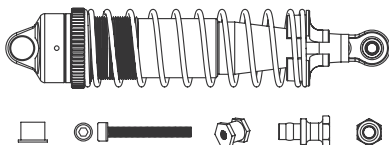

50 020 5713 2x Dämpfer Kolbenstange vorne  
2x Front shock shaft

50 020 5746 2x Dämpferfeder Big Bore vorne  
2x Front shock spring big bore

50 020 5983 1/8 CY Dämpferbrücken vo. / hi.  
Shock Towers front/ rear

50 020 5722 2x Stoßdämpfer Big Bore vorne  
2x Front big bore shock 16 mm

50 020 5749 2x Dämpfergehäuse (16 mm)  
2x Shock shaft (16 mm)

50 020 5984 2x 1/8 CY Akkualter  
2x Batteryholder

50 020 5727 2x Stoßdämpfer Big Bore hinten  
2x Rear big bore shock 16 mm