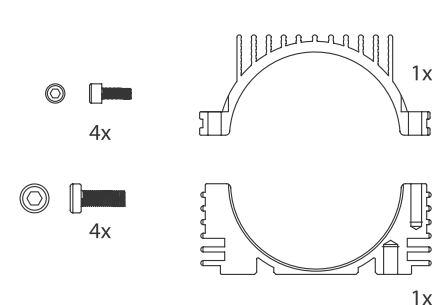

50 020 5713 2x Dämpfer Kolbenstange vorne  
2x Front shock shaft

50 020 5746 2x Dämpferfeder Big Bore vorne  
2x Front shock spring big bore

50 020 5983 1/8 CY Dämpferbrücken vo. / hi.  
Shock Towers front/ rear

50 020 5722 2x Stoßdämpfer Big Bore vorne  
2x Front big bore shock 16 mm

50 020 5749 2x Dämpfergehäuse (16 mm)  
2x Shock shaft (16 mm)

50 020 5984 2x 1/8 CY Akkualter  
2x Batteryholder

50 020 5727 2x Stoßdämpfer Big Bore hinten  
2x Rear big bore shock 16 mm

50 020 5750 Dämpferteile  
Shock shaft (16 mm)

50 040 5197 Motor Halter Set  
Motor mount kit

50 020 5742 2x Stoßdämpfer vorne (Plastik)  
2x Front shock (plastic)

**Ersatzteile**  
**Spare Parts**  
**Pièces détachées**  
**Recambios**  
**Ricambi**

50 040 5198 Antriebswellen-Set  
Driveshaft kit

50 040 5199 Stabilisatoren-Set vorne  
Anti-roll-bar front (2.8 mm)

50 040 5200 Stabilisatoren-Set hinten  
Anti-roll-bar rear (3.0 mm)

50 040 5201 Motorritzel 14Z  
Pinon gear 14T