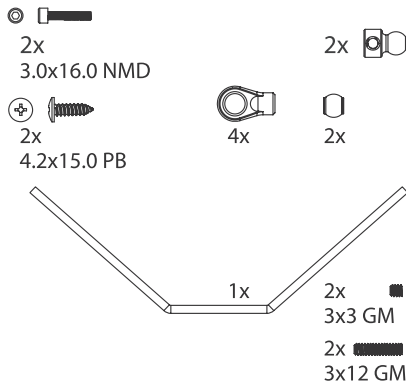

50 020 5722 2x Stoßdämpfer Big Bore vorne  
2x Front big bore shock 16 mm

50 020 5749 2x Dämpfergehäuse (16 mm)  
2x Shock shaft (16 mm)

50 020 5984 2x 1/8 CY Akkualter  
2x Batteryholder

50 020 5727 2x Stoßdämpfer Big Bore hinten  
2x Rear big bore shock 16 mm

50 020 5750 Dämpferteile  
Shock shaft (16 mm)

50 040 5197 Motor Halter Set  
Motor mount kit

50 020 5742 2x Stoßdämpfer vorne (Plastik)  
2x Front shock (plastic)

**Ersatzteile**  
**Spare Parts**  
**Pièces détachées**  
**Recambios**  
**Ricambi**

50 040 5198 Antriebswellen-Set  
Driveshaft kit

50 040 5199 Stabilisatoren-Set vorne  
Anti-roll-bar front (2.8 mm)

50 040 5200 Stabilisatoren-Set hinten  
Anti-roll-bar rear (3.0 mm)

50 040 5201 Motorritzel 14Z  
Pinon gear 14T