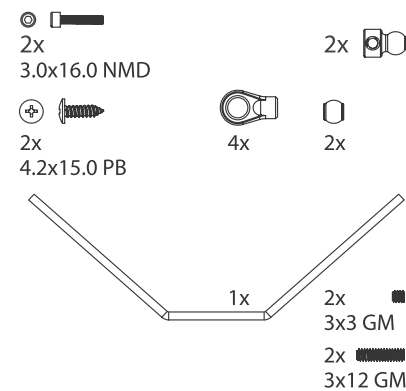

50 020 5722 2x Stoßdämpfer Big Bore vorne  
2x Front big bore shock 16 mm

50 020 5749 2x Dämpfergehäuse (16 mm)  
2x Shock shaft (16 mm)

50 020 5984 2x 1/8 CY Akkualter  
2x Batteryholder

50 020 5727 2x Stoßdämpfer Big Bore hinten  
2x Rear big bore shock 16 mm

50 020 5750 Dämpferteile  
Shock shaft (16 mm)

50 040 5197 Motor Halter Set  
Motor mount kit

50 020 5742 2x Stoßdämpfer vorne (Plastik)  
2x Front shock (plastic)

**Ersatzteile**  
**Spare Parts**  
**Pièces détachées**  
**Recambios**  
**Ricambi**

50 040 5198 Antriebswellen-Set  
Driveshaft kit

50 040 5199 Stabilisatoren-Set vorne  
Anti-roll-bar front (2.8 mm)

50 040 5200 Stabilisatoren-Set hinten  
Anti-roll-bar rear (3.0 mm)

50 040 5201 Motorritzel 14Z  
Pinon gear 14T