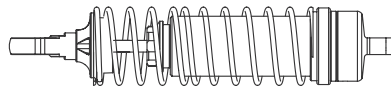

50 020 5750 4x Staubschutz  
4x Dust cover set

50 020 5712 2x Dämpfer Kolbenstange hinten  
2x Rear shock shaft

50 020 5745 2x Dämpferfeder Big Bore hinten  
2x Rear shock spring big bore

50 020 5982 1/8 CY Chassisplatte 6S  
Chassisplatte 6S