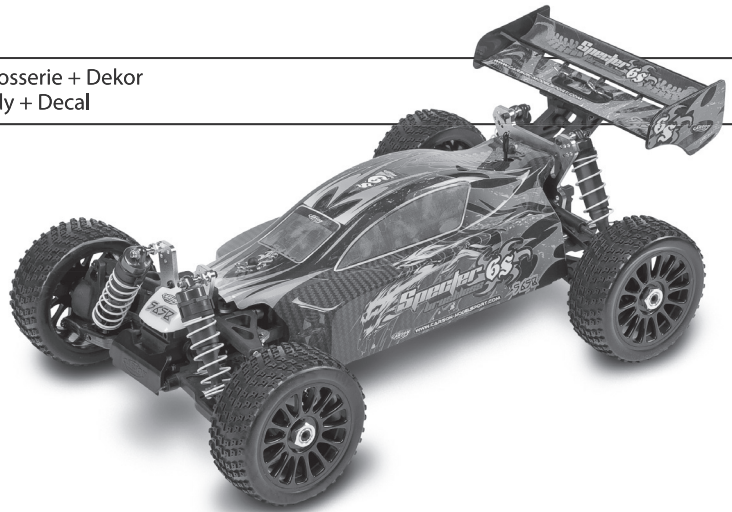

50 040 5201 Motorritzel 14Z
Pinon gear 14T

50 080 1010 Karosserie + Dekor
Body + Decal