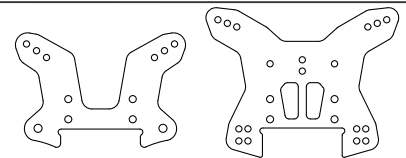

50 020 5750 4x Staubschutz  
4x Dust cover set

50 020 5712 2x Dämpfer Kolbenstange hinten  
2x Rear shock shaft

50 020 5745 2x Dämpferfeder Big Bore hinten  
2x Rear shock spring big bore

50 020 5982 1/8 CY Chassisplatte 6S  
Chassisplatte 6S

50 020 5713 2x Dämpfer Kolbenstange vorne  
2x Front shock shaft

50 020 5746 2x Dämpferfeder Big Bore vorne  
2x Front shock spring big bore

50 020 5983 1/8 CY Dämpferbrücken vo. / hi.  
Shock Towers front/ rear