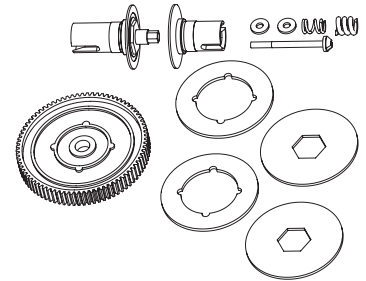

Ersatzteile • Spare parts

500405344 Querlenkerhalter Set v/h
Suspension arm holder set f/r

500405356 Motorhalter
Engine mount

500405361 Rutschkupplung-Set +
Zahnrad
Slipper clutch set + gear

500405350 Querlenker-/Achsschenkel-
stifte v/h
Suspension/c-hub pin f/r

500405357 Kugellager-Set
Ball bearing set

500405362 Differenzial vorne komplett
Diff complete front

500405352 2x Achsschenkel-Set hinten
2x Rear hub set

500405359 Mittelantriebswelle
Main drive shaft

500405363 Differenzial hinten komplett
Diff complete rear

500405354 2x Achsschenkel-Set vorne
2x Front hub set

500405360 Servosaver/Lenkeinheit
Servosaver/steering set

500405414 4x Stoßdämpfer-Set v/h
4x Front/rear shock set

Ersatzteile • Spare parts

500405415 4x Radmitnehmer-Set
4x Wheel nut set

500405424 7x Gestänge-Set
7x Full turnbuckle set

500405417 Dämpferbrücke/Getriebe
geh. Set
Shock tower/gear box set

500405421 Schrauben-Set „X10EB“
Screw set "X10EB"

500405691 X10 RC-Box
X10 RC-Box

500405418 2x Antriebswellen v. CVD
2x Front set cvd