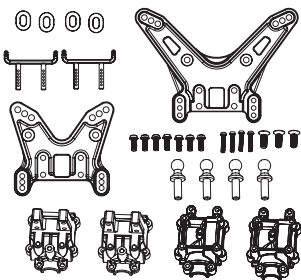

Ersatzteile • Spare parts

500405344 Querlenkerhalter Set v/h
Suspension arm holder set f/r

500405356 Motorhalter
Engine mount

500405361 Rutschkupplung-Set +
Zahnrad
Slipper clutch set + gear

500405350 Querlenker-/Achsschenkel-
stifte v/h
Suspension/c-hub pin f/r

500405354 2x Achsschenkel-Set vorne
2x Front hub set

500405360 Servosaver/Lenkeinheit
Servosaver/steering set

500405414 4x Stoßdämpfer-Set v/h
4x Front/rear shock set

Ersatzteile • Spare parts

500405415 4x Radmitnehmer-Set
4x Wheel nut set

500405419 2x Antriebswellen hi + Achsen
2x Rear dogbone + drive cup

500405423 Motorritzel 25 Z
Pinion gear 25 T

500405416 Stabilisator Set v/h
Sway bar set front/rear

500405420 Querlenker Set + Halter v/h
Suspension arm + holder f/r

500405424 7x Gestänge-Set
7x Full turnbuckle set

500405417 Dämpferbrücke/Getriebe
geh. Set
Shock tower/gear box set

500405421 Schrauben-Set „X10EB“
Screw set "X10EB"

500405691 X10 RC-Box
X10 RC-Box

500405418 2x Antriebswellen v. CVD
2x Front set cvd