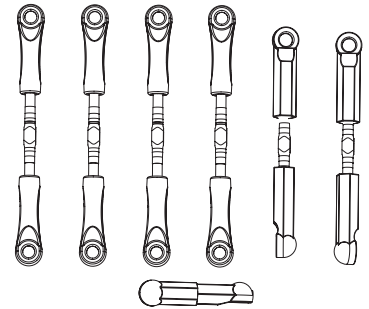

Ersatzteile • Spare parts

500405344 Querlenkerhalter Set v/h
Suspension arm holder set f/r

500405356 Motorhalter
Engine mount

500405361 Rutschkupplung-Set +
Zahnrad
Slipper clutch set + gear

500405350 Querlenker-/Achsschenkel-
stifte v/h
Suspension/c-hub pin f/r

500405354 2x Achsschenkel-Set vorne
2x Front hub set

500405360 Servosaver/Lenkeinheit
Servosaver/steering set

500405414 4x Stoßdämpfer-Set v/h
4x Front/rear shock set

Ersatzteile • Spare parts

500405415 4x Radmitnehmer-Set
4x Wheel nut set

500405419 2x Antriebswellen hi + Achsen
2x Rear dogbone + drive cup

500405423 Motorritzel 25 Z
Pinion gear 25 T

500405416 Stabilisator Set v/h
Sway bar set front/rear

500405420 Querlenker Set + Halter v/h
Suspension arm + holder f/r

500405424 7x Gestänge-Set
7x Full turnbuckle set

500405417 Dämpferbrücke/Getriebe
geh. Set
Shock tower/gear box set

500405421 Schrauben-Set „X10EB“
Screw set "X10EB"

500405691 X10 RC-Box
X10 RC-Box

500405418 2x Antriebswellen v. CVD
2x Front set cvd