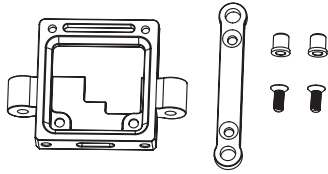

Ersatzteile • Spare parts

500405344 Querlenkerhalter Set v/h
Suspension arm holder set f/r

500405356 Motorhalter
Engine mount

500405361 Rutschkupplung-Set +
Zahnrad
Slipper clutch set + gear

500405350 Querlenker-/Achsschenkel-
stifte v/h
Suspension/c-hub pin f/r

500405357 Kugellager-Set
Ball bearing set

500405362 Differenzial vorne komplett
Diff complete front

500405352 2x Achsschenkel-Set hinten
2x Rear hub set

500405359 Mittelantriebswelle
Main drive shaft

500405363 Differenzial hinten komplett
Diff complete rear

500405354 2x Achsschenkel-Set vorne
2x Front hub set

500405360 Servosaver/Lenkeinheit
Servosaver/steering set

500405414 4x Stoßdämpfer-Set v/h
4x Front/rear shock set

Ersatzteile • Spare parts

500405415 4x Radmitnehmer-Set
4x Wheel nut set