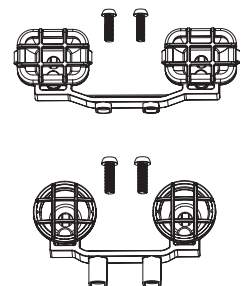

500405354 2x Achsschenkel-Set vorne
2x Front hub set

500405360 Servosaver/Lenkeinheit
Servosaver/steering set

500405414 4x Stoßdämpfer-Set v/h
4x Front/rear shock set

Ersatzteile • Spare parts

500405415 4x Radmitnehmer-Set
4x Wheel nut set

500405419 2x Antriebswellen hi + Achsen
2x Rear dogbone + drive cup

500405423 Motorritzel 25 Z
Pinion gear 25 T

500405416 Stabilisator Set v/h
Sway bar set front/rear

500405420 Querlenker Set + Halter v/h
Suspension arm + holder f/r

500405424 7x Gestänge-Set
7x Full turnbuckle set

500405417 Dämpferbrücke/Getriebe
geh. Set
Shock tower/gear box set

500405421 Schrauben-Set „X10EB“
Screw set "X10EB"

500405691 X10 RC-Box
X10 RC-Box

500405418 2x Antriebswellen v. CVD
2x Front set cvd

500405422 Chassis/Anbauteile-Set
Chassis plates replacement set

500405692 LED-Light Set X10
LED-Light Set X10

Ersatzteile • Spare parts

500608152 7.4V/2200mAh Li-Ion Akku
7.4V/2200mAh Li-Ion battery

500800102 Karosserie Rock Warrior II
Body Rock Warrior II