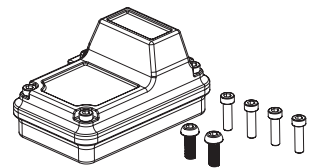

500405424 7x Gestänge-Set
7x Full turnbuckle set

500405417 Dämpferbrücke/Getriebe
geh. Set
Shock tower/gear box set

500405421 Schrauben-Set „X10EB“
Screw set "X10EB"

500405691 X10 RC-Box
X10 RC-Box

500405418 2x Antriebswellen v. CVD
2x Front set cvd