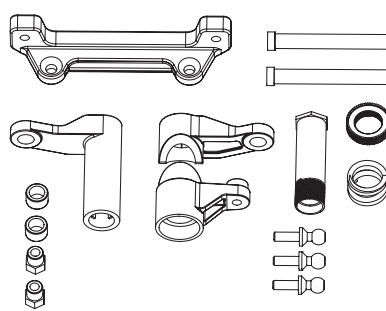

Ersatzteile • Spare parts

500405344 Querlenkerhalter Set v/h
Suspension arm holder set f/r

500405356 Motorhalter
Engine mount

500405361 Rutschkupplung-Set +
Zahnrad
Slipper clutch set + gear

500405350 Querlenker-/Achsschenkel-
stifte v/h
Suspension/c-hub pin f/r

500405357 Kugellager-Set
Ball bearing set

500405362 Differenzial vorne komplett
Diff complete front

500405352 2x Achsschenkel-Set hinten
2x Rear hub set

500405359 Mittelantriebswelle
Main drive shaft

500405363 Differenzial hinten komplett
Diff complete rear

500405354 2x Achsschenkel-Set vorne
2x Front hub set

500405360 Servosaver/Lenkeinheit
Servosaver/steering set

500405414 4x Stoßdämpfer-Set v/h
4x Front/rear shock set

Ersatzteile • Spare parts

500405415 4x Radmitnehmer-Set
4x Wheel nut set

500405424 7x Gestänge-Set
7x Full turnbuckle set

500405417 Dämpferbrücke/Getriebe
geh. Set
Shock tower/gear box set

500405421 Schrauben-Set „X10EB“
Screw set "X10EB"

500405691 X10 RC-Box
X10 RC-Box

500405418 2x Antriebswellen v. CVD
2x Front set cvd