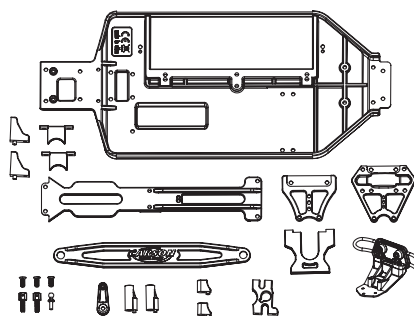

500405354 2x Achsschenkel-Set vorne
2x Front hub set

500405360 Servosaver/Lenkeinheit
Servosaver/steering set

500405414 4x Stoßdämpfer-Set v/h
4x Front/rear shock set

Ersatzteile • Spare parts

500405415 4x Radmitnehmer-Set
4x Wheel nut set

500405424 7x Gestänge-Set
7x Full turnbuckle set

500405417 Dämpferbrücke/Getriebe
geh. Set
Shock tower/gear box set

500405421 Schrauben-Set „X10EB“
Screw set "X10EB"

500405691 X10 RC-Box
X10 RC-Box

500405418 2x Antriebswellen v. CVD
2x Front set cvd

500405422 Chassis/Anbauteile-Set
Chassis plates replacement set

500405692 LED-Light Set X10
LED-Light Set X10

Ersatzteile • Spare parts

500608152 7.4V/2200mAh Li-Ion Akku
7.4V/2200mAh Li-Ion battery

500800102 Karosserie Rock Warrior II
Body Rock Warrior II