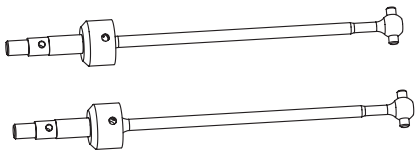

500405424 7x Gestänge-Set
7x Full turnbuckle set

500405417 Dämpferbrücke/Getriebe
geh. Set
Shock tower/gear box set

500405421 Schrauben-Set „X10EB“
Screw set "X10EB"

500405691 X10 RC-Box
X10 RC-Box

500405418 2x Antriebswellen v. CVD
2x Front set cvd