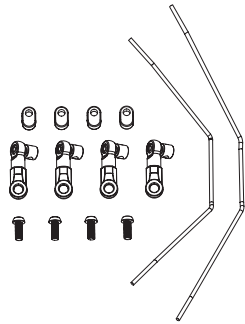

Ersatzteile • Spare parts

500405344 Querlenkerhalter Set v/h
Suspension arm holder set f/r

500405356 Motorhalter
Engine mount

500405361 Rutschkupplung-Set +
Zahnrad
Slipper clutch set + gear

500405350 Querlenker-/Achsschenkel-
stifte v/h
Suspension/c-hub pin f/r

500405354 2x Achsschenkel-Set vorne
2x Front hub set

500405360 Servosaver/Lenkeinheit
Servosaver/steering set

500405414 4x Stoßdämpfer-Set v/h
4x Front/rear shock set

Ersatzteile • Spare parts

500405415 4x Radmitnehmer-Set
4x Wheel nut set

500405419 2x Antriebswellen hi + Achsen
2x Rear dogbone + drive cup

500405423 Motorritzel 25 Z
Pinion gear 25 T

500405416 Stabilisator Set v/h
Sway bar set front/rear

500405420 Querlenker Set + Halter v/h
Suspension arm + holder f/r

500405424 7x Gestänge-Set
7x Full turnbuckle set

500405417 Dämpferbrücke/Getriebe
geh. Set
Shock tower/gear box set

500405421 Schrauben-Set „X10EB“
Screw set "X10EB"

500405691 X10 RC-Box
X10 RC-Box

500405418 2x Antriebswellen v. CVD
2x Front set cvd