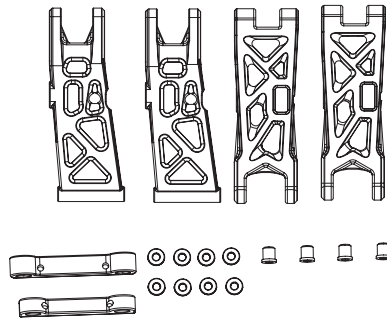

Ersatzteile • Spare parts

500405344 Querlenkerhalter Set v/h
Suspension arm holder set f/r

500405356 Motorhalter
Engine mount

500405361 Rutschkupplung-Set +
Zahnrad
Slipper clutch set + gear

500405350 Querlenker-/Achsschenkel-
stifte v/h
Suspension/c-hub pin f/r

500405354 2x Achsschenkel-Set vorne
2x Front hub set

500405360 Servosaver/Lenkeinheit
Servosaver/steering set

500405414 4x Stoßdämpfer-Set v/h
4x Front/rear shock set

Ersatzteile • Spare parts

500405415 4x Radmitnehmer-Set
4x Wheel nut set

500405419 2x Antriebswellen hi + Achsen
2x Rear dogbone + drive cup

500405423 Motorritzel 25 Z
Pinion gear 25 T

500405416 Stabilisator Set v/h
Sway bar set front/rear

500405420 Querlenker Set + Halter v/h
Suspension arm + holder f/r

500405424 7x Gestänge-Set
7x Full turnbuckle set

500405417 Dämpferbrücke/Getriebe
geh. Set
Shock tower/gear box set

500405421 Schrauben-Set „X10EB“
Screw set "X10EB"

500405691 X10 RC-Box
X10 RC-Box

500405418 2x Antriebswellen v. CVD
2x Front set cvd