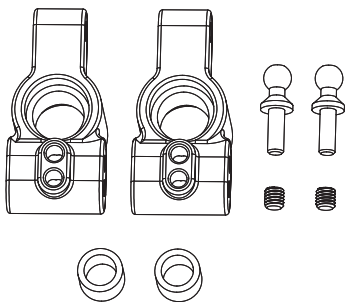

Ersatzteile • Spare parts

500405344 Querlenkerhalter Set v/h
Suspension arm holder set f/r

500405356 Motorhalter
Engine mount

500405361 Rutschkupplung-Set +
Zahnrad
Slipper clutch set + gear

500405350 Querlenker-/Achsschenkel-
stifte v/h
Suspension/c-hub pin f/r

500405357 Kugellager-Set
Ball bearing set

500405362 Differenzial vorne komplett
Diff complete front

500405352 2x Achsschenkel-Set hinten
2x Rear hub set

500405359 Mittelantriebswelle
Main drive shaft

500405363 Differenzial hinten komplett
Diff complete rear

500405354 2x Achsschenkel-Set vorne
2x Front hub set

500405360 Servosaver/Lenkeinheit
Servosaver/steering set

500405414 4x Stoßdämpfer-Set v/h
4x Front/rear shock set

Ersatzteile • Spare parts

500405415 4x Radmitnehmer-Set
4x Wheel nut set

500405424 7x Gestänge-Set
7x Full turnbuckle set

500405417 Dämpferbrücke/Getriebe
geh. Set
Shock tower/gear box set

500405421 Schrauben-Set „X10EB“
Screw set "X10EB"

500405691 X10 RC-Box
X10 RC-Box

500405418 2x Antriebswellen v. CVD
2x Front set cvd