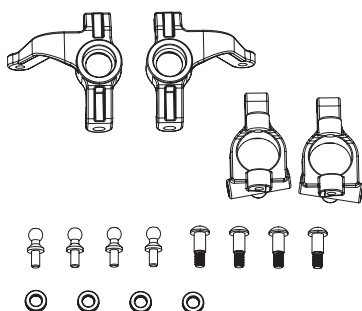

Ersatzteile • Spare parts

500405344 Querlenkerhalter Set v/h
Suspension arm holder set f/r

500405356 Motorhalter
Engine mount

500405361 Rutschkupplung-Set +
Zahnrad
Slipper clutch set + gear

500405350 Querlenker-/Achsschenkel-
stifte v/h
Suspension/c-hub pin f/r

500405357 Kugellager-Set
Ball bearing set

500405362 Differenzial vorne komplett
Diff complete front

500405352 2x Achsschenkel-Set hinten
2x Rear hub set

500405359 Mittelantriebswelle
Main drive shaft

500405363 Differenzial hinten komplett
Diff complete rear

500405354 2x Achsschenkel-Set vorne
2x Front hub set

500405360 Servosaver/Lenkeinheit
Servosaver/steering set

500405414 4x Stoßdämpfer-Set v/h
4x Front/rear shock set

Ersatzteile • Spare parts

500405415 4x Radmitnehmer-Set
4x Wheel nut set

500405424 7x Gestänge-Set
7x Full turnbuckle set

500405417 Dämpferbrücke/Getriebe
geh. Set
Shock tower/gear box set

500405421 Schrauben-Set „X10EB“
Screw set "X10EB"

500405691 X10 RC-Box
X10 RC-Box

500405418 2x Antriebswellen v. CVD
2x Front set cvd