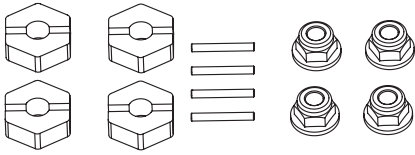

500405354 2x Achsschenkel-Set vorne
2x Front hub set

500405360 Servosaver/Lenkeinheit
Servosaver/steering set

500405414 4x Stoßdämpfer-Set v/h
4x Front/rear shock set

Ersatzteile • Spare parts

500405415 4x Radmitnehmer-Set
4x Wheel nut set