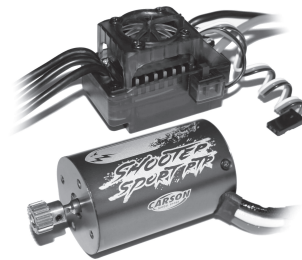

Rock WARRIOR BRUSHLESS

CARSON
MODEL SPORT

Item.: 50 040 4043

new spareparts

50 040 5441 Empfänger-Box X10-Chassis
Receiver-Box X10-Chassis

50 090 6158 Brushless-Set 14T Dragster
Sport Waterpro

50 080 0079 Karosserie + Spoiler X10ET
Body + Wing X10ET