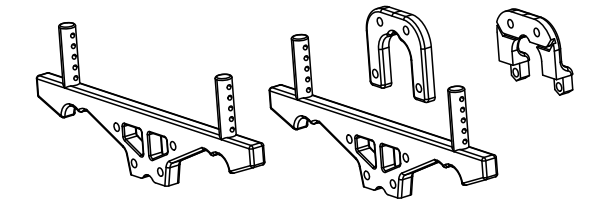

# Desert King Brushless

**Ersatzteile**  
**Spare Parts**  
**Pièces détachées**  
**Recambios**  
**Ricambi**

50 040 5158 Querlenkerhalterset CE-10 T  
Suspension mount set CE-10 T

50 090 0094 2x Felgen/Reifen Set Chrom kompl.  
2x Wheel set chrome complete

50 040 5159 Dämpferbrücken-Set  
Shock-tower-set

50 080 0068 Karosserie Desert King + Dekor  
Body Desert King + decal