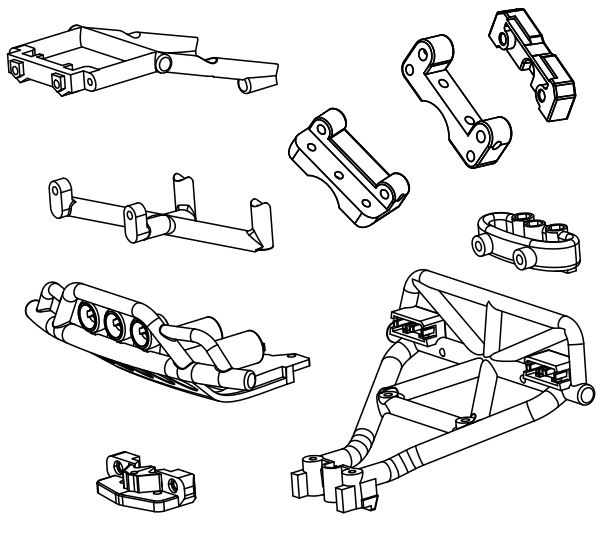

# Desert King Brushless

**Ersatzteile**  
**Spare Parts**  
**Pièces détachées**  
**Recambios**  
**Ricambi**

50 040 5158 Querlenkerhalterset CE-10 T  
Suspension mount set CE-10 T

50 090 0094 2x Felgen/Reifen Set Chrom kompl.  
2x Wheel set chrome complete

50 040 5159 Dämpferbrücken-Set  
Shock-tower-set

50 080 0068 Karosserie Desert King + Dekor  
Body Desert King + decal