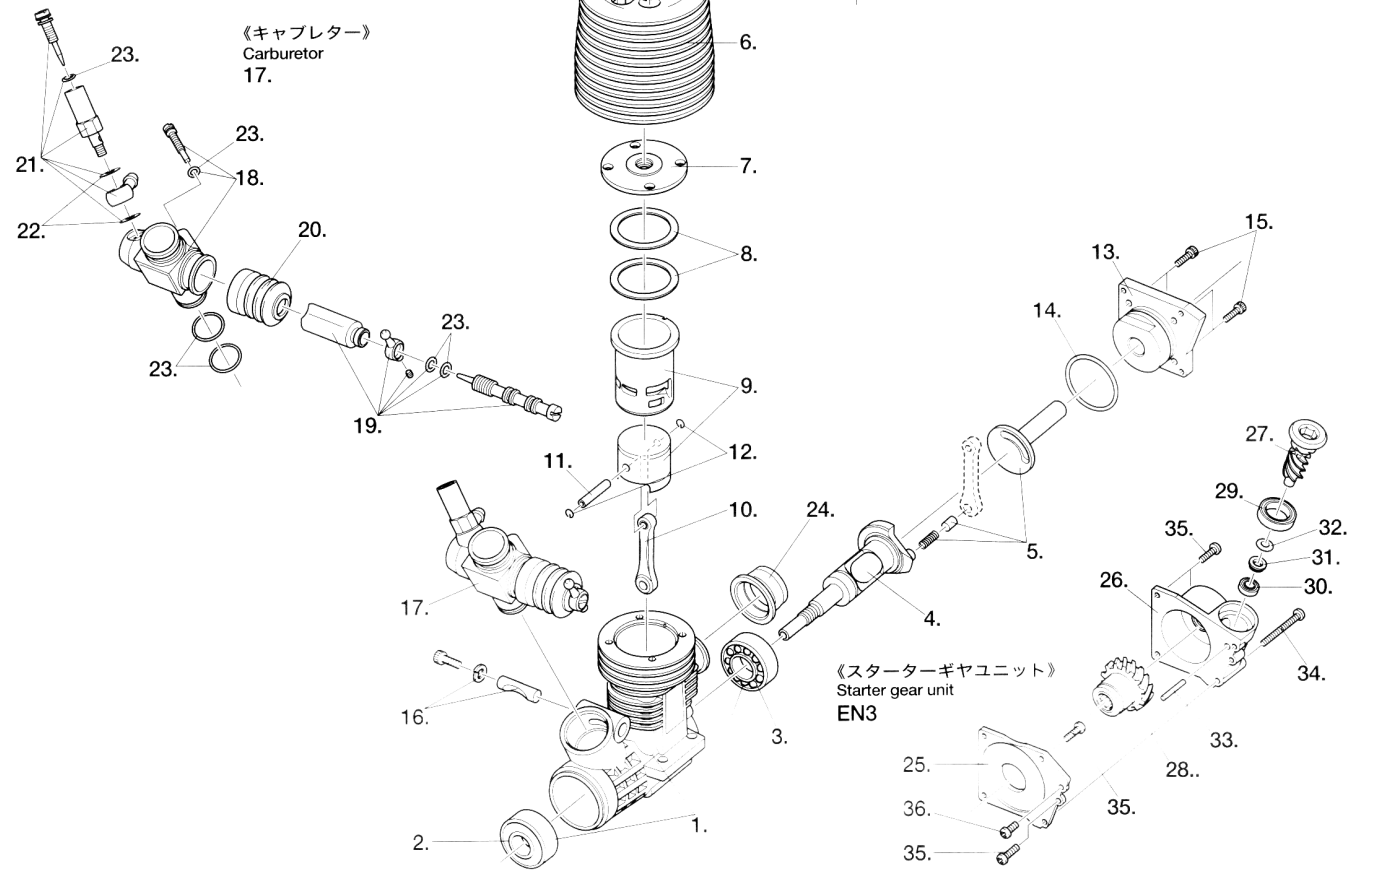

TAMIYA FR-32FX Engine

タミヤ FR-32FX エンジン

EN1

EN1. FR-32FXエンジン	7604027
(プラグ、スターターギヤユニット除く)	
1. クランクケース (ベアリング付)	7684402
2. クランクシャフトベアリング (前)	7684411
3. クランクシャフトベアリング (後)	7684412
4. クランクシャフト	7684403
5. スターターシャフト (ピン・スプリング付)	7684413
6. ヒートシンクヘッド	7684405
7. インナーヘッド	7684406
8. ヘッドガスケット (2枚)	7684410
9. シリンダー・ピストン式	7684404
10. コンロッド	7684407
11. ピストンピン	7684408
12. ピストンピンリテーナー (8個)	7684409

EN1. FR-32FX glow engine	7604027
(w/o plug & starter gear unit)	
1. Crank case (w/ball bearings)	7684402
2. Crank shaft ball bearing (front)	7684411
3. Crank shaft ball bearing (rear)	7684412
4. Crank shaft	7684403
5. Starter shaft (w/starter pin & spring)	7684413
6. Heat sink head	7684405
7. Inner head	7684406
8. Gasket for heat sink head (2 pcs.)	7684410
9. Cylinder & piston	7684404
10. Connecting Rod	7684407
11. Piston pin	7684408
12. Piston pin retainer (8 pcs.)	7684409

13. Back plate	7684414
14. O-ring for back plate (1 pc.)	7684424
15. Screw set	7684423
16. Carburetor retainer (w/screw)	7684418
17. Slide carburetor (Assy.)	7684415
18. Slide carburetor (body)	7684416
19. Slide rotor set	7684419
20. Rubber boot for slide carburetor	7684417
21. Needle valve set	7684420
22. Gasket for fuel inlet (2 pcs.)	7684422
23. Carburetor O-ring set	7684421
24. Muffler gasket	7684425
EN2. Plug & plug washer	7730047

EN3. Starter gear unit	9404688
25. Starter back plate	
26. Starter gear cover	
27. Starter drive gear	
28. Starter driven gear	
29. 1510 ball bearing	
30. 840 ball bearing	
31. 4mm step washer	
32. 3mm O-ring (transparent)	
33. 2×11.8mm shaft	
34. 2.6×22mm screw	
35. 2.6×8mm screw	
36. 2.6×5mm screw	