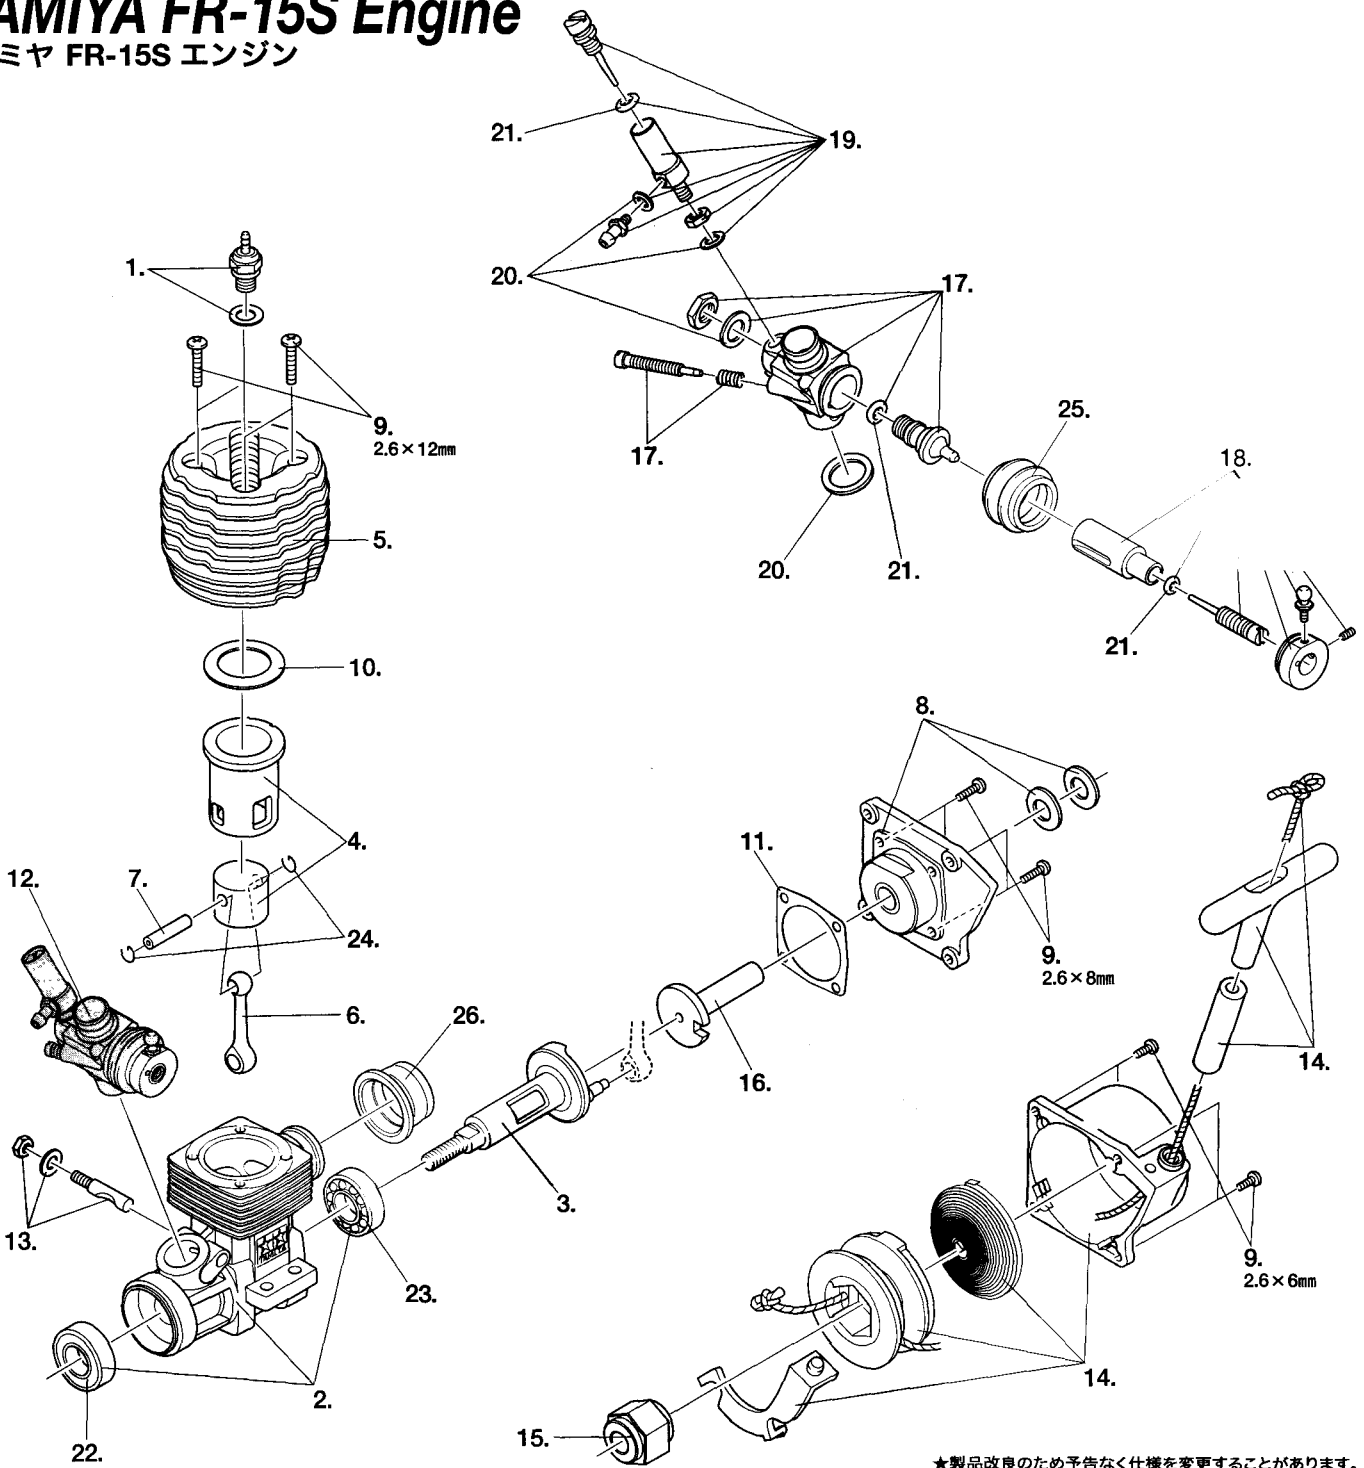

TAMIYA FR-15S Engine

タミヤ FR-15S エンジン

★製品改良のため予告なく仕様を変更することがあります。
★Specifications are subject to change without notice.

●タミヤ FR-15S エンジン..... 7604018

- 1. プラグ・プラグワッシャー (GE3) ・ 41003
- 2. クランクケース (ベアリング付) ・ 7684335
- 3. クランクシャフト..... 7684050
- 4. シリンダー・ピストン一式..... 7684336
- 5. ヒートシンクヘッド..... 7684337
- 6. コンロッド..... 7684338
- 7. ピストンピン..... 7684339
- 8. バックプレート..... 7684340
- 9. スクリューセット..... 7684341
2.6×12mm・4本
2.6×8mm・4本
2.6×6mm・4本
- 10. ガasket (ヘッド・1枚) 7684010
- 11. ガasket (バックプレート・1枚) ・ 7684011

12. スライドキャブレットAssy・ 7684342

- 13. キャブレット取付リテーナー (ナット付) ・ 7684063
- 14. リコイルスターター本体..... 7684343
- 15. ワンウェイクラッチ..... 7684015
- 16. スターターシャフト..... 7684016
- 17. スライドキャブレット本体..... 7684344
- 18. スライドローターセット..... 7684345
- 19. ニードルバルブセット..... 7684066
- 20. キャブレットパッキン一式 4点・ 7684026
- 21. キャブレットOリング一式 3点・ 7684070
- 22. 1910シャフトベアリング (前) ・ 7684052
- 23. 1910シャフトベアリング (後) ・ 7684053
- 24. ピストンピンリテーナー (8個) ・ 7684067
- 25. スライドキャブ用ゴムブーツ..... 7684068
- 26. マフラーガasket..... 7684346

●Tamiya FR-15S glow engine ・ 7604018

- 1. Plug/Plug washer 41003
- 2. Crank case (w/ball bearings) ・ 7684335
- 3. Crank shaft 7684050
- 4. Cylinder/Piston 7684336
- 5. Heat sink head 7684337
- 6. Con rod 7684338
- 7. Piston pin 7684339
- 8. Back plate 7684340
- 9. Screw set 7684341
2.6x12mm, 4pcs.
2.6x8mm, 4pcs.
2.6x6mm, 4pcs.
- 10. Gasket (head, 1pc.) 7684010
- 11. Gasket (back plate, 1pc.) 7684011

12. Slide carburetor (Assy.) 7684342

- 13. Carburetor retainer (w/nut) ・ 7684063
- 14. Recoil starter 7684343
- 15. One-way clutch 7684015
- 16. Starter shaft 7684016
- 17. Slide carburetor (body) 7684344
- 18. Slide rotor set 7684345
- 19. Needle valve set 7684066
- 20. Carburetor gasket packing (4 pcs.) ・ 7684026
- 21. Carburetor O-ring (3 pcs.) ・ 7684070
- 22. 1910 shaft ball bearing (front) ・ 7684052
- 23. 1910 shaft ball bearing (rear) ・ 7684053
- 24. Piston pin retainer (8 pcs.) ・ 7684067
- 25. Rubber boot for slide carburetor ・ 7684068
- 26. Muffer gasket 7684346